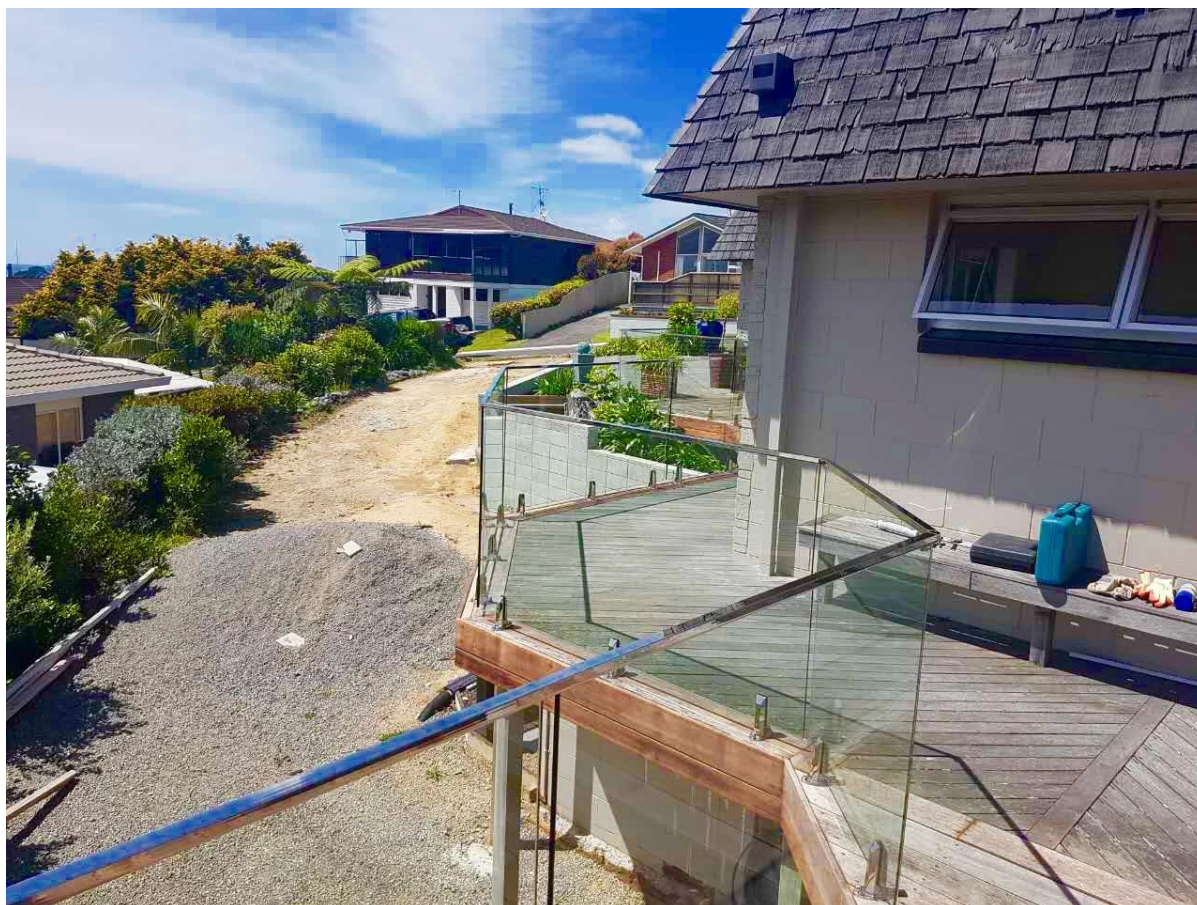

acero inoxidable 316L cristal frameless balcón barandilla mínimo perfil riel para envases

1 Perfil mínimo límite Descripción de carril,

Material	acero inoxidable 316L
Acabado	Cepillado o pulido espejo
Dimensión	1. Round forma: diámetro de 25,4 mm, ranura 14 * 14 m m, 5,8 metros por longitud, o según su requisito. 2. cuadrado: 25 * 20mm, ranura 14 * 14 m m, 5,8 metros por longitud, o según su requisito.
Espesores de cristal	10-13.52 mm
Rmontaje de AILs	180 grados conector de 90 grados conector de pared para soporte del conector de carril, casquillo de extremo,
Position	barandillas, Porche barandillas, pasamano del balcón, pasamano de cristal frameless de la espita, piscina valla pasamanos etc. de la cubierta.

1) diseño de pasamano de cristal frameless balcón al aire libre

2) pasamano de cristal de la escalera sin marco

3) proyecto de barandilla de vidrio cubiertas al aire libre

Gracias por su visita, cualquier interesado, por favor póngase en contacto con conmigo libremente: