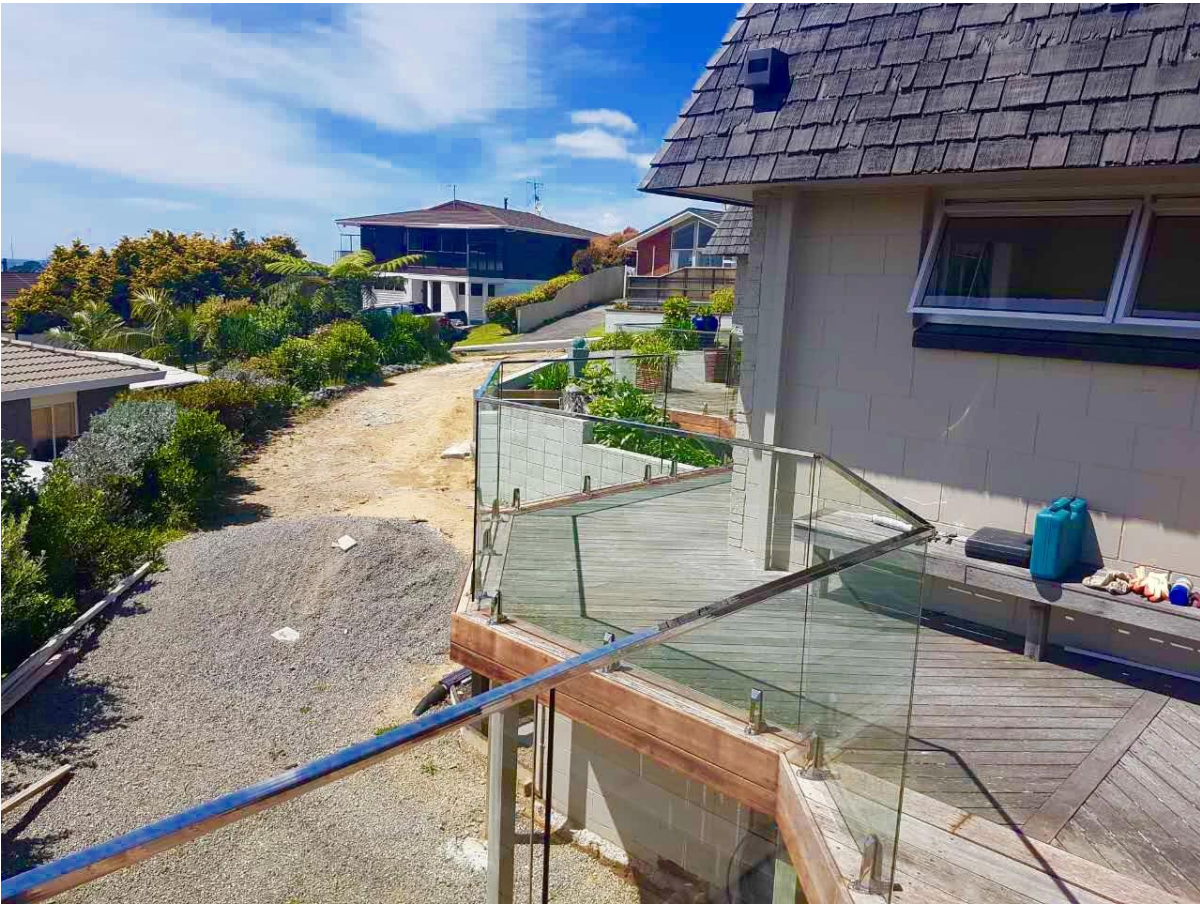

acero inoxidable 316L cristal frameless balcón barandilla mínimo perfil riel para envases

1 Perfil mínimo límite Descripción de carril,

Material	acero inoxidable 316L
Acabado	Cepillado o pulido espejo
Dimensión	1. Round forma: diámetro de 25,4 mm, ranura 14 * 14 m m, 5,8 metros por longitud, o según su requisito. 2. cuadrado: 25 * 20mm, ranura 14 * 14 m m, 5,8 metros por longitud, o según su requisito.
Espesores de cristal	10-13.52 mm
Rmontaje de AILs	180 grados conector de 90 grados conector de pared para soporte del conector de carril, casquillo de extremo,
Position	barandillas, Porche barandillas, pasamano del balcón, pasamano de cristal frameless de la espita, piscina valla pasamanos etc. de la cubierta.

Wall to handrail joiner

End cap

Conectores ajustables:

KEBIL 科比奥®

KEBIL 科比奥®

Tipo redondo rieles superiores de barandillas :

2. Scromada acero 316L cristal frameless balcón barandilla mínimo perfil carril para envases Proyecto:

1) diseño de pasamano de cristal frameless balcón al aire libre

2) pasamano de cristal de la escalera sin marco

3) proyecto de barandilla de vidrio cubiertas al aire libre

Gracias por su visita, cualquier interesado, por favor póngase en contacto con conmigo libremente: