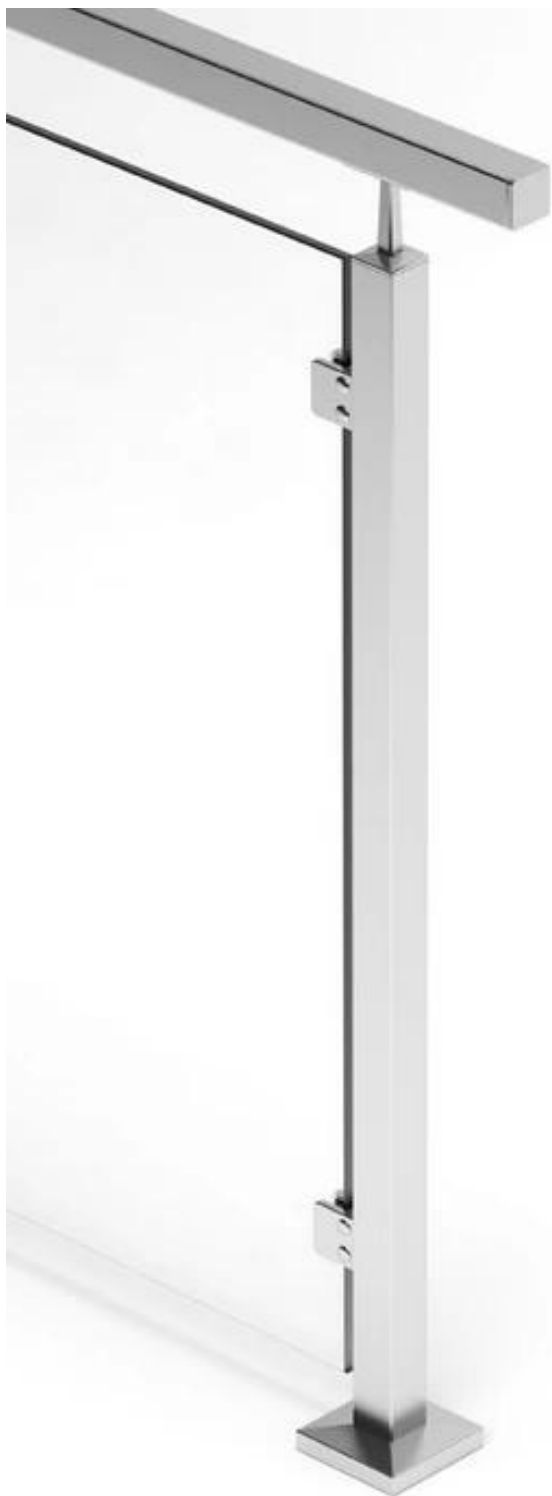

poste de tubo cuadrado de 50mm de acero inoxidable para diseño de barandilla de balcón de cristal

Los datos de [cuadrada de vidrio barandilla tubo post](#)

- acero inoxidable 304 para uso en interiores
- acero inoxidable 316 para uso al aire libre
- espejo /satin acabado opcional
- post de barandilla barandilla cuadrada 50x50mm
- H = 900 mm, 1000mm, 1100mm, 1200mm
- con abrazadera de cristal cuadrados en el poste de tubo pasamano

Barandilla post con soldado con autógena cubierta base y base

Fotos del proyecto # para [postes de barandilla cuadrada balcón](#) , escalera etc..

KEBIL 科比奥®