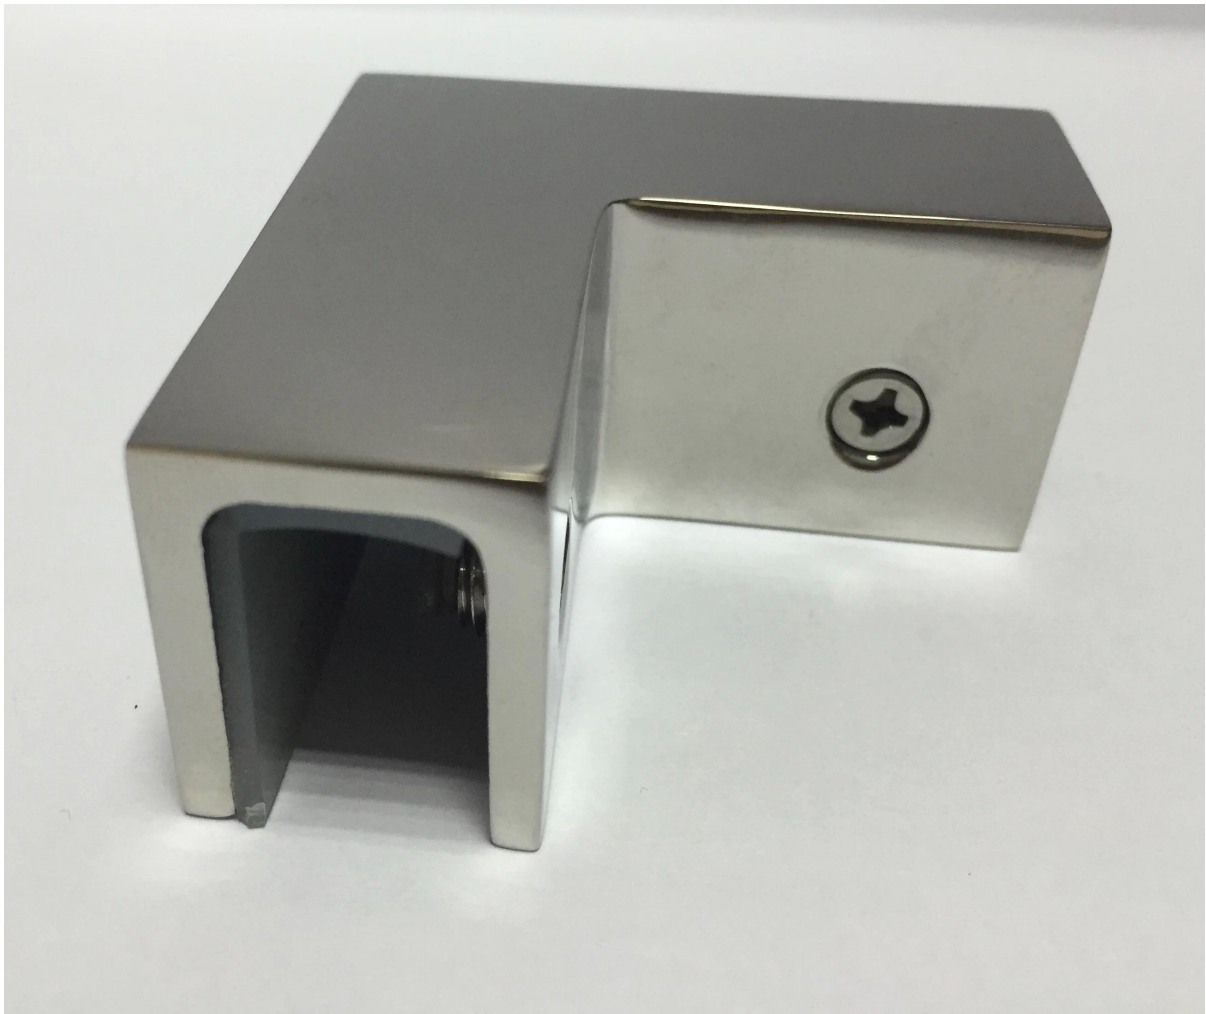

1. Description

- Material: acero inoxidable 304/316
- Usage: ángulo de cristal de 90 grados clamp
- Tamaño: vea abajo dibujo
- Por espesor de vidrio: 12mm

2. Imagen del producto

[Productos asociados please click below picture](#)