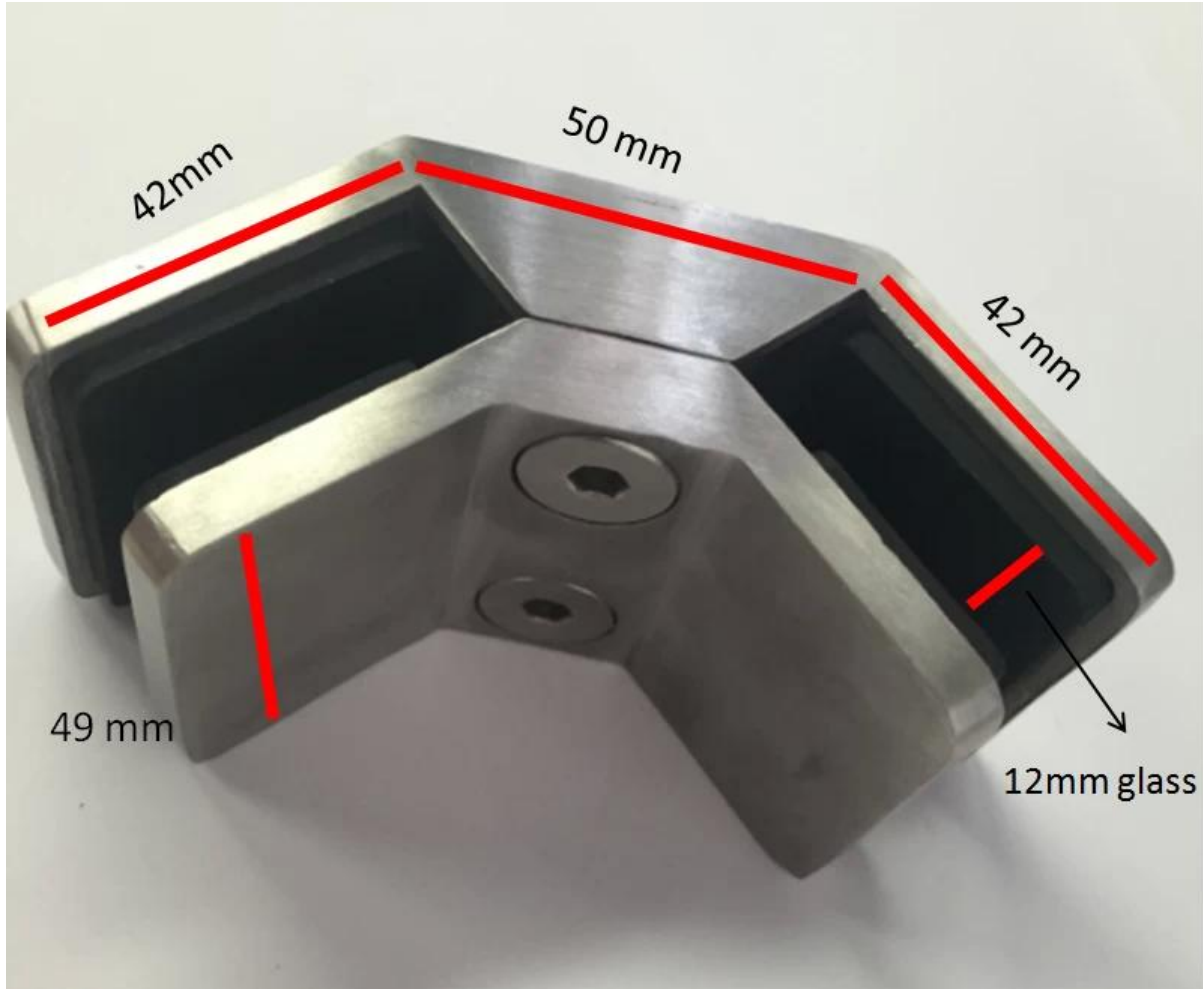

1. Description

- Material: acero inoxidable 304/316
- Usage: ángulo de cristal de 90 grados clamp
- Tamaño: vea abajo dibujo
- Por espesor de vidrio: 12mm

2. Imagen del producto

[Productos asociados please click below picture](#)