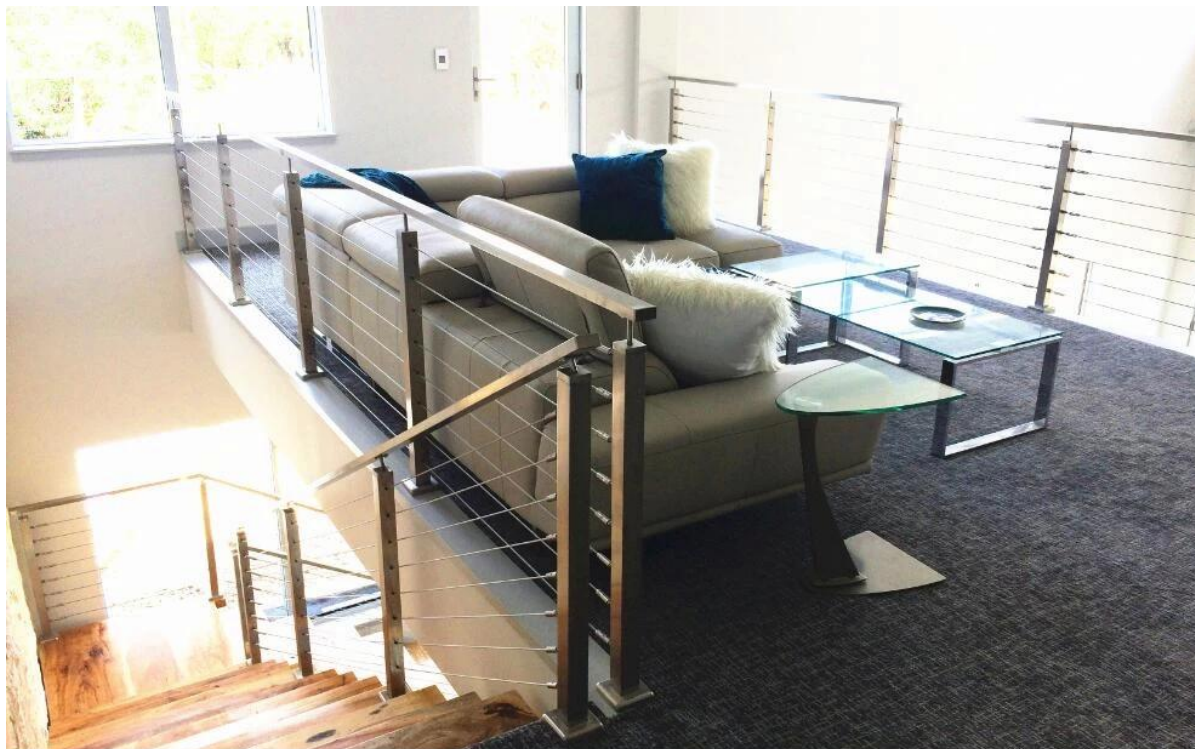

Detalle del paqueteS: Un pc en una bolsa de plástico, luego en una caja.

**Necesita una cotización o tiene alguna pregunta, por favor deje un mensaje.
O póngase en contacto conmigo con la información a continuación. Se pondrá en
contacto con usted lo antes posible!**

KEBIL 科比奥®

深圳市朗驰商贸有限公司
SHENZHEN LAUNCH CO., LTD.

朗驰国际有限公司
LAUNCH INTERNATIONAL LIMITED.

季敏 Merlin Ji

Senior Sales Representative

☎ (86) 189 6294 5180

深圳市南山区南山大道1092号亿利达大厦B区3栋5003
Room 5003, Building 3, Yilida Building, No.1092
Nanshan Road, Nanshan District, Shenzhen, China
postal code 518054

☎ (86-755) 8603 7559
☎ (86-755) 8637 2611
✉ sales06@launch-china.cn
🌐 www.launch-china.com
🌐 www.chinabalustrade.com