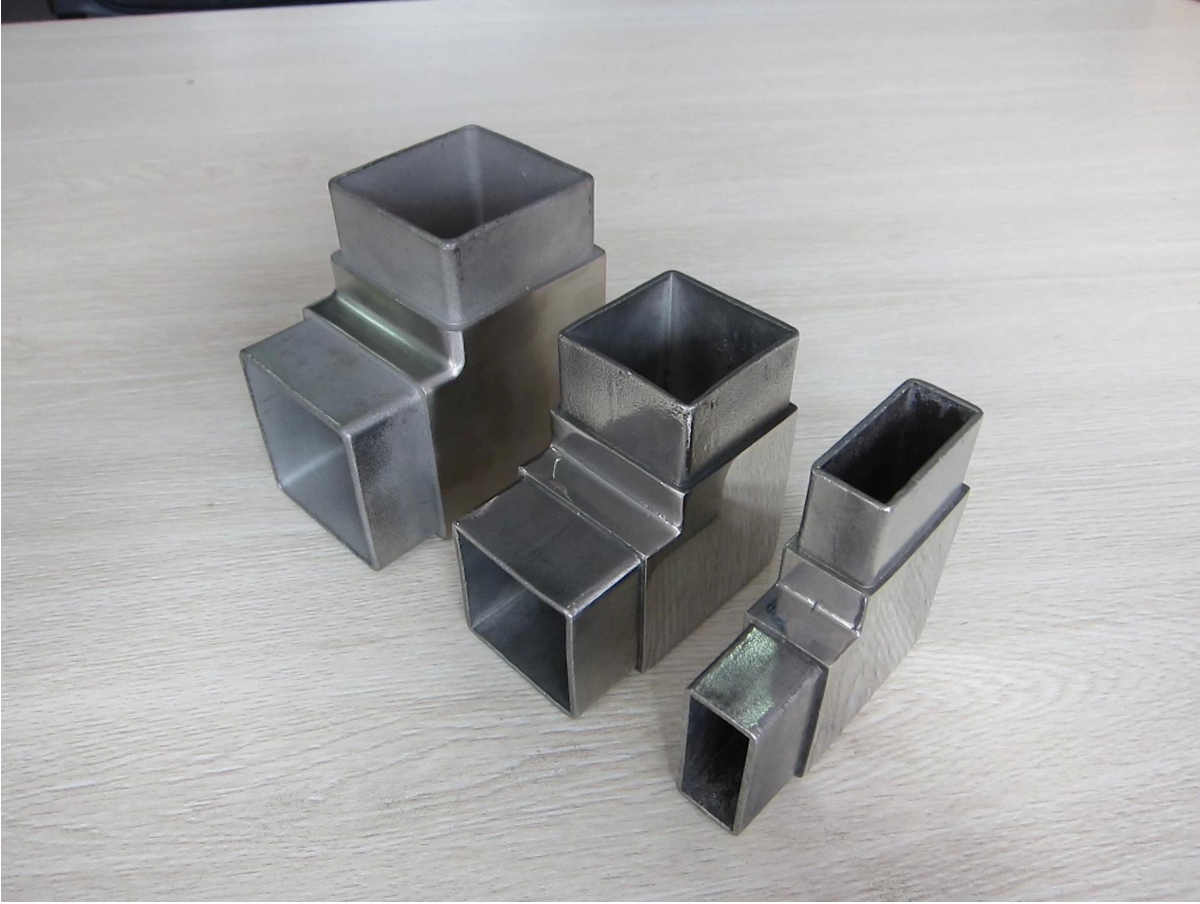

Conector de tubo cuadrado pulido de acero inoxidable

Descripción del producto:

1. Material: Acero inoxidable 304/316
2. Acabado: Satinado o espejo pulido
3. Para el tamaño del tubo: 40 * 40m m, 50 * 50m m, 40 * 20m m

Productos

Fotos de proyectos

Detalle del paqueteS: Un pc en una bolsa de plástico, luego en una caja.

**Necesita una cotización o tiene alguna pregunta, por favor deje un mensaje.
O póngase en contacto conmigo con la información a continuación. Se pondrá en
contacto con usted lo antes posible!**