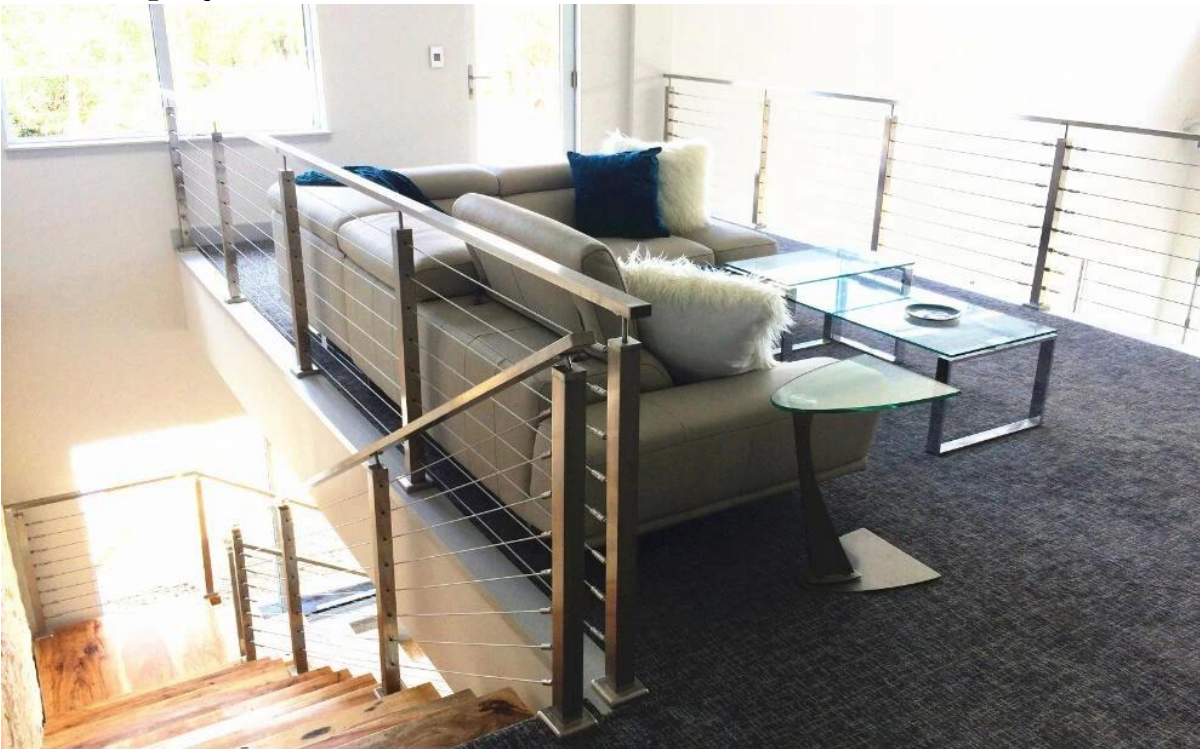

Fotos de proyectos