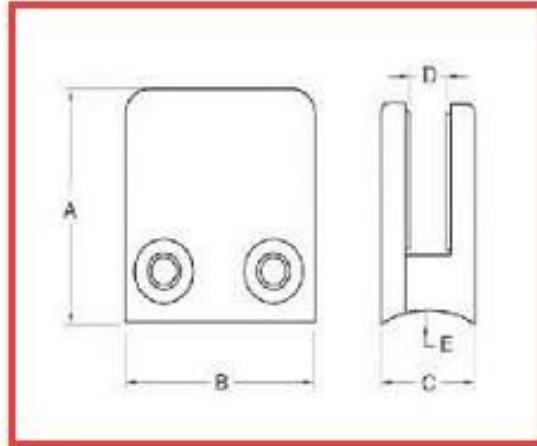

El acero inoxidable abrazadera de cristal de forma cuadrada

Material: Acero inoxidable 304/316;

Para espesor del vidrio: 8-12 mm;

Acabado: satinado o pulido espejo.

Modelo No .: G102.

forma cuadrada lista abrazadera de cristal:

For glass thickness: 8-10mm

Model No.	A	B	C	D	E
G102	44	44	25	11	0
G102R	48	44	25	11	R-21.5

Square proyecto abrazadera de cristal de la forma FYI:

Gracias por su visita, cualquier interesado o necesidades, por favor ponerse en contacto conmigo libremente:
Contacto: Joey Lan