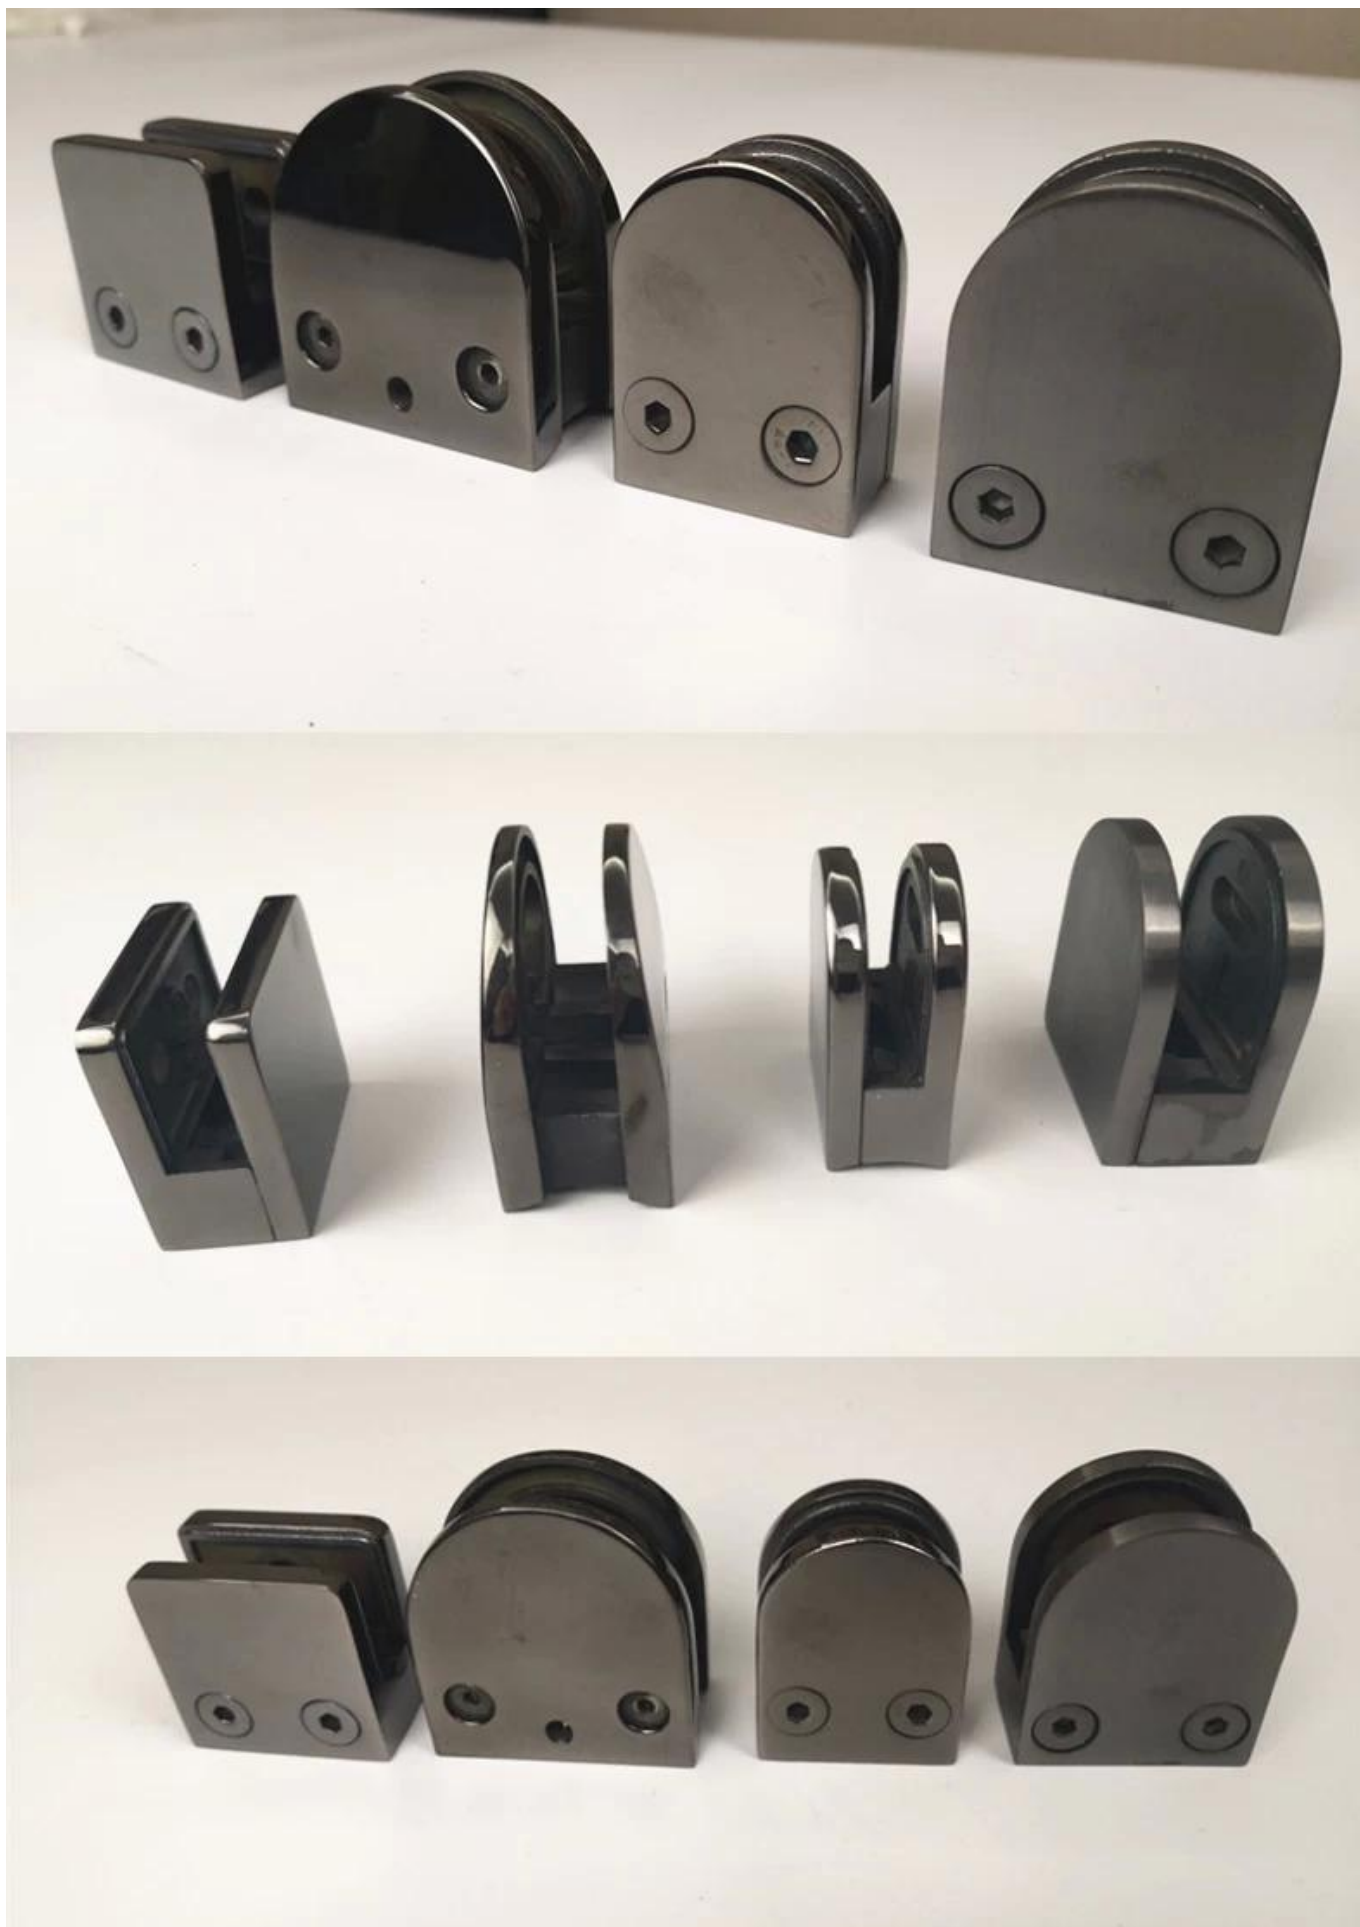

Acero inoxidable 316 abrazadera de vidrio de color negro para barandilla de escalera de diseño nuevo aspecto.

Características de la pinza de vidrio de color negro -

|              |                                                                                            |
|--------------|--------------------------------------------------------------------------------------------|
| ÍT           | Vaso abrazadera , vaso poseedor , vaso barandilla abrazadera , negro color vaso abrazadera |
| Material     | Inoxidable acero 304/316                                                                   |
| Terminar     | raso / espejo /electro enchapado negro color                                               |
| Vaso espesor | 8-10mm                                                                                     |
| Solicitud    | escalera barandilla , balcón barandillas                                                   |
| MOQ          | 50 pcs                                                                                     |

Fotos de pinza de vidrio color negro

**KEBIL** 科比奥®

Detalles de embalaje de las pinzas de vidrio.

1 pc en una bolsa de plástico; 10 piezas en una caja; 100 piezas en una caja de cartón

Instalación de abrazaderas de vidrio -