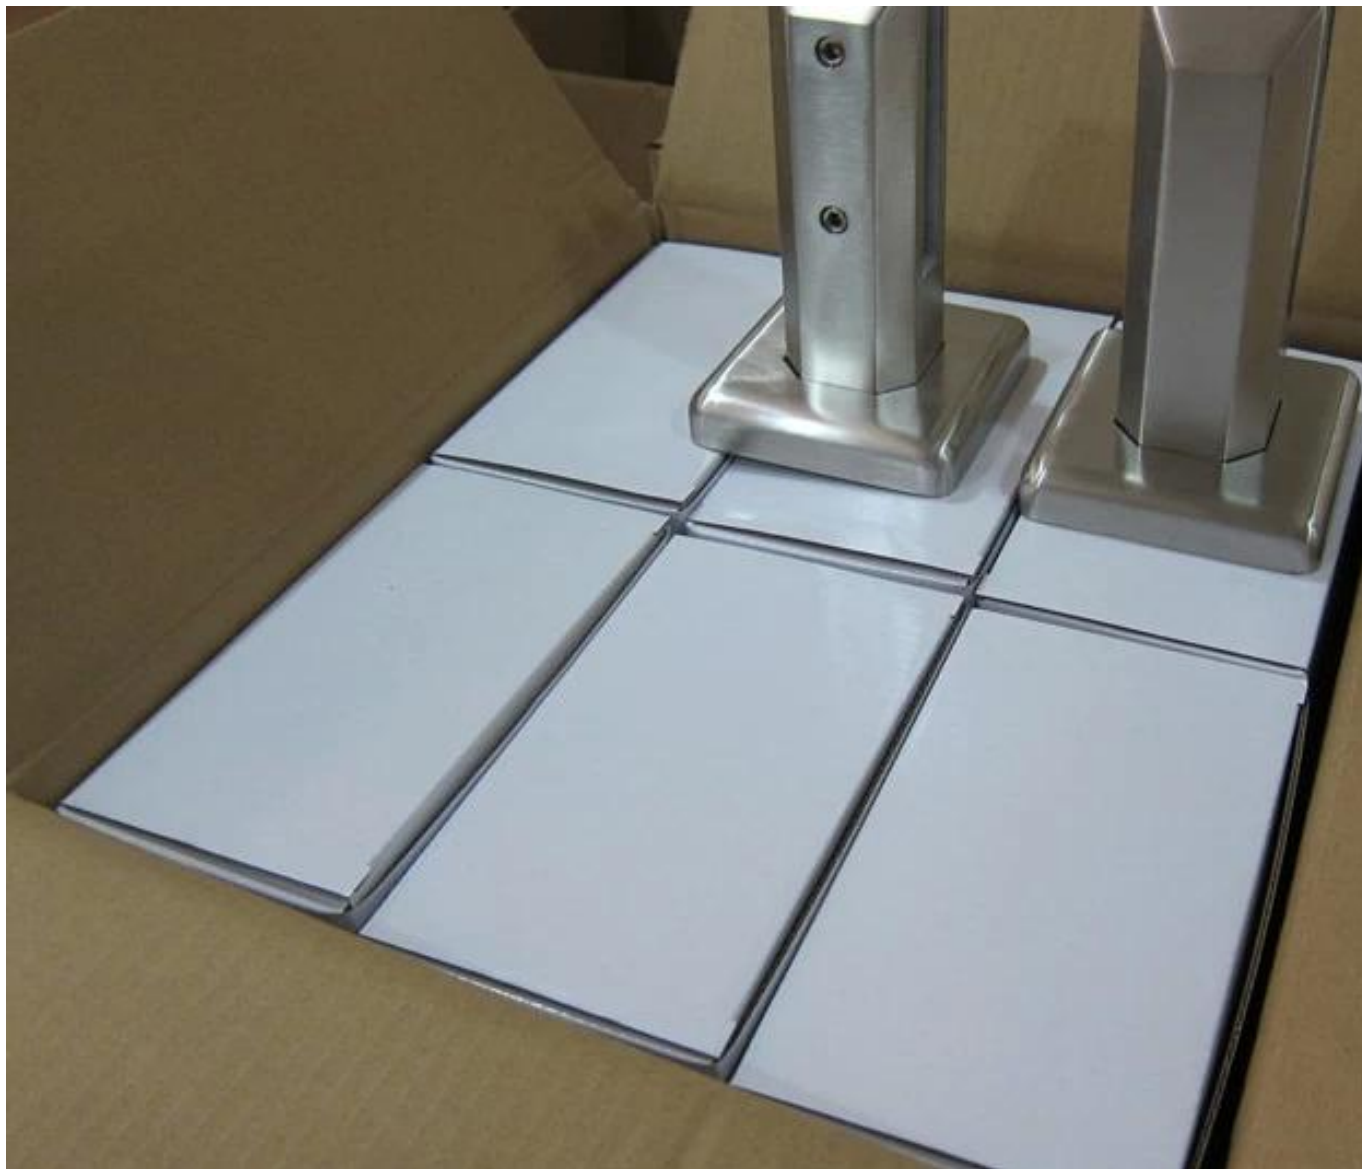

Acero inoxidable vidrio cepillado spIgot para la cerca de la piscina

Placa base cuadrada fPigot, Modelo No .: SBM-2

KEBIL 科比奥®

Espiga cuadrada del taladro de la base, modelo no .: SCM-2

Punta redonda de la placa base, Modelo No .: RBM-2

Espiga de taladro redondo. N.º de Modelo.: RCM-2

embalaje

[No dude en ponerse en contacto con uS si usted está interesado.](#)

Email: sales03@launch-china.cn

Skype: [launch_03](#)
