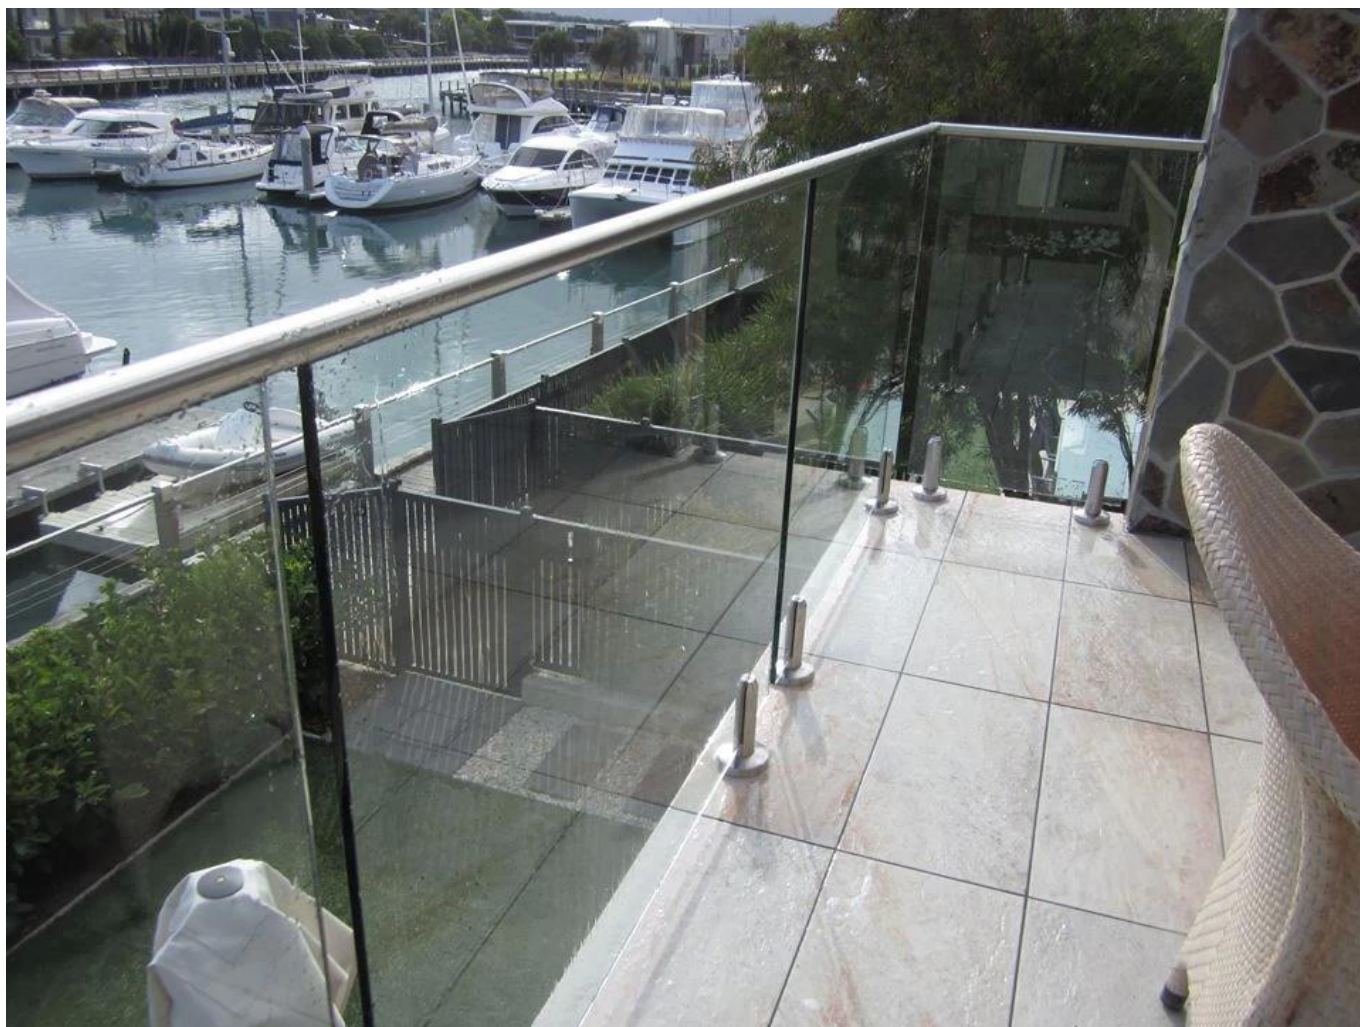

[No dude en ponerse en contacto con uS si usted está interesado.](#)

Email: sales03@launch-china.cn

Skype: [launch_03](#)