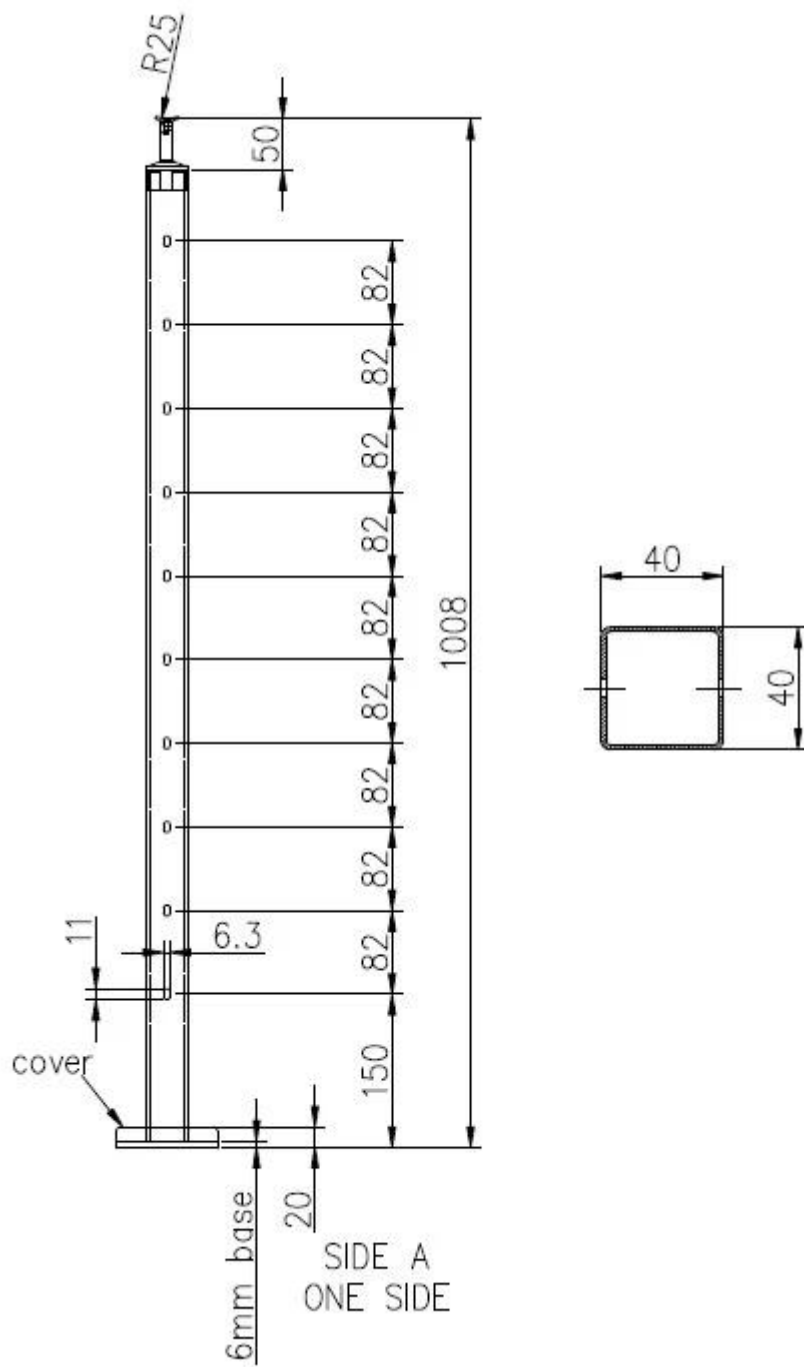

III. Dibujo para el diseño de los pasamanos del cable del acero inoxidable