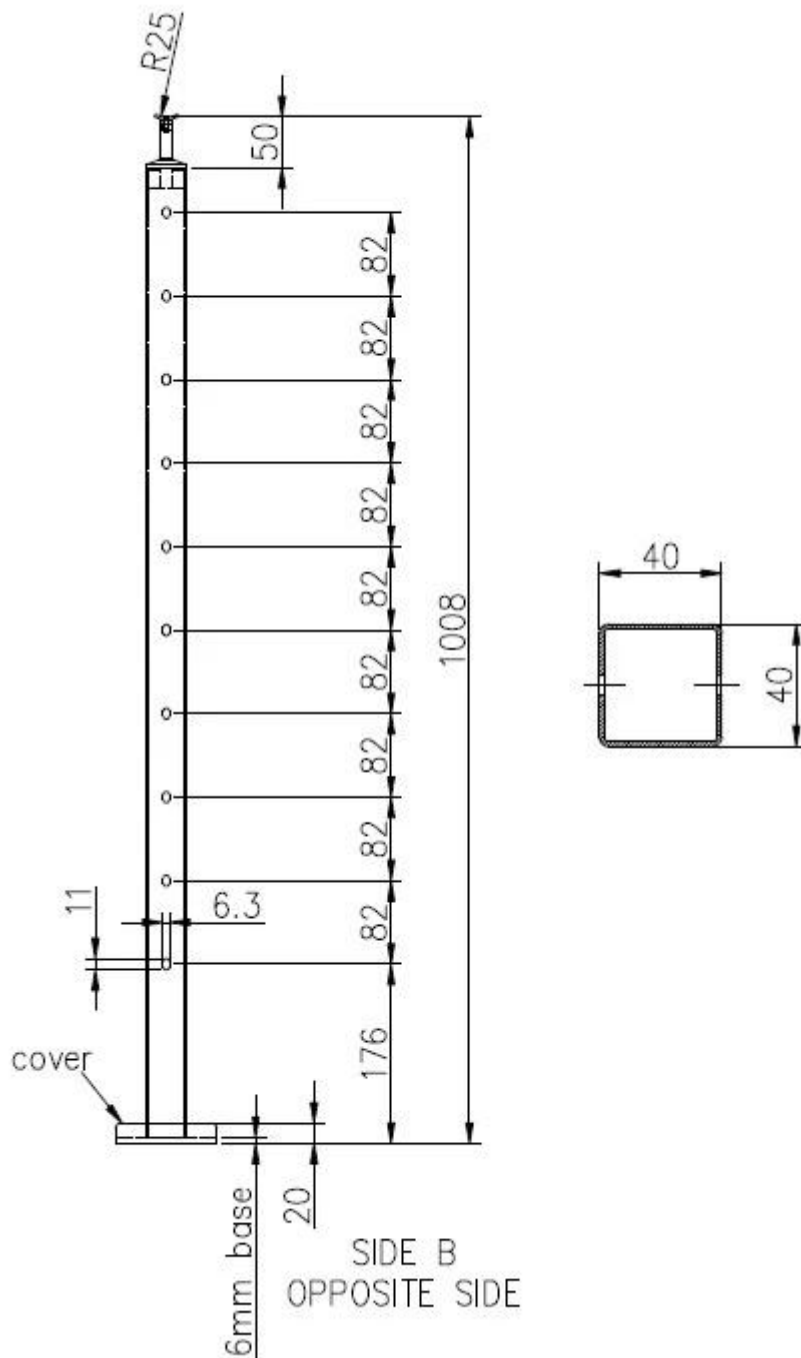

No dude en contactar con nosotros para una cita ahora!

Shenzhen Lanzamiento Co., Ltd

Nuevo Agregar: B5-003, 5 / F-Block 3, Edificio Yilida, No. 1092 Nanshan Road, Distrito Nanshan, Shenzhen, China, código postal 518054

Ph: 86-755-86037559 Fax: 86-755-86372611 (día: 9: 00 --- 18:00)

Mob .: +8613590273543

Www.launch-china.com www.chinabalustrade.com

Https://www.pinterest.com/shenzhenlaunch/

Www.houzz.com/pro/shenzhenlaunch168/_public