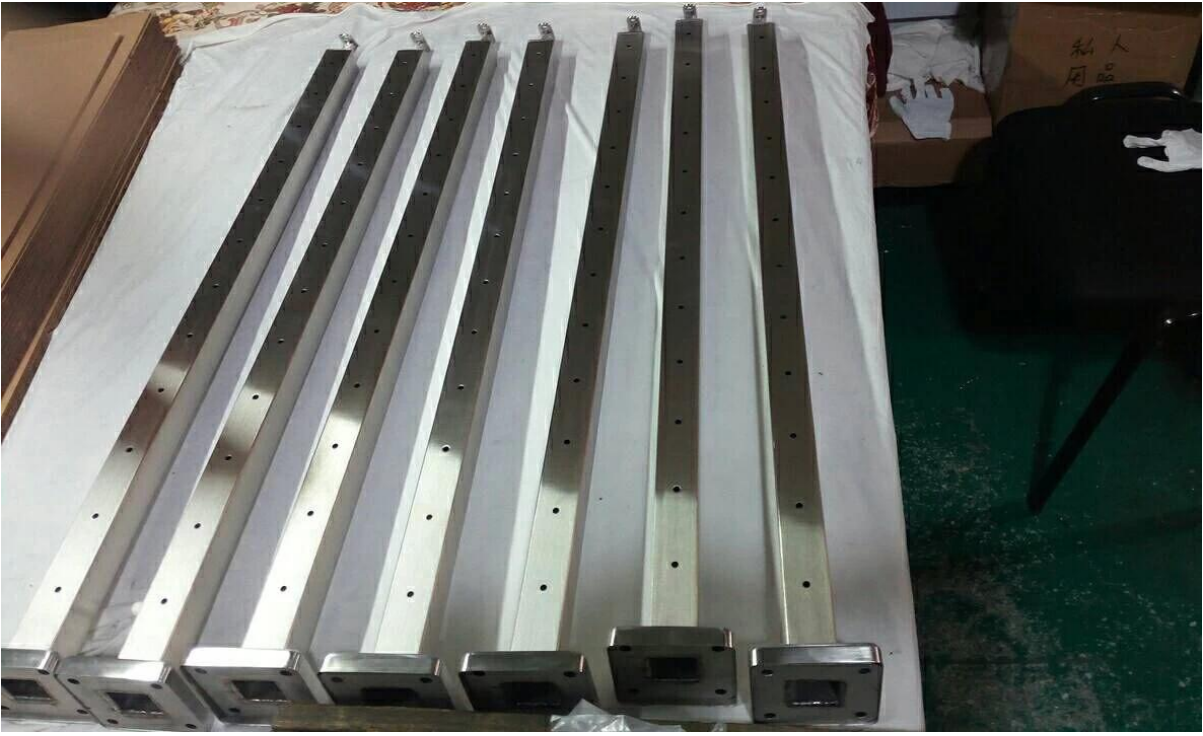

Barandas de cable de acero inoxidable, modelo # LCH-213

YO . Especificaciones para [Diseño de los pasamanos del cable del acero inoxidable](#)

- acero inoxidable 316

Acabado con brocha

- Poste de barandilla cuadrada de 40x40 mm con orificios pretaladrados

- H = 36 pulgadas 42 pulgadas, etc.

II. Photos para diseño de pasamanos de acero inoxidable