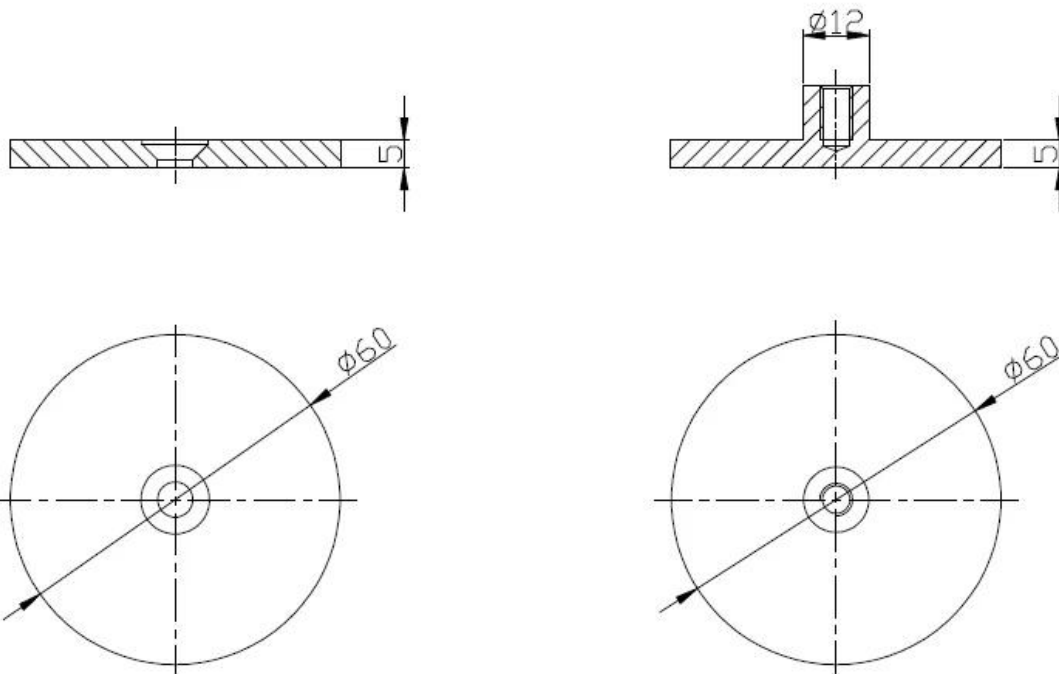

Modelo BC-50 abrazadera de clip de vidrio se utiliza &nbsp; en el medio de dos paneles de vidrio, hace que el cercado de cristal o balaustrada mucho más fuerte.

Puede ajustar el único tornillo en el centro cuando la instalación.

Vea a continuación las figuras en medidas:

BC-50

## BC-50

abrazadera de sujeción D panel de vidrio utilizado con la espalda plana fija en la pared

abrazaderas balaustradas de cristal de acero inoxidable para poste redondo o tubería

abrazaderas de barandilla de vidrio de acero inoxidable para poste cuadrado o en la pared