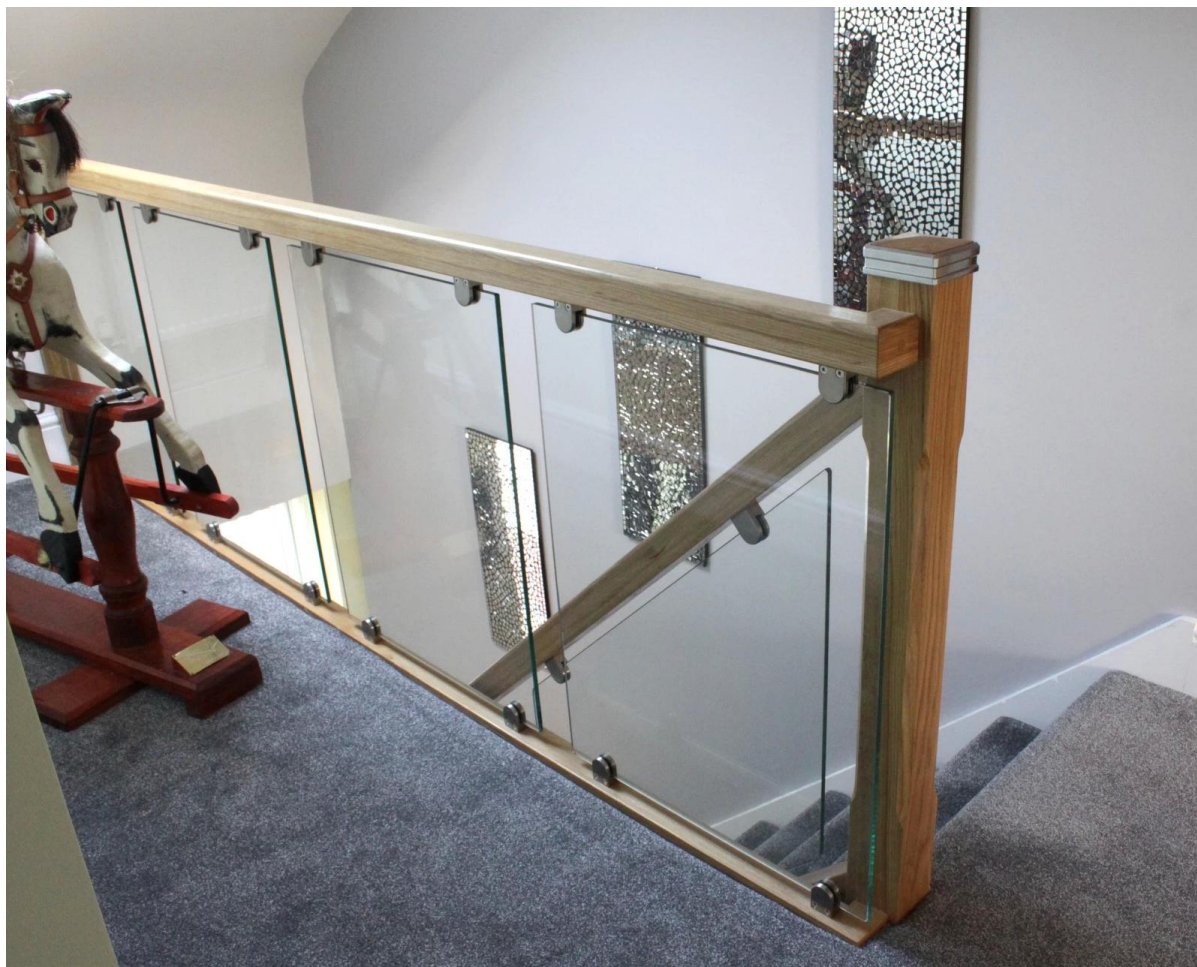

vidrio barandilla de acero inoxidable abrazaderas para vidrio de 10 mm

abrazadera de cristal posterior plana montado en el poste de barandilla cuadrado.

Especificaciones para la abrazadera de barandilla de acero inoxidable

material	de acero inoxidable 304/316
terminar	cepillado o pulido
aplicar	acero inoxidable o el poste de madera
espesor del vidrio	12mm 10mm 8mm
MOQ	50 pcs

foto fo embalajer acero inoxidable pretil vaso abrazadera

Detalles del embalaje: 1 PC en una bolsa de plástico, 10 PC en una pequeña caja, 100 PC en un cartón

Instalación de abrazadera de cristal barandilla de acero inoxidable en el poste de madera de la escalera