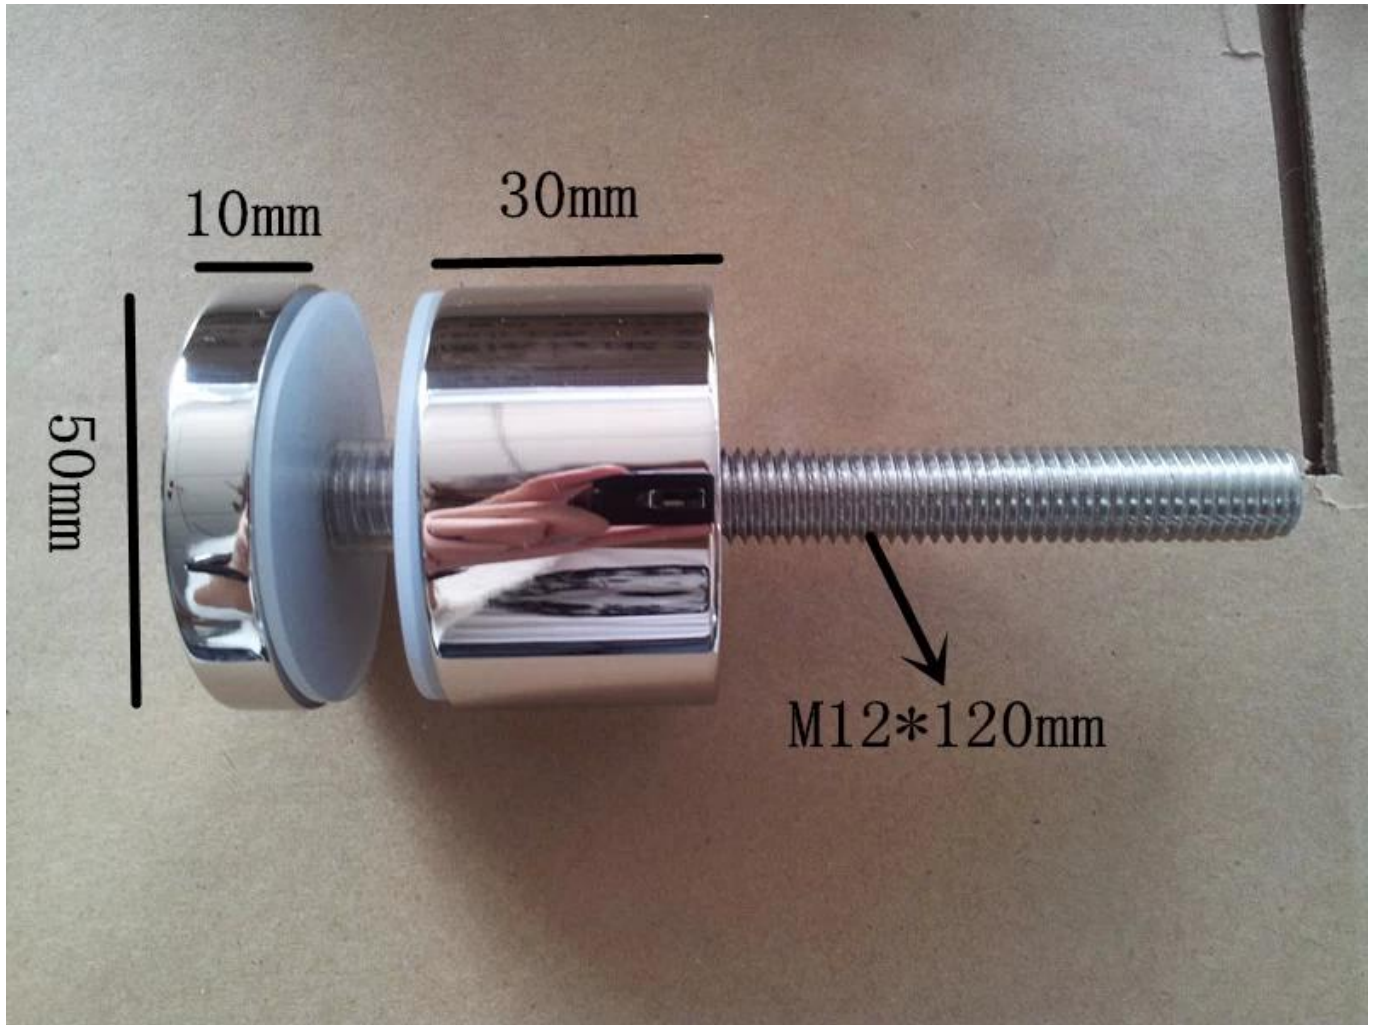

Separador de acero inoxidable para Barandilla de balcón exterior

Material: acero inoxidable 304/316

Acabado: satinado o espejo

Para espesor de cristal: 10mm-19mm

N^o de Modelo.: SF-30

Tamaño: casquillo de 30 * 10m m, cuerpo de 30 * 25m m, perno M8 * 100

Modelo No .: SF-50

Tamaño: casquillo de 50 * 10m m, 50 * 30Mm cuerpo, perno M12 * 120

Modelo No .: SF-50T

Tamaño: casquillo de 50 * 10m m, cuerpo de 50 * 30 milímetros

Tamaño de la placa de montaje: 200 * 100 * 10 mm