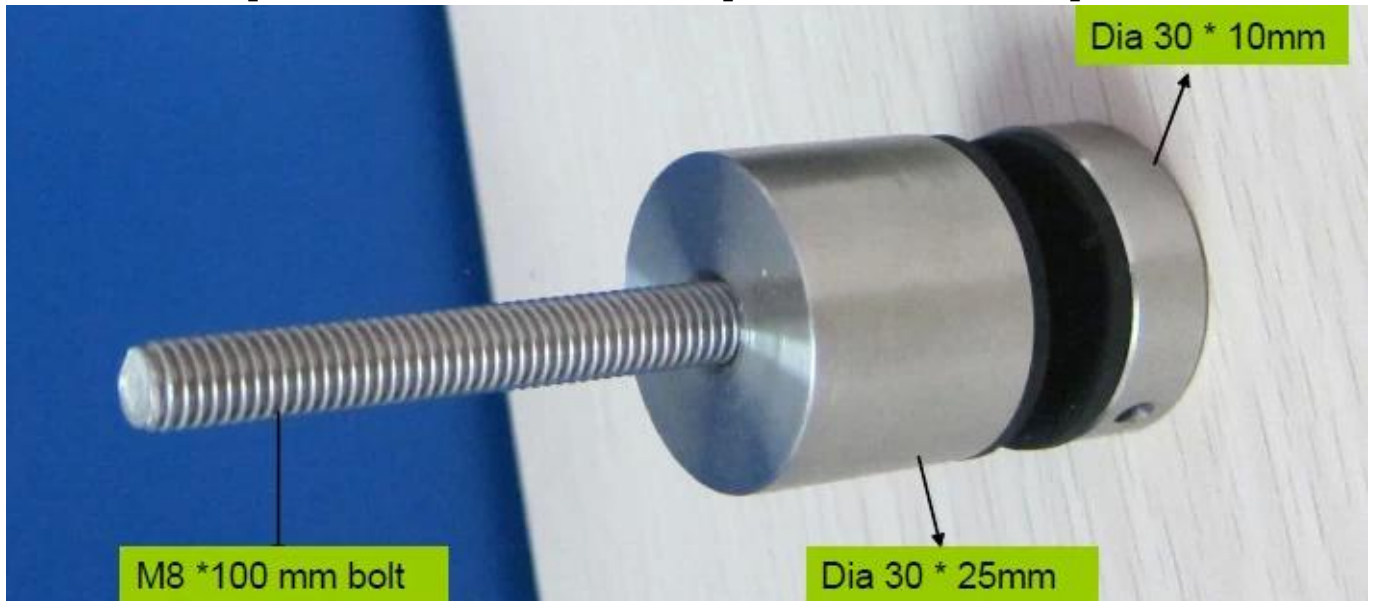

Separador de acero inoxidable para Barandilla de balcón exterior

Material: acero inoxidable 304/316

Acabado: satinado o espejo

Para espesor de cristal: 10mm-19mm

N^o de Modelo.: SF-30

Tamaño: casquillo de 30 * 10m m, cuerpo de 30 * 25m m, perno M8 * 100

Modelo No .: SF-50

Tamaño: casquillo de 50 * 10m m, 50 * 30Mm cuerpo, perno M12 * 120

Modelo No .: SF-50T

Tamaño: casquillo de 50 * 10m m, cuerpo de 50 * 30 milímetros

Tamaño de la placa de montaje: 200 * 100 * 10 mm