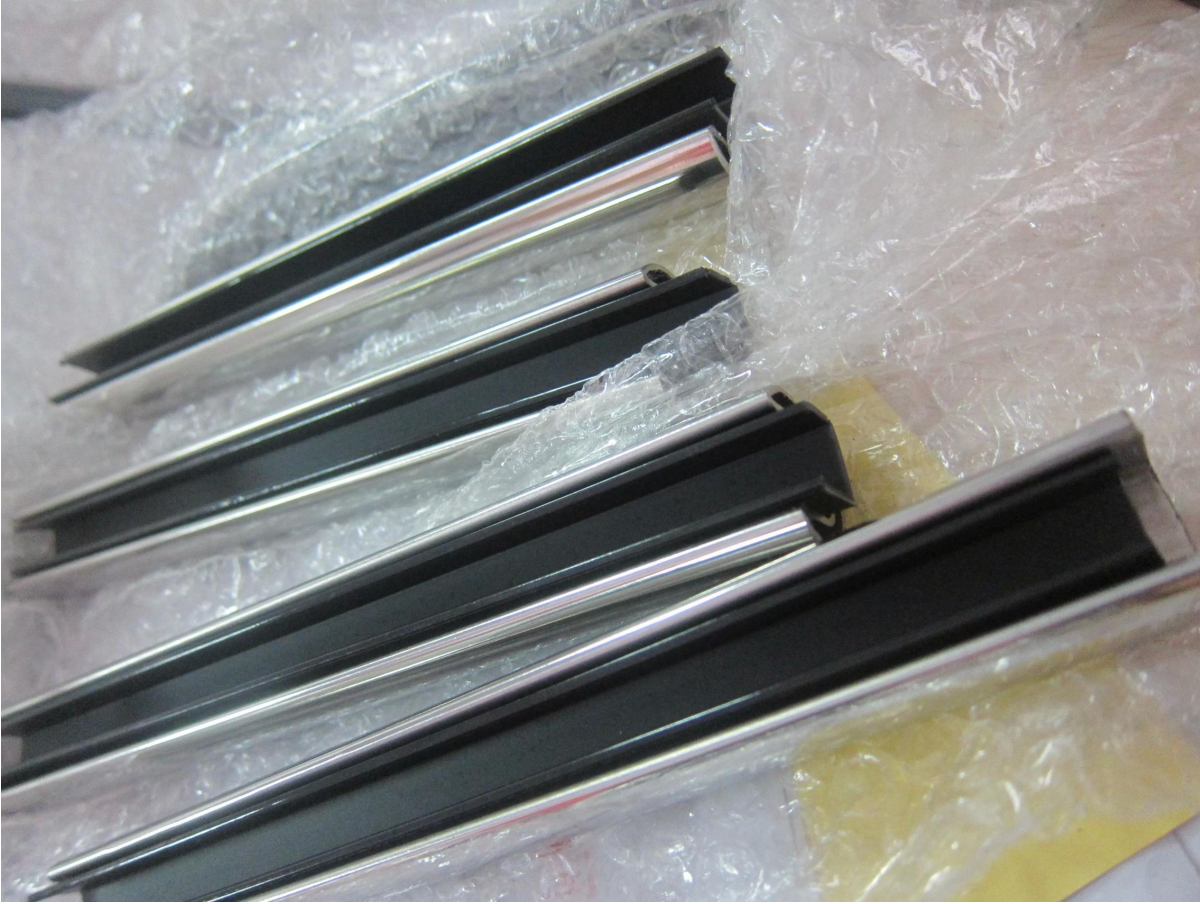

5,8 metros por longitud, o según su requisito de corte en secciones

2. Forma cuadrada rieles superior de acero inoxidable y accesorios:

Square slot handrail series

forma cuadrada de acero inoxidable superior rieles y accesorios de la foto,

3. Forma redonda rieles superior de acero inoxidable y accesorios:

Round slot handrail series

La forma redonda de acero inoxidable superior rieles y accesorios de la foto,

proyecto de carriles superiores de acero inoxidable 4. para su referencia: