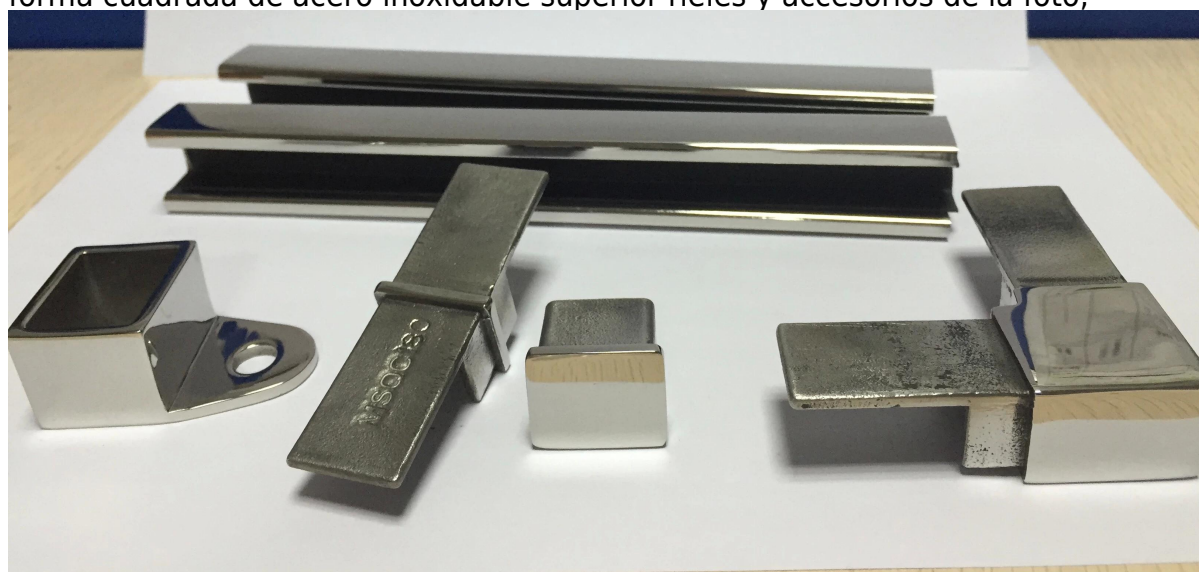

5,8 metros por longitud, o según su requisito de corte en secciones

2. Forma cuadrada rieles superior de acero inoxidable y accesorios:

Square slot handrail series

forma cuadrada de acero inoxidable superior rieles y accesorios de la foto,

3. Forma redonda rieles superior de acero inoxidable y accesorios:

Round slot handrail series

La forma redonda de acero inoxidable superior rieles y accesorios de la foto,

proyecto de carriles superiores de acero inoxidable 4. para su referencia: