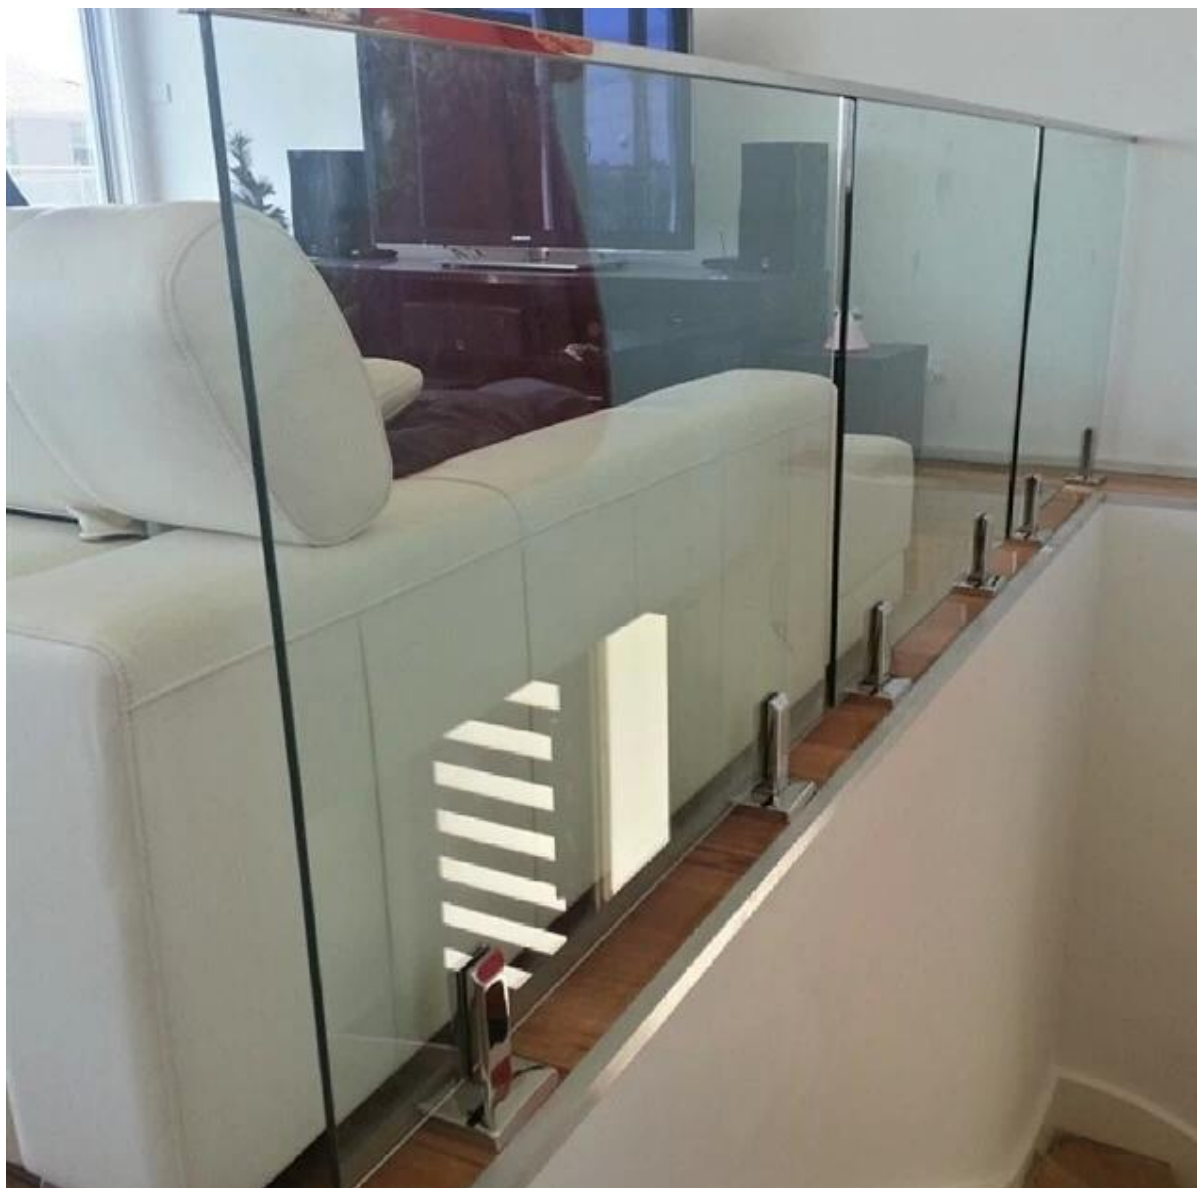

Terminar: Cepillado o pulido espejo

Para el grueso de cristal : espesor 8-13.52mm

Dimensión:

---- Forma redonda, de 25,4 mm de diámetro, ranura 14 * 14 mm,

---- Forma cuadrada, 25 * 20 mm, ranura 14 * 14 mm,

3. Forma redonda rieles superior de acero inoxidable y accesorios:

Round slot handrail series

La forma redonda de acero inoxidable superior rieles y accesorios de la foto,

proyecto de carriles superiores de acero inoxidable 4. para su referencia:

1). segundodiseños de barandillaalcony proyecto de carriles superiores de acero inoxidable,

2). carriles superiores de acero inoxidable cubierta al aire libre vaso pasamanos:

3). carriles superiores de acero inoxidable interior de vidrio pasamanos: