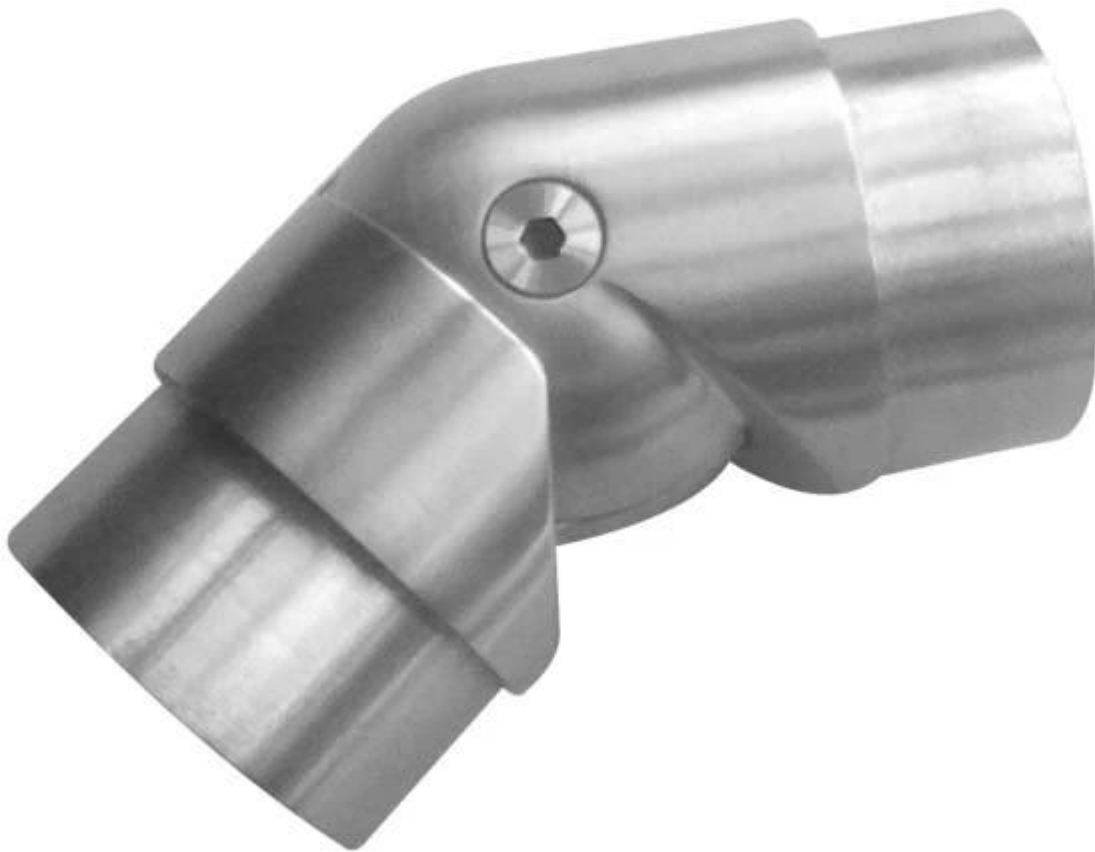

Conector de tubo pulido de acero inoxidable

Descripción del producto:

1. Material: Acero inoxidable 304/316
2. Acabado: Satinado o espejo pulido
3. Para el tamaño del tubo: $\phi 50.8\text{mm}$

Productos