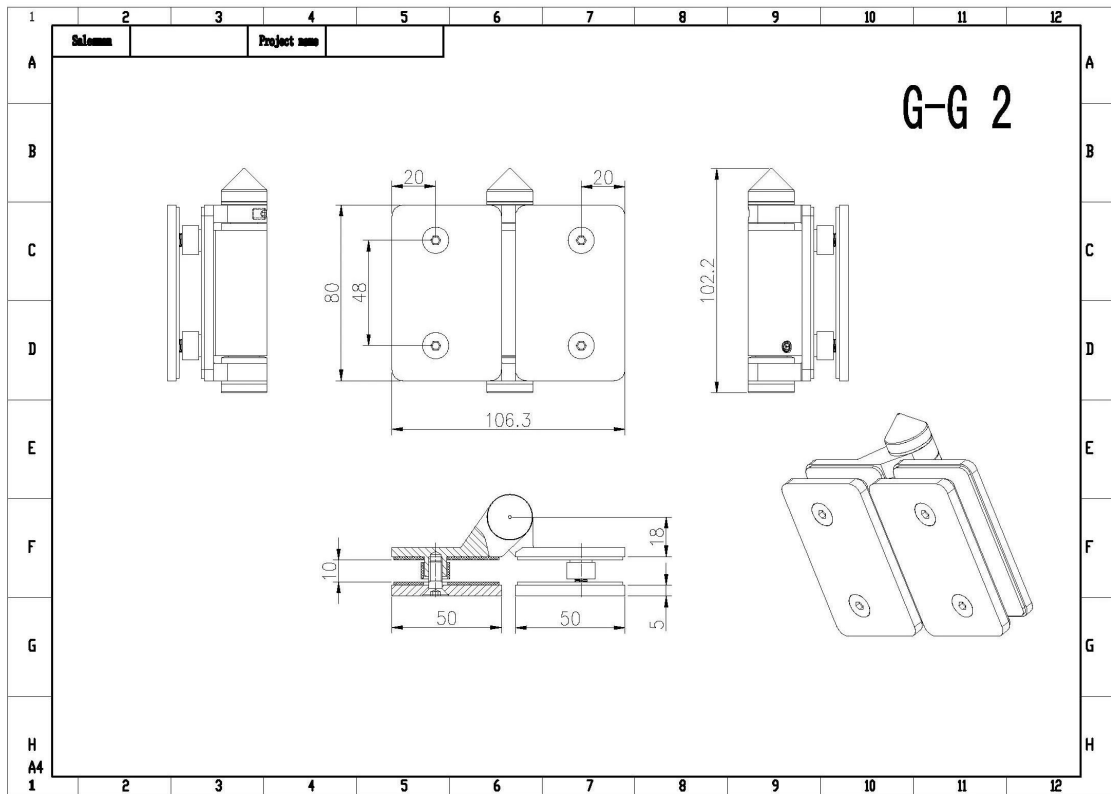

Tipo de carga piscina resorte de la bisagra de puerta de vidrio cerca de la puerta de vidrio 8-12mm

Lanzamiento de Shenzhen tiene tres modelos de [piscina bisagras de la puerta de vidrio valla](#) como a continuación .

[Vidrio para la bisagra de cristal](#) foto y dibujo

**G-G2**

Vidrio a la pared de la bisagra foto y dibujo

**G-W 2**

Vidrio para poste redondo foto y dibujo

**G-R2**

G

foto Embalaje para la piscina de vidrio puerta de la cerca de la bisagra

piscina puerta de vidrio cerca de la bisagra  
instalado en la piscina puerta de la cerca