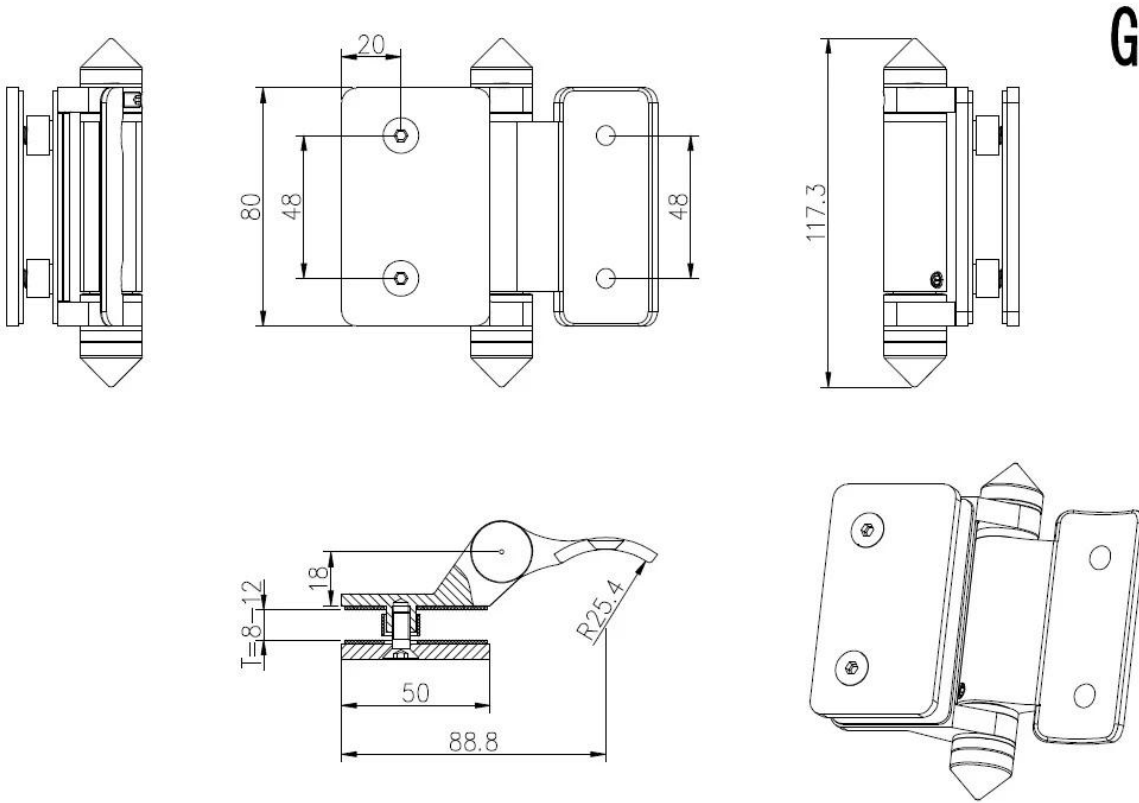

Tipo de carga piscina resorte de la bisagra de puerta de vidrio cerca de la puerta de vidrio 8-12mm

Lanzamiento de Shenzhen tiene tres modelos de [piscina bisagras de la puerta de vidrio valla](#) como a continuación .

[Vidrio para la bisagra de cristal](#) foto y dibujo

**G-G2**

Vidrio a la pared de la bisagra foto y dibujo

**G-W 2**

Vidrio para poste redondo foto y dibujo

**G-R2**

G

foto Embalaje para la piscina de vidrio puerta de la cerca de la bisagra

piscina puerta de vidrio cerca de la bisagra  
instalado en la piscina puerta de la cerca