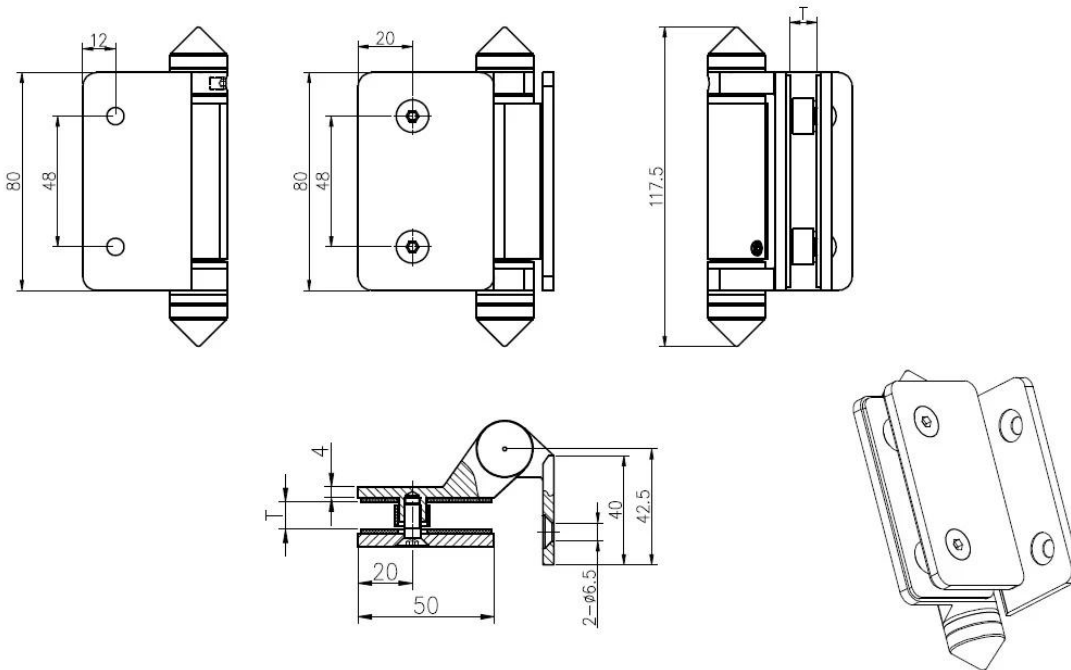

Tipo de carga piscina resorte de la bisagra de puerta de vidrio cerca de la puerta de vidrio 8-12mm

Lanzamiento de Shenzhen tiene tres modelos de [piscina bisagras de la puerta de vidrio valla](#) como a continuación .

[Vidrio para la bisagra de cristal](#) foto y dibujo

**G-G2**

Vidrio a la pared de la bisagra foto y dibujo

**G-W 2**

Vidrio para poste redondo foto y dibujo

**G-R2**

G

foto Embalaje para la piscina de vidrio puerta de la cerca de la bisagra

piscina puerta de vidrio cerca de la bisagra  
instalado en la piscina puerta de la cerca