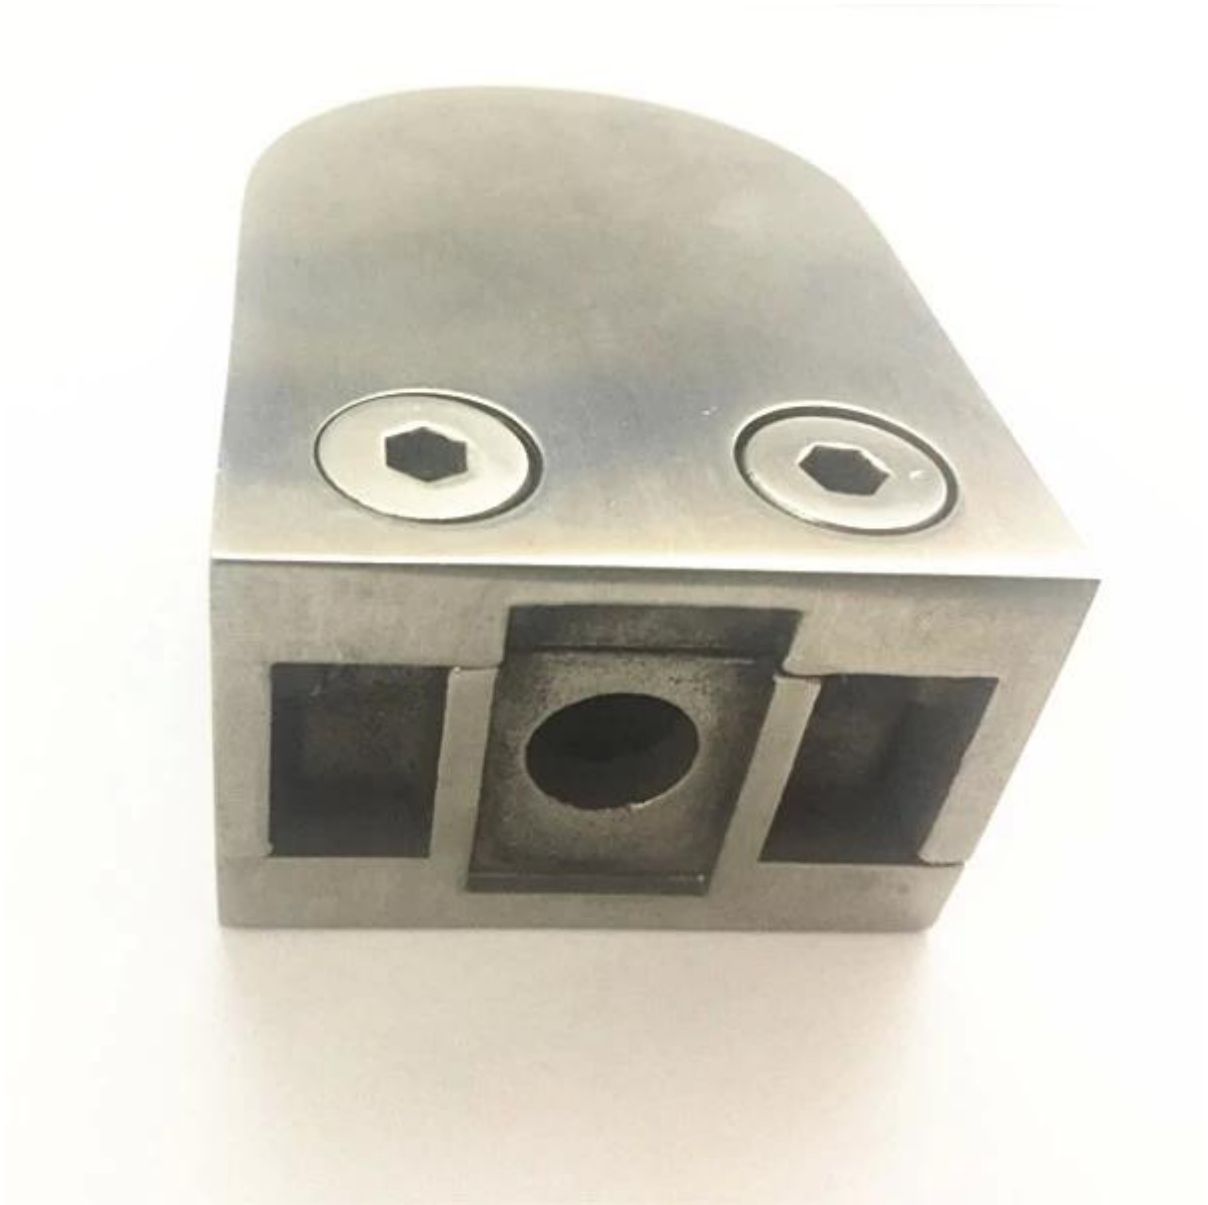

abrazaderas de vidrio cuadrados de acero inoxidable de fijación de poste de madera, madera del pasamano de vidrio puestos montaje hardware

Especificaciones.

<b>Paquete</b>	<b>10 piezas por paquete, 100 PC por el cartón</b>
<b>Material</b>	<b>30 / 316 acero inoxidable</b>
<b>Modelo no.</b>	<b>Parte posterior plana G105 / G105R ronda vuelta</b>
<b>Grueso de cristal</b>	<b>vidrio de 10-12</b>
<b>aplicar</b>	<b>postes de madera</b>

Fotos de [madera post fijación de las abrazaderas de cristal cuadrados de acero inoxidable](#) , diferentes puntos de vista

Vista inferior de clips, con el agujero del tornillo para montaje en poste de barandilla

Fotos de instalación de madera poste de fijación de las abrazaderas de cristal cuadrados de acero

inoxidable

¡Nos envía investigaciones ahora para cotización!