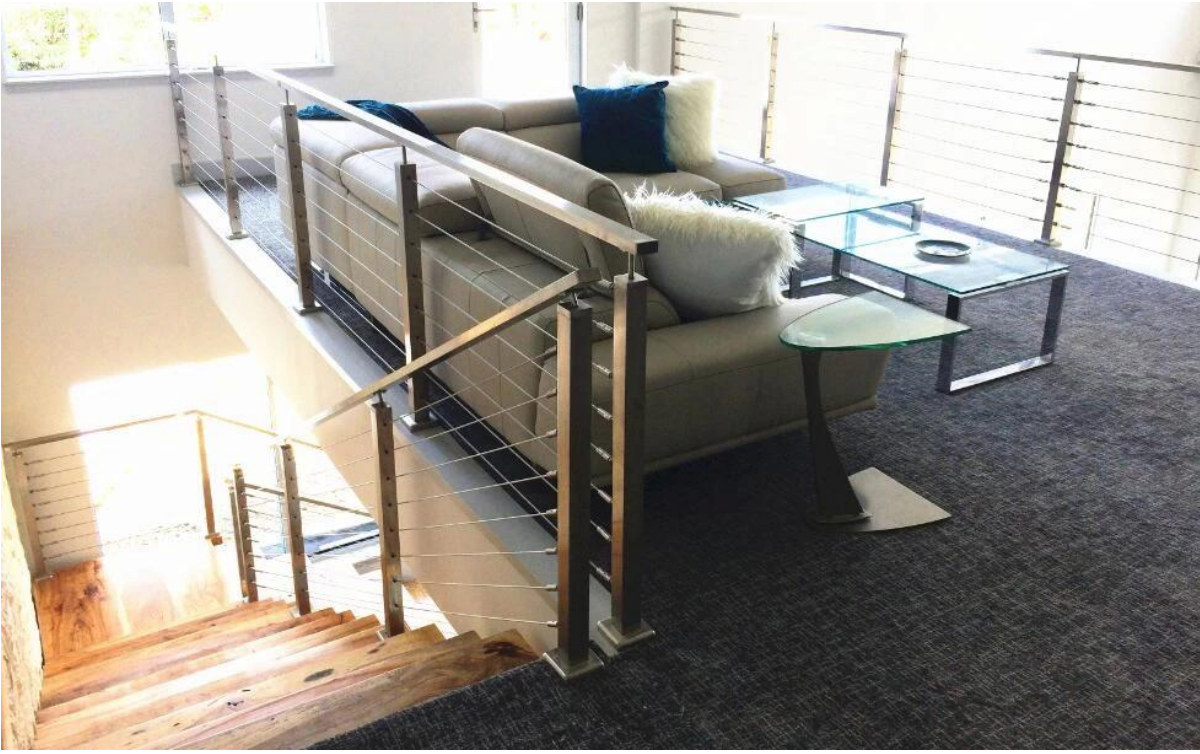

Sitä voidaan käyttää sisä- tai parveke, uima aita, portaikko, kannella.

Tuotteiden tietoja

**KEBIL** 科比奥®

Projekti kuvia

Sertifointi

ISO  
9001:2008  
REGISTERED