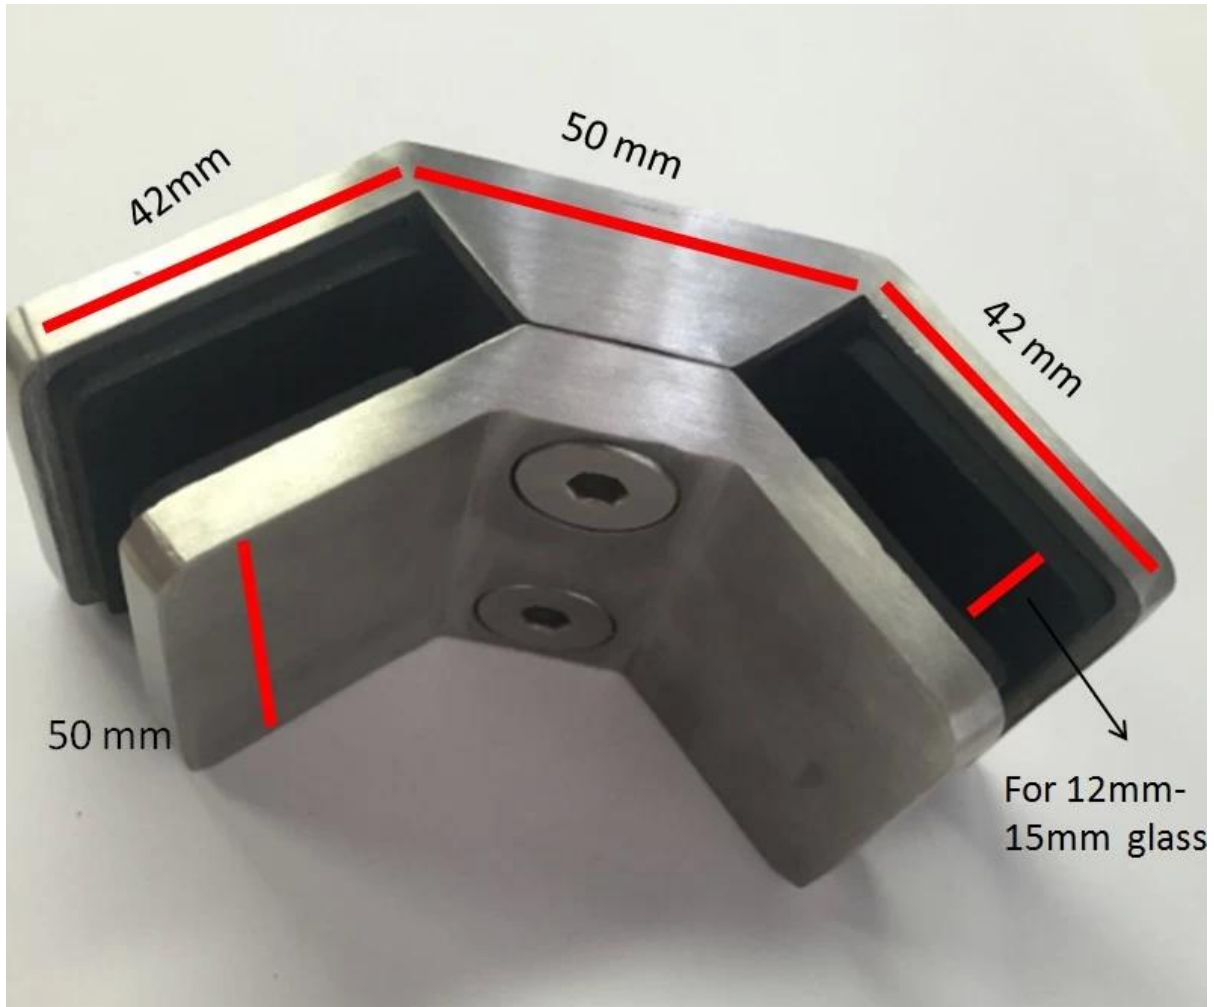

[12-15mm lasi 90 asteen lasi clamp ruostumaton teräs](#)(malli #PV-90) on käytetty kulmassa

1. ominaisuudet [12-15mm lasi 90 asteen lasi clamp ruostumaton teräs](#)

- Malli # PV-90
- 90 tutkinto, käyttää kulmassa väliin 2 lasien
- jonka precision valu
- Haponkestävä teräs 316
- harjattu viimeistely
- MOQ 10 kpl

2. kuvia [12-15mm lasi 90 asteen lasi clamp ruostumaton teräs](#) kuten alla

Näkymä takaa. 90 asteen ruostumaton teräs lasi Clamp

Näkymä alhaalta. 90 asteen ruostumaton teräs lasi Clamp

Sivunäkymä. 90 asteen ruostumaton teräs lasi Clamp

3. mitat 12-15mm lasi 90 asteen lasi clamp ruostumaton teräs

4. pakkaus kuvia 12-15mm lasi 90 asteen lasi clamp ruostumaton teräs

Muut mallit lasin kiinnikkeet.

Voit vapaasti ota yhteyttä tarjous!