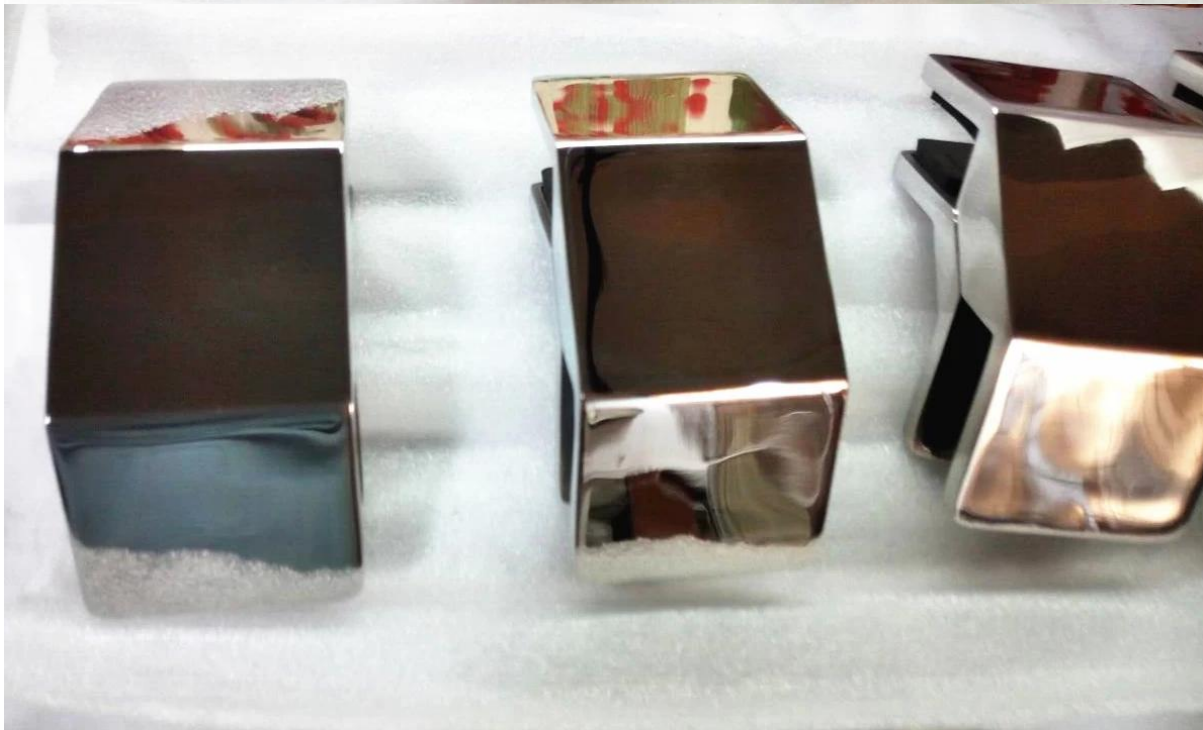

Muut mallit lasin kiinnikkeet.