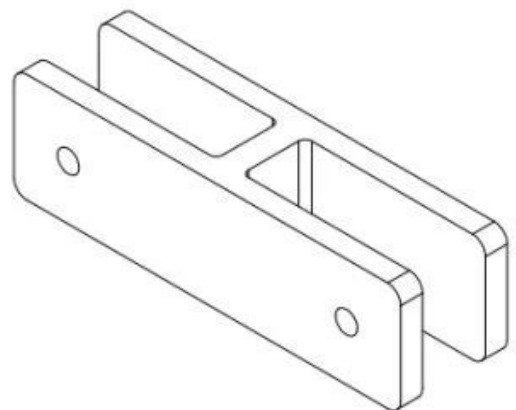

## Tuotetiedot.

Tuotteen nimi	180 asteen lasi lasilevyille
Materiaali	Ruostumaton teräs 316 tai 304
Pinnan viimeistely	Satin harjattu, peili kiillotettu, Matt musta jne.
Lasipaksuus	10-12 mm, muut räätälöidyt lasi ovat käytettävissä
Asennettu	Lasi lasille
Kaidetyypit	Käytetään enimmäkseen kehyksetön lasilevyyn
Sovellus	Uima-allas aidat, parveke lasisaira jne.

## Tuote Näytä

Pienet M8-ruuvit, joissa on lävistysputken

**Tekninen piirustus**

Glass TO GLASS HOLDER 180°

**Massatuotanto**

**Sovelluskuva**

**Muut Glas-kiinnikkeet**

**G102**

**G103/G104**

**G105**

**G108R**

**PV-90**

**CB-180**

**BC-60**

**BC-80x35**

**CB-90**