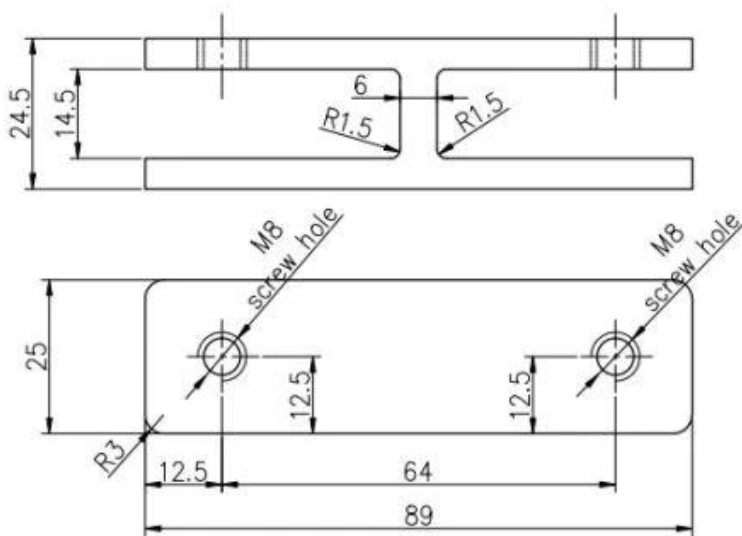

## Tuote Näytä

Pienet M8-ruuvit, joissa on lävistysputken

**Tekninen piirustus**

Glass TO GLASS HOLDER 180°

**Massatuotanto**

**Sovelluskuva**

**Muut Glas-kiinnikkeet**

**G102**

**G103/G104**

**G105**

**G108R**

**PV-90**

**CB-180**

**BC-60**

**BC-80x35**

**CB-90**