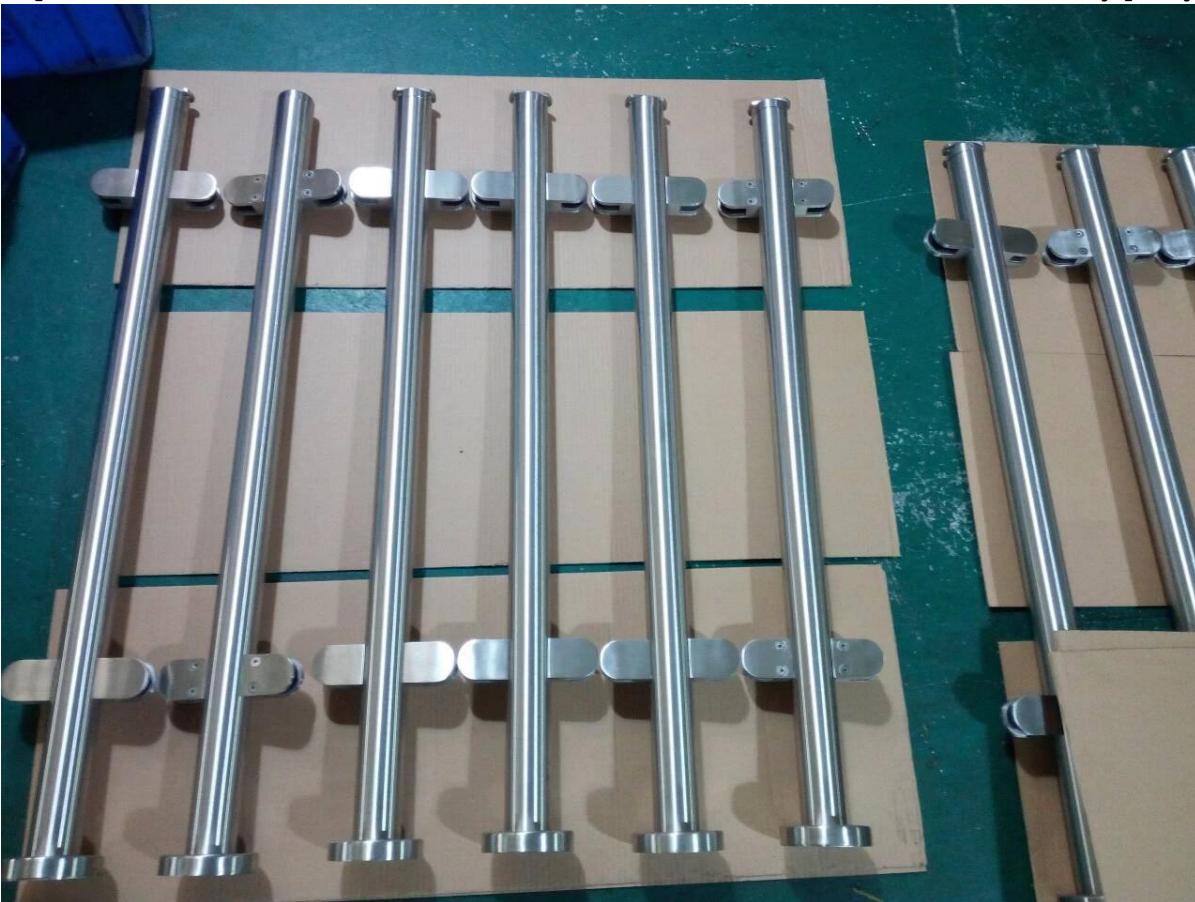

2 tuuman ruostumaton teräs lasi kaide post moderni parveke mallin.

1. lisätietoja 2 tuuman ruostumaton teräs lasi kaide post moderni parveke suunnittelu

-316 ruostumattoman teräksen

-kiillotettu

-2 tuuman (50,8 mm) pyöreä putki post

-1100mm korkeus tai toivotun mittainen

-predrilled reikiä, lasi pihdit

2. kuvat 2 tuuman ruostumaton teräs lasi kaide post moderni parveke suunnittelu

KEBIL 科比奥®

KEBIL 科比奥®

KEBIL 科比奥®

3. asennus kuvia 2 tuuman ruostumaton teräs lasi kaide post moderni parveke suunnittelu

4. pakkaus Valokuvat neliön 80x80mm ruostumattoman teräksen lähettää sinetöity päätykotelo

Ota yhteyttä nyt saada tarjous!