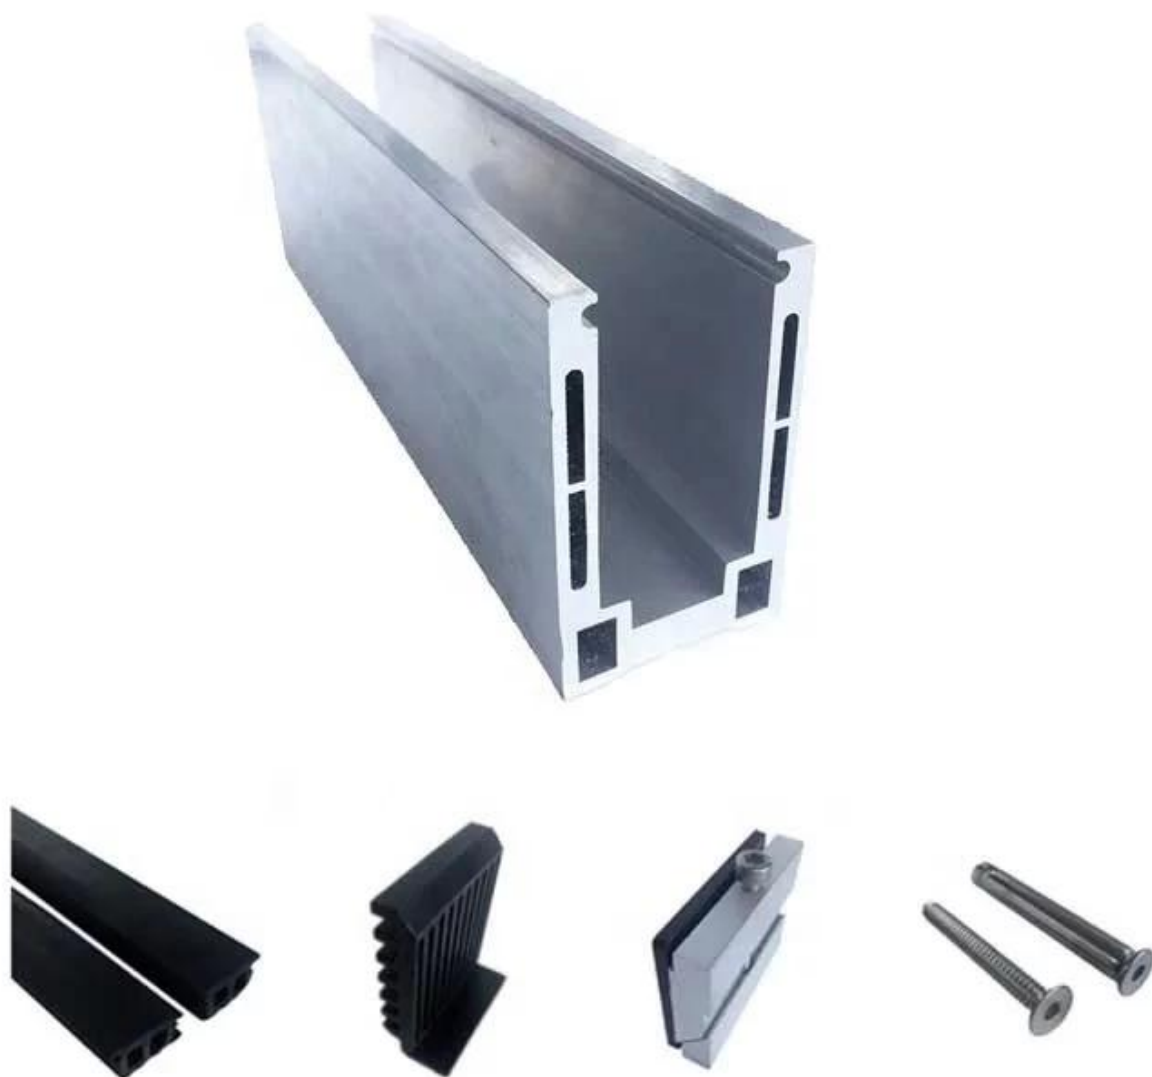

Saatavilla mallit:

LCH-A01 / A02: ilman päällystettä, käytettäväksi 20-21,52 mm lasilla

LCH-A01

20 mm to 21.52 mm tempered glass

1 m aluminium groove contains the following accessories (excluding glass)

LCH-A02

20 mm to 21.52 mm tempered glass

1 m aluminium groove contains the following accessories (excluding glass)

LCH-B01 / A02: ilman päällystettä, käytettäväksi 16 - 17,52 mm: n lasilla

LCH-B01

16 mm to 17.52 mm tempered glass

LCH-C01

12 mm to 13.14 mm tempered glass

1 m aluminium groove contains the following accessories (excluding glass)

Aluminum trough 1 m Waterproof tape 2 meters

Aluminum plastic fittings 3 sets

Expansion screws 3 pieces