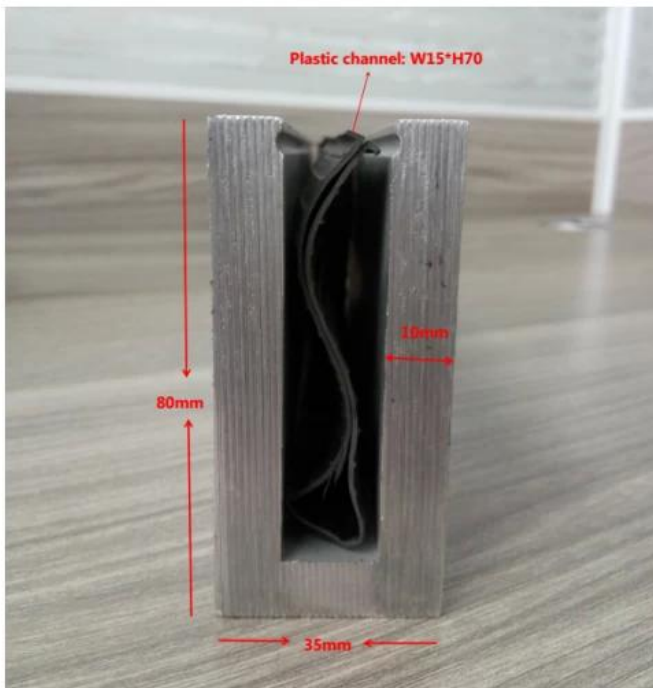

Aluminum plastic fittings 3 sets

Expansion screws 3 pieces

LCH-D02

12 mm to 13.14 mm tempered glass

1 m aluminium groove contains the following accessories (excluding glass)

Aluminum trough 1 m Decorative cover 2 meters

Small profile: for glass thickness 10-12.76mm

Big profile: for glass thickness 20-30mm

SLOT TUBE HANDRAIL:

Ohje

1. Oletko tehtaalla?

Kyllä, olemme tehtaalla.

2. Tarjoatko ilmaisia näytteitä?

Kyllä, tarjoamme ilmaisia näytteitä, mutta asiakkaiden on maksettava pikakulut.