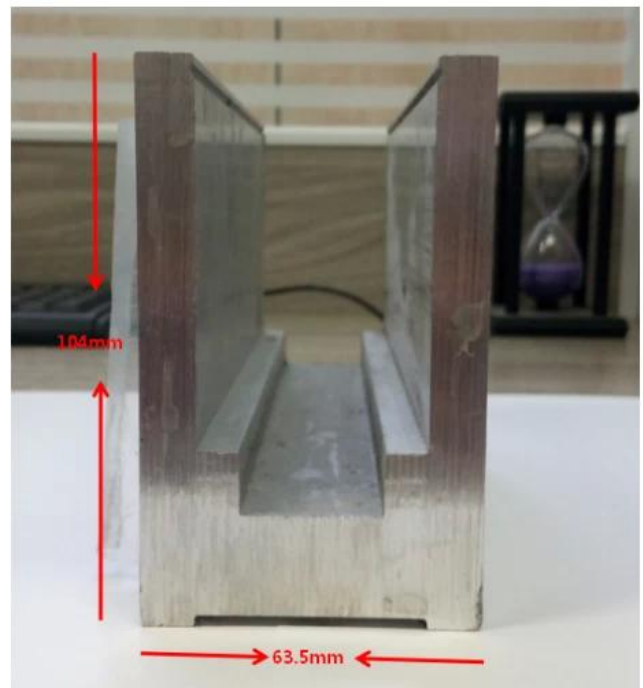

Aluminum plastic fittings 3 sets

Expansion screws 3 pieces

LCH-D02

12 mm to 13.14 mm tempered glass

1 m aluminium groove contains the following accessories (excluding glass)

Aluminum trough 1 m Decorative cover 2 meters

Small profile: for glass thickness 10-12.76mm

Big profile: for glass thickness 20-30mm

SLOT TUBE HANDRAIL:

Ohje

1. Oletko tehtaalla?

Kyllä, olemme tehtaalla.

2. Tarjoatko ilmaisia näytteitä?

Kyllä, tarjoamme ilmaisia näytteitä, mutta asiakkaiden on maksettava pikakulut.