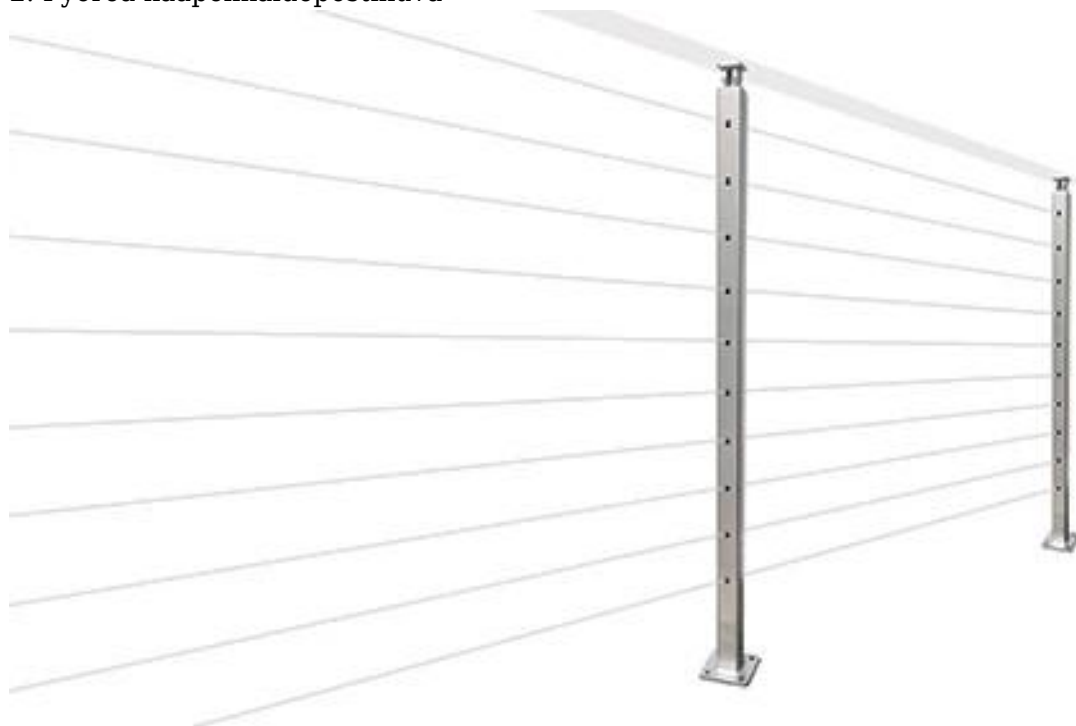

316 ruostumattomasta teräksestä valmistettu pyöreä 50,8 mm:n kaapelikaidekaite käytävälle ruosteenestoa varten.

1. Kaapelin kaiteiden ominaisuudet -

erä	Ruostumattomasta teräksestä valmistettu kaiteet kaide käytävälle
materiaali	ulkona ruostumaton teräs 316
Viedä loppuun	satiini tai peili
Pyöreä postikaiteen koko	50.8mm
Korkeus	850-1200mm
MOQ	15 metriä

2. Pyöreä kaapelikaidepostikuva-

3. Ruostumattomasta teräksestä valmistetut kaiteet kaideprojektikuvat -