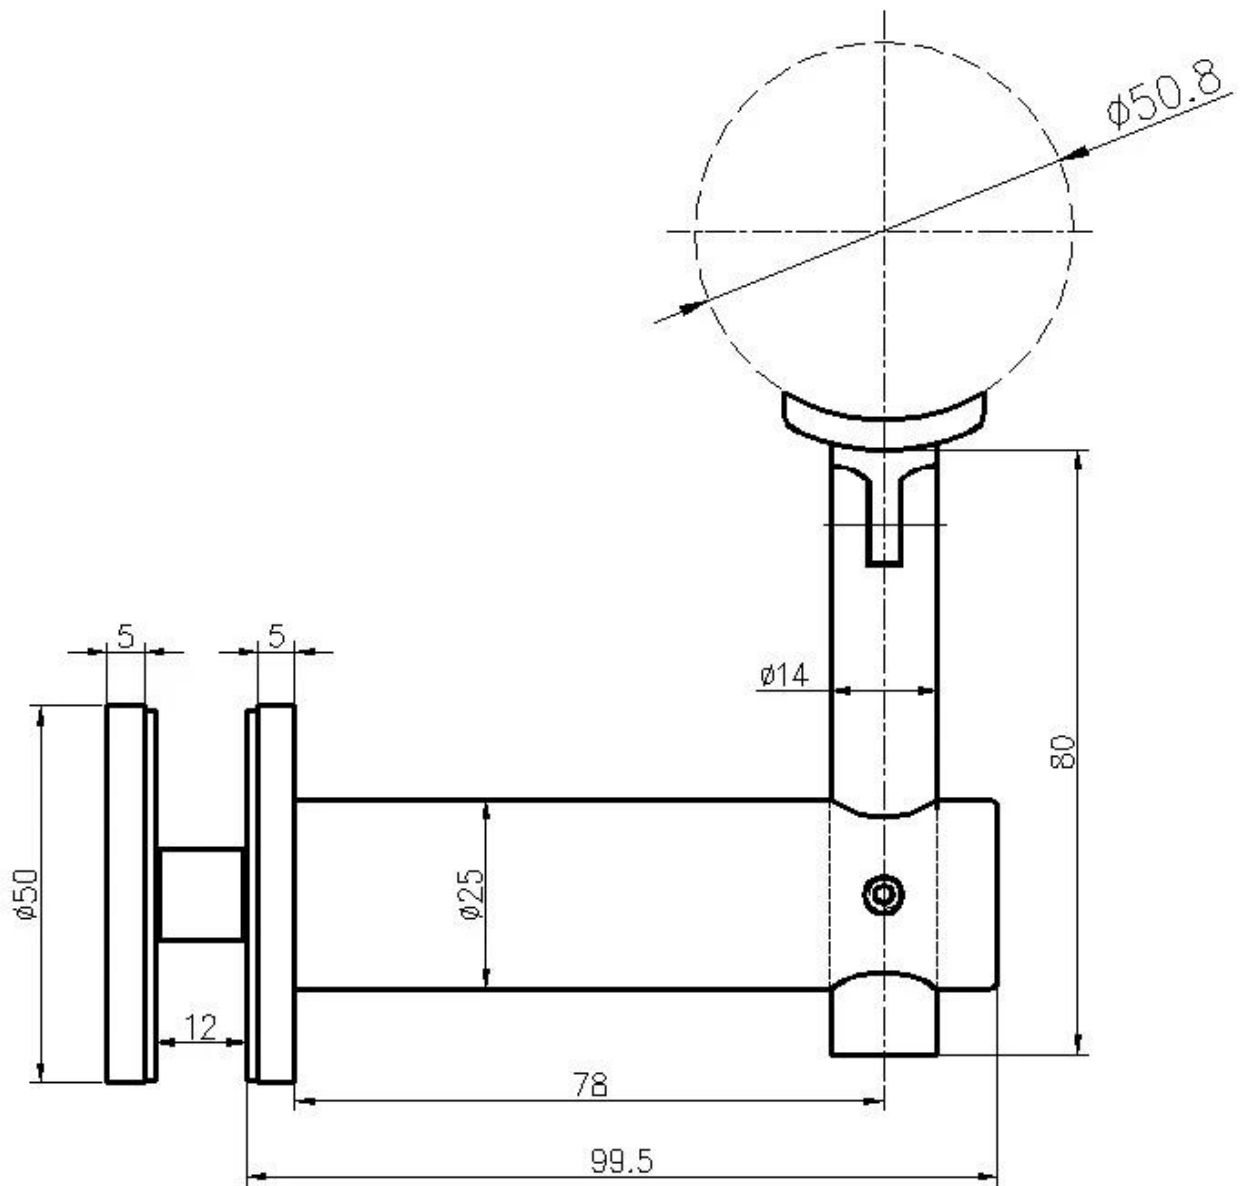

316 ruostumattomasta teräksestä valmistettu lasikaitekiinnike portaikiskoihin 1/2 "paksulle lasilevyille.

Lasikaiteen kiinnikkeen ominaisuudet, malli # P707-

1. Materiaali: 316 ruostumaton teräs
2. Viimeistely: satiini tai peili
3. Lasiteline, lasipaneelin paksuus 8 mm - 12 mm
4. Kaideputken koko 38,1 mm 42,4 mm 50,8 mm
5. Sovelletaan lasikaiteisiin portaita, parveketta, kannetta jne. Varten.

Kuvia lasikaiteen kiinnikkeestä, malli # P707-

Piirustus lasikaiteen kiinnikkeelle, malli # P707-

Meillä on saatavana myös seinäkiinnike kaidekiinnike, malli # P706

Model No.P706  
Handrail Bracket

Piirustus seinäkaidetelineelle, P706

Projektikuvat lasikaiteen kiinnikkeestä, malli # P707-