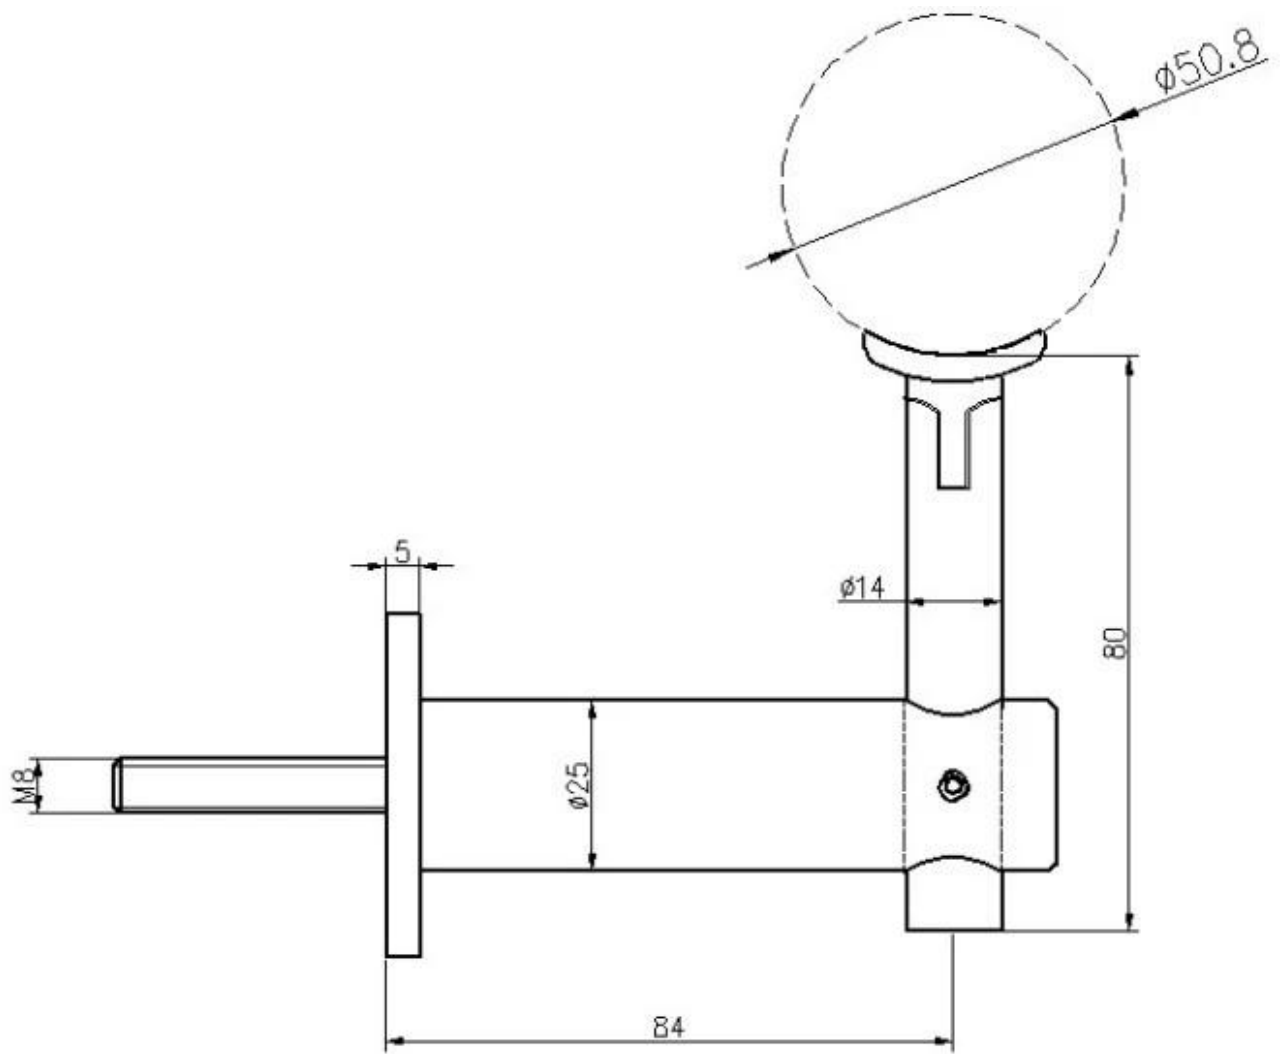

316 ruostumattomasta teräksestä valmistettu lasikaitekiinnike portaikiskoihin 1/2 "paksulle lasilevyille.

Lasikaiteen kiinnikkeen ominaisuudet, malli # P707-

1. Materiaali: 316 ruostumaton teräs
2. Viimeistely: satiini tai peili
3. Lasiteline, lasipaneelin paksuus 8 mm - 12 mm
4. Kaideputken koko 38,1 mm 42,4 mm 50,8 mm
5. Sovelletaan lasikaiteisiin portaita, parveketta, kannetta jne. Varten.

Projektikuvat lasikaiteen kiinnikkeestä, malli # P707-