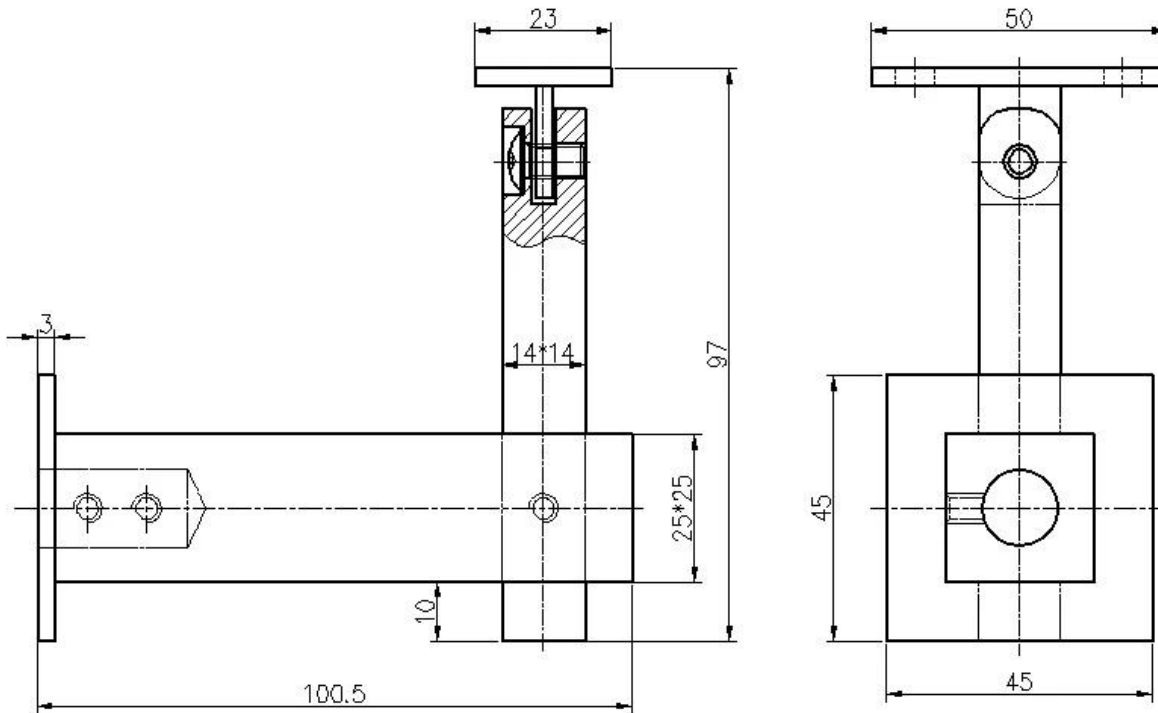

Haponkestävä teräs 316 kaiteen tukea seinäpidike, tasainen kaiteen putki

Tiedot.

1. materiaali 316 ruostumaton teräs, anti-Rust
2. satiini viimeistely, helppo huoltaa
3. piirustus neliön kaiteen putken kiinnike alla

4. voidaan asentaa seinään
5. top tasainen satula tukemaan neliön kaiteen

kuvat neliön kaiteen kiinnike

Jos olet kiinnostunut edellä mainituista neliön kaiteen putken kiinnike seinäkiinnitys, voit lähettää enquiy!