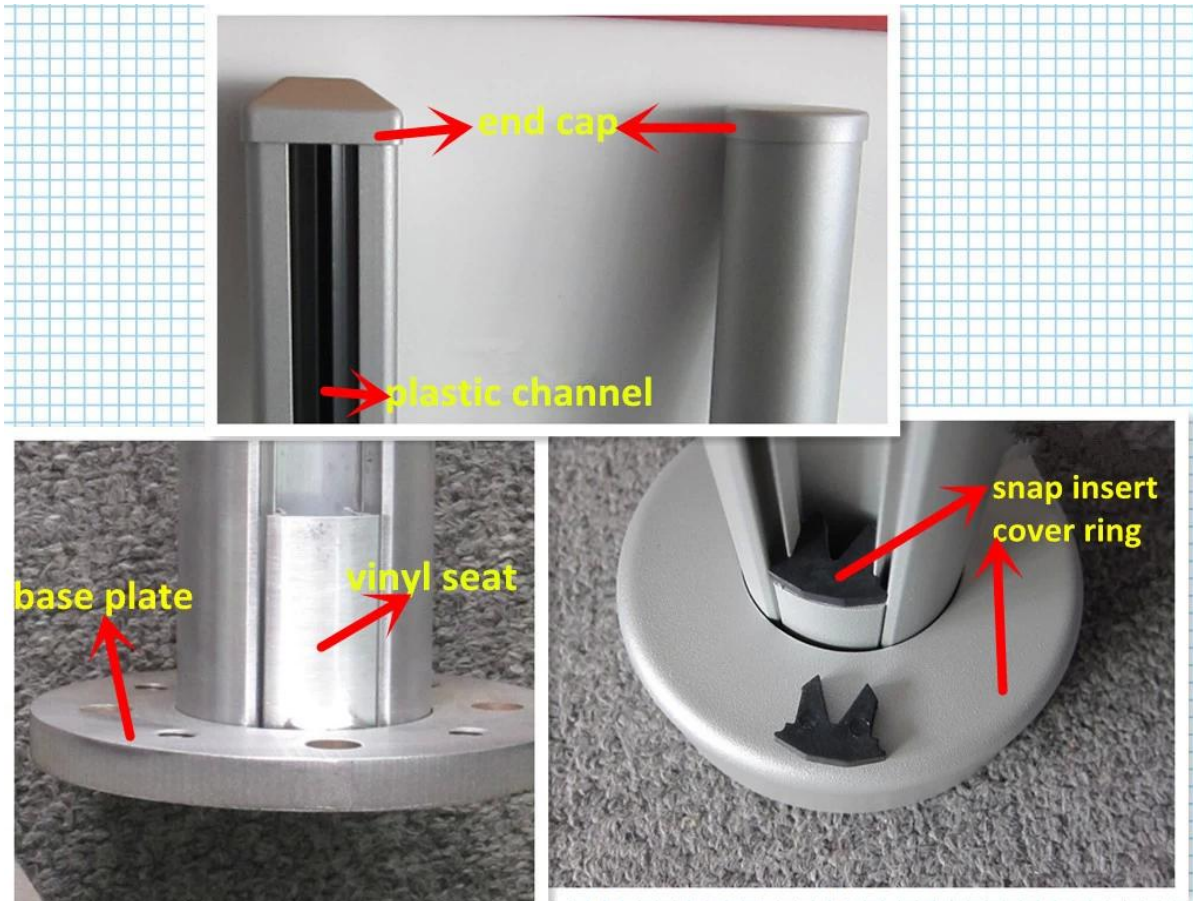

Projekti:

Lasi parveke suunnittelu 10-12mm karkaistu lasi kaide alumiini postitse;