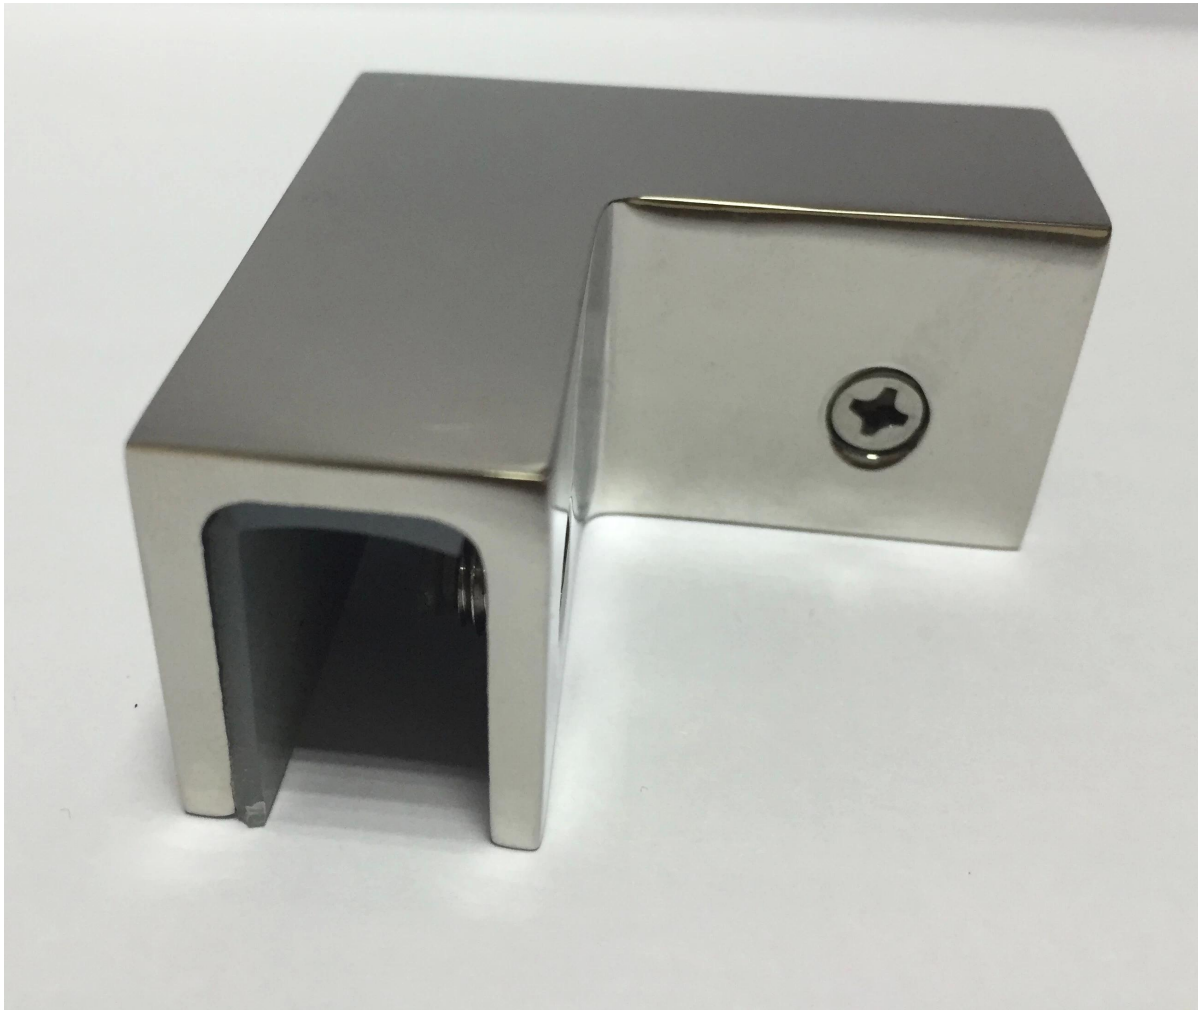

Kuvaus

- valmistettu ruostumattomasta teräksestä 316 (ruostumaton teräs 304 on saatavana)
- 8-12 mm lasiin
- Käytetään 90 asteen kulmassa karkaistussa lasissa
- --Pakkaus on mukana

Suurikokoiselle kulmakappaleelle, mene [TÄSSÄ](#)

Lasipuristin CB-90 yksityiskohdat

Ylhäältä

Alhaalta katsottuna