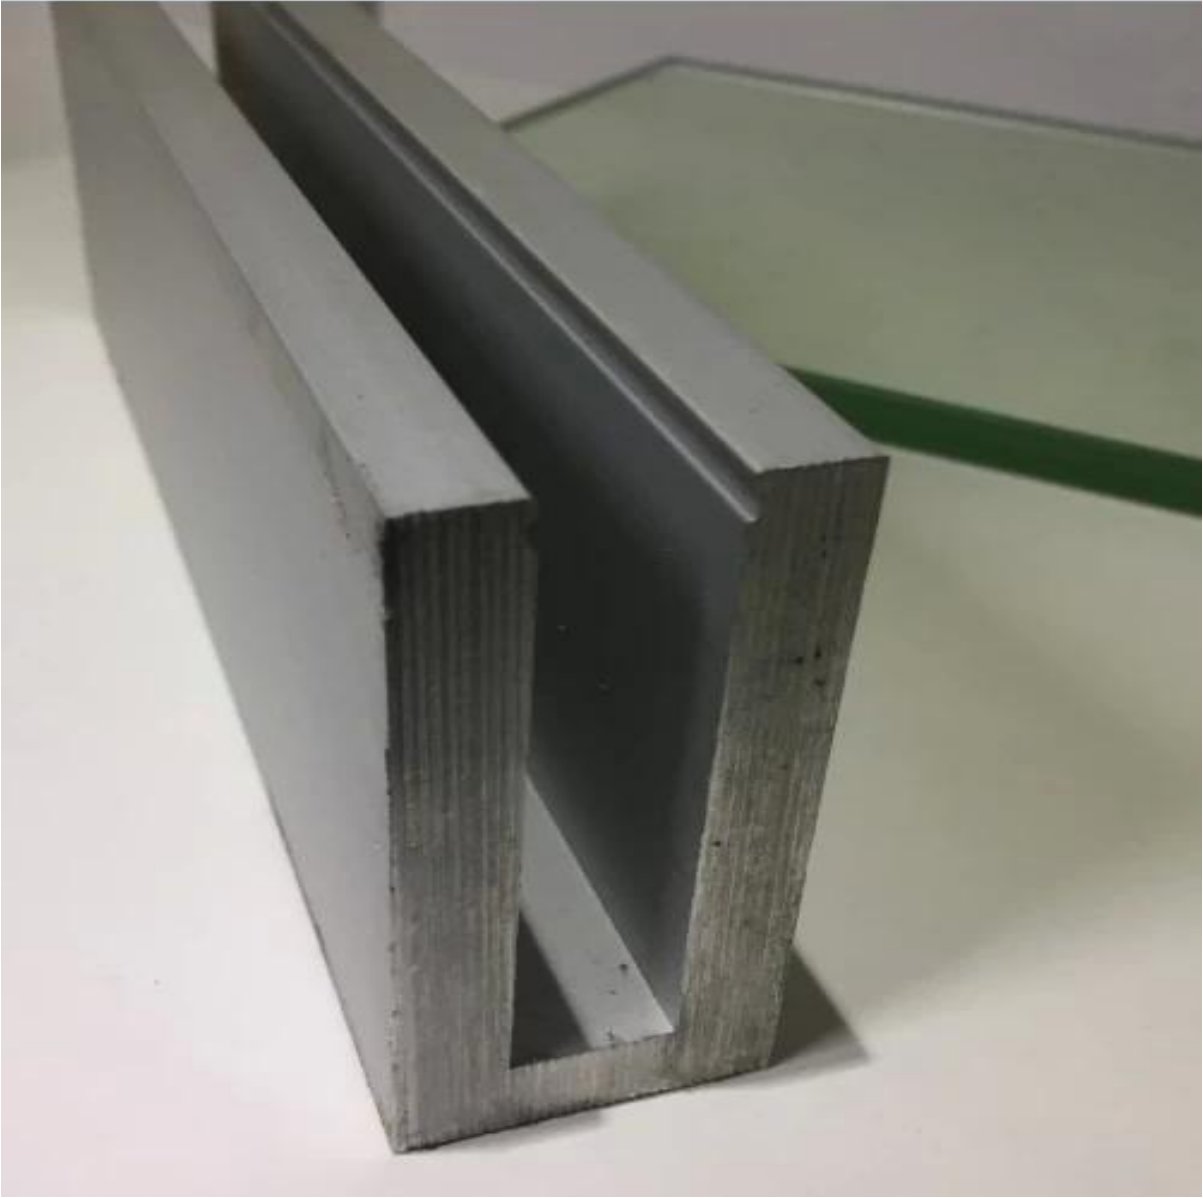

kehyksetön lasikisko kannelle u kanavan lasikuori

1. Alumiinisen U-kanavan profiilitiedot,

- Materiaali: Alumiini 6063T5
- 10-12 mm paksuille lasille
- Mitat: 35x80mm, korttipaikka: 15x70mm
- Alumiinikanavan seinämän paksuus: 10 mm
- Lattian alustalevy U-kanava (Lattia voi olla puuta ja betonia)
- Soveltaminen: uima-allas aita, parveke kehyksetön kaide, kannen lasi kaiteet, puutarhan aidat, portaat kehyksetön alumiinilevykaite, alumiini kaide järjestelmä, alumiini U-kanava kaide, alumiini kaide
- Myös kaupallinen ja moderni talon kodin suunnittelu
- sekä tukku- ja vähittäiskauppa (Olemme tehdas)