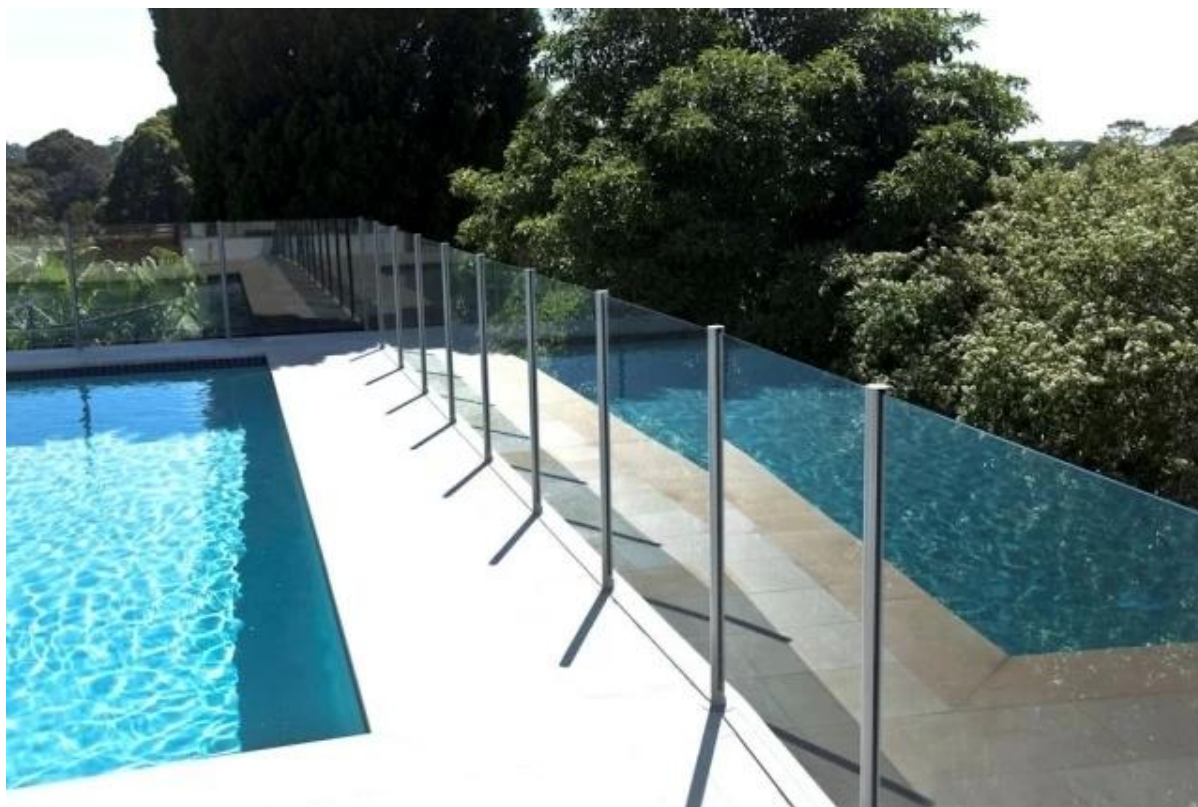

- Näytteenotto: aina käytettävissä

--Applikaatio: parveke, kannella, altaan aita, portaat alumiinilasi kaiteet

Alumiinikahvan virityspakkaus

Round 1 way

**Round 2 way
180 degree**

**Round 2 way
135 degree**

**Round 2 way
90 degree**

Yksityiskohdat
Valinnainen viimeistely

Pohjalevy ja liittimet

projekti
Musta jauhemaalattu alumiini kaide ulkokentän kaiteille

Alumiiniset kaiteet kaiteet puutarhan aitaukseen

Harmaa jauhemaalauus alumiini kaiteet kaiteet uima-allas aita.