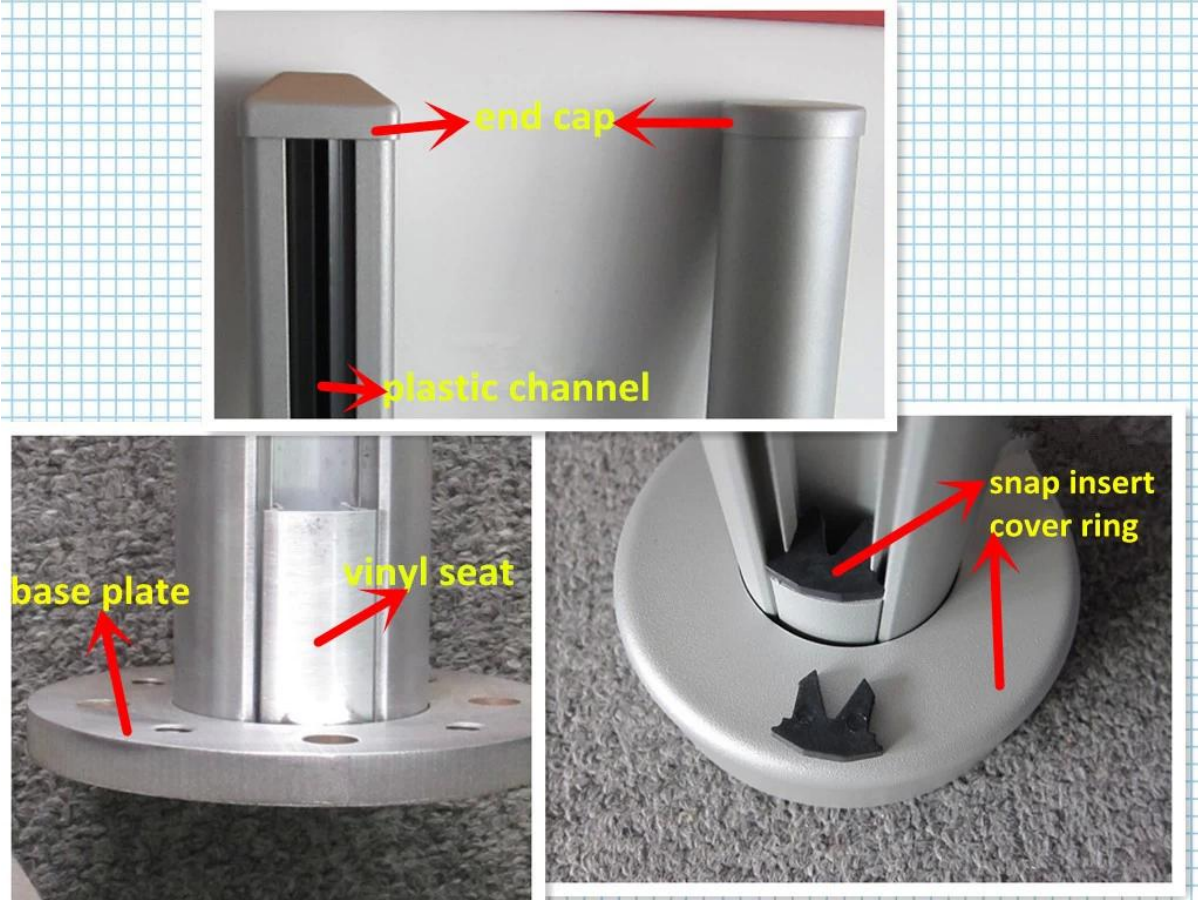

Kuvaus

varmennettu **neliö**- Alumiinirungon kaidejohdot 10-12 mm lasiin.

- Ulottuvuus: 50x50mm, seinän paksuus 3mm
- Hyvä: 1100 mm tai vaatimuksesi mukaan
- Finish: Anodisointi, jauhemaalaus
- Handrail tyyppi: päätyhattu vaaditaan tai ylärata tarvitaan
- Kiinnitys: pinta-asennus (kiinnitys maadoitukseen on saatavana)
- Sekä kaupallinen ja moderni koti-kaiderakenne
- sekä tukku-ja vähittäiskauppa (me olemme tehdas)
- Näytteenotto: aina käytettävissä
- Applikaatio: parveke, kannella, altaan aita, portaat alumiinilasi kaiteet

Alumiinikahvan virityspakkaus

Square 1 way

**Square 2 way
180 degree**

**Square 2 way
135 degree**

**Square 2 way
90 degree**

Yksityiskohdat
Valinnainen viimeistely

Pohjalevy ja liittimet

projekti