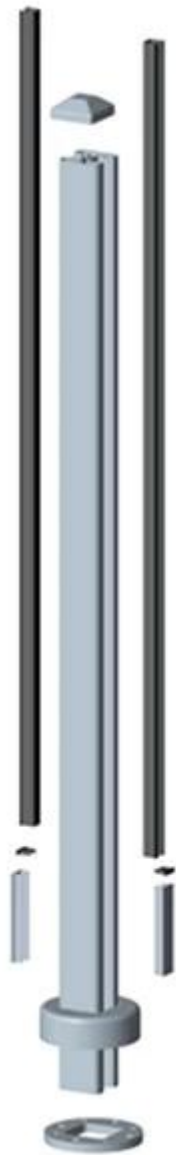

Kuvaus

varmennettu **neliö**- Alumiinirungon kaidejohdot 10-12 mm lasiin.

- Ulottuvuus: 50x50mm, seinän paksuus 3mm
- Hyvä: 1100 mm tai vaatimuksesi mukaan
- Finish: Anodisointi, jauhemaalaus
- Handrail tyyppi: päätyhattu vaaditaan tai ylärata tarvitaan
- Kiinnitys: pinta-asennus (kiinnitys maadoitukseen on saatavana)
- Sekä kaupallinen ja moderni koti-kaiderakenne
- sekä tukku-ja vähittäiskauppa (me olemme tehdas)
- Näytteenotto: aina käytettävissä
- Applikaatio: parveke, kannella, altaan aita, portaat alumiinilasi kaiteet

Alumiinikahvan virityspakkaus

Square 1 way

**Square 2 way
180 degree**

**Square 2 way
135 degree**

**Square 2 way
90 degree**

Yksityiskohdat
Valinnainen viimeistely

Pohjalevy ja liittimet

projekti