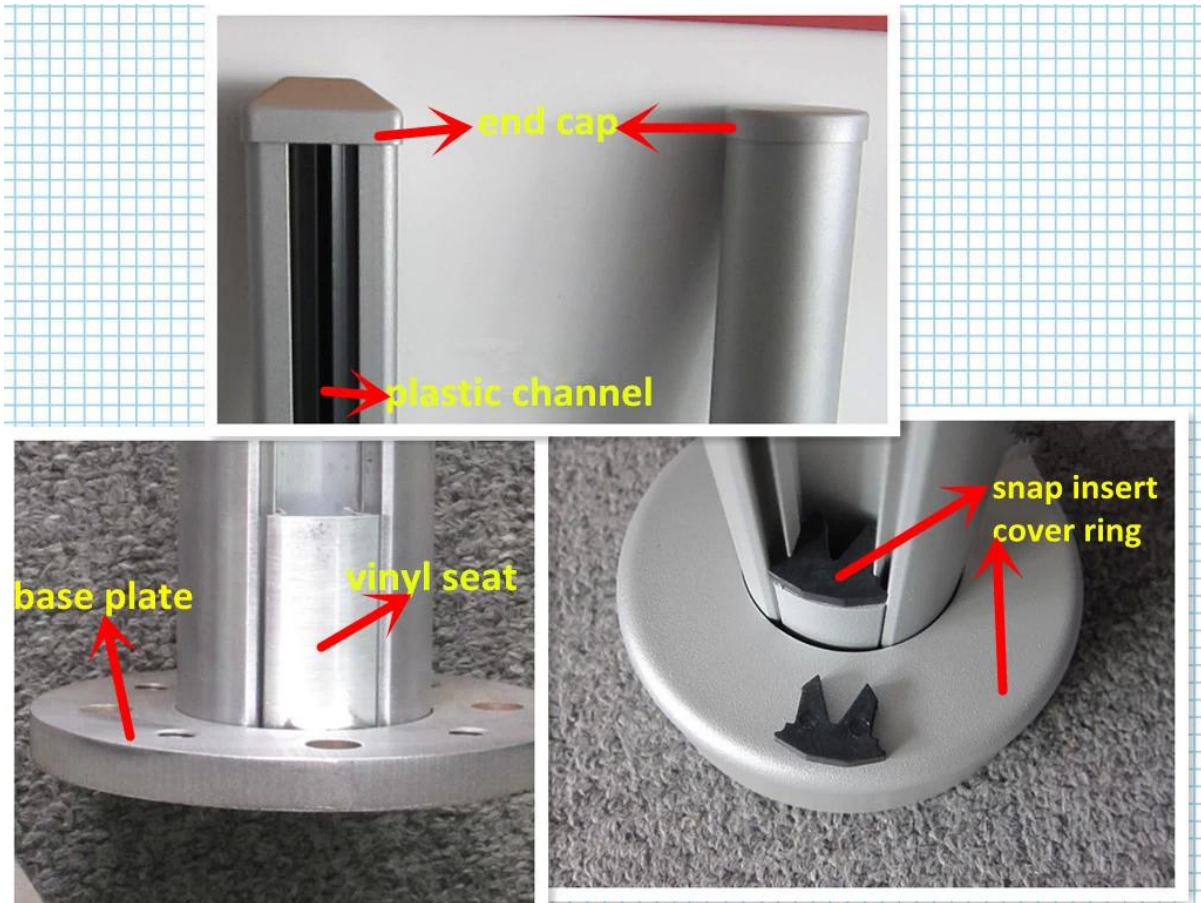

**Square 2 way
135 degree**

**Square 2 way
90 degree**

Tiedot

Puolella kiinnike

Side mounting bracket

Valmis

Hankkeen

Alumiini virka tyhmä miekkailu (yleensä käytetään [sarana](#) ja [salpa](#))