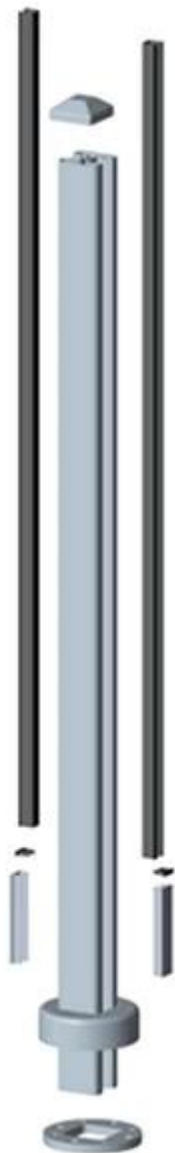

Kuvaus

--Ulottuvuus: 50x50mm 1265mm korkea tai pyyntösi.

--Alumiini post seinämäpaksuus: 3mm

--Ja lasin paksuus: 8-12mm

--2 eri alumiini post

1. vahvistamisesta betoniin (1800mm korkea tai kuten teidän vaatimus)

2. kanssa pohjalevyt (1265mm korkea tai kuten teidän vaatimus)

--Sovellus: allas aidan parveke kehyksetön kaide, Aurinkotuoli Puutarha miekkailu, lasi kaide, alumiini kaide, alumiini kaiteet järjestelmä

--Sekä että kaupallinen moderni talo kodinsuunnittelun

--Varten sekä tukku- ja vähittäiskauppa (olemme factory)

--Näyte on aina käytettävissä

--On kulunut lujjuudesta

4 eri alumiini post

Square 1 way

**Square 2 way
180 degree**

**Square 2 way
135 degree**

**Square 2 way
90 degree**

Tiedot

Puolella kiinnike

Side mounting bracket

Valmis

Hankkeen

Alumiini virka tyhmä miekkailu (yleensä käytetään [sarana](#) ja [salpa](#))