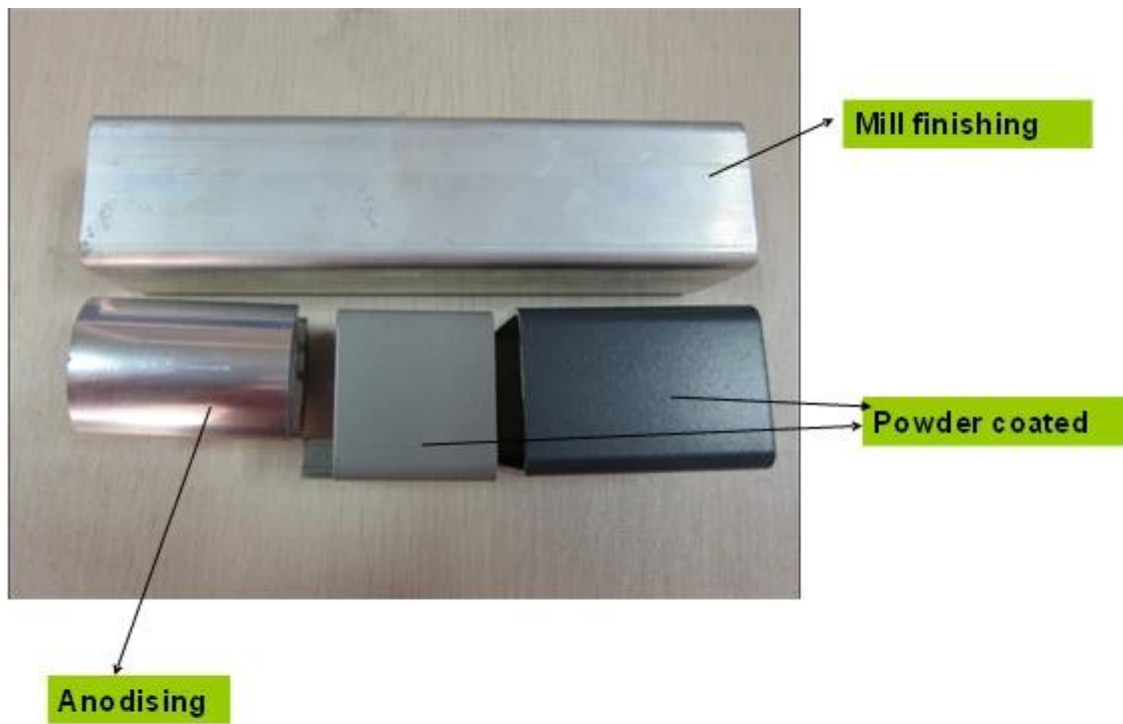

**Square 2 way
135 degree**

**Square 2 way
90 degree**

Tiedot

Puolella kiinnike

Side mounting bracket

Valmis

Hankkeen

Alumiini virka tyhmä miekkailu (yleensä käytetään [sarana](#) ja [salpa](#))