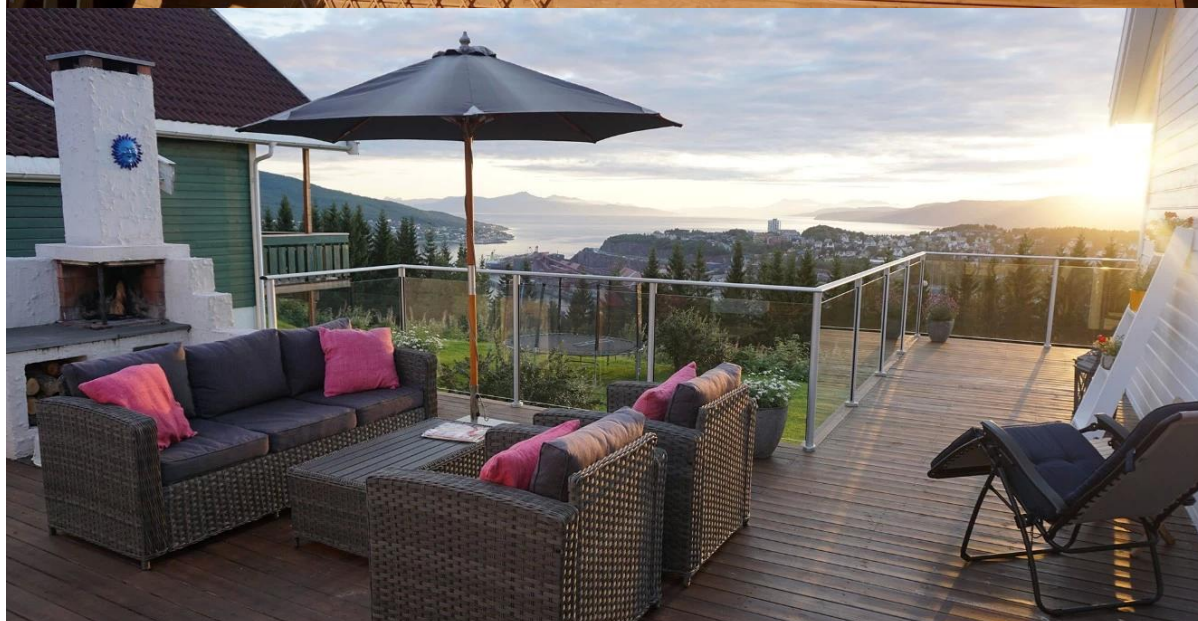

**Square 2 way
180 degree**

**Square 2 way
135 degree**

**Square 2 way
90 degree**

KEBIL 科比奥®

ilman ylähallintatyyppiä

ylhäältä käsikaiteesta

Tervetuloa ottamaan yhteyttä saadaksesi lisätietoja:

Sähköposti: sales03@launch-china.cn