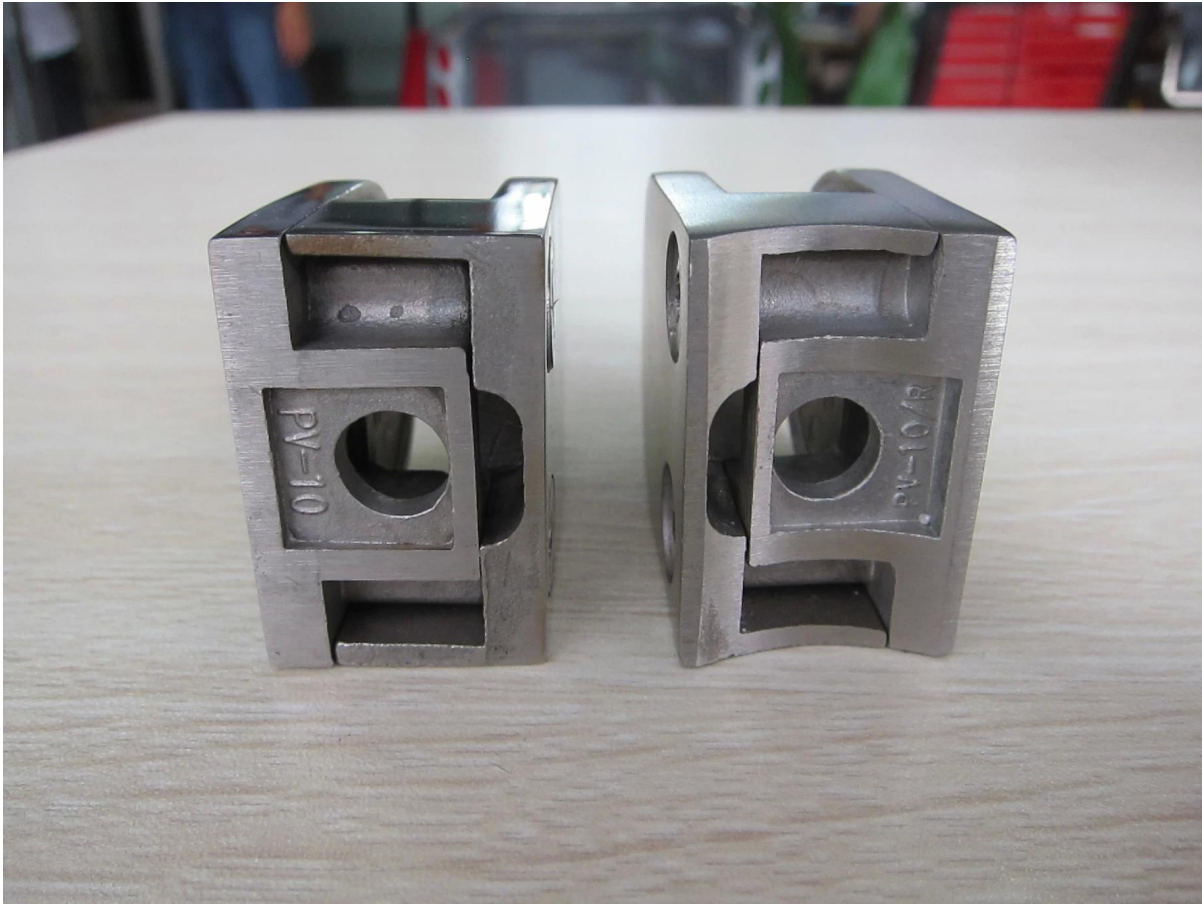

Lasipihdit tarjoamme

- Räätylöity lasipuristin on saatavana (olemme tehtaalla)

Specifications of all glass clamps in our company

Drawing	Picture	Ref.	A	B	C	D	E
		G108	55	55	30	11	0
		G108R	58	55	30	11	R25.4
		G101	51	41	25	11	0
		G101R	55	41	25	11	R21.5/R25.4
		G102	44	44	25	11	0
		G102R	48	44	25	11	R21.5/R25.4
		G103	50	40	22	8	0
		G104	50	40	26	12	0
		G105	54	45	28	14	0
		G107	63	45	28	14	0
		G103R	52	40	22	8	R21.5
		G104R	52	40	26	12	R21.5
		G105R	58	45	28	14	R21.5/R25.4
		G107R	66	45	28	14	R21.5/R25.4
		G106	50	40	25	12	0
		G106R	52	40	25	12	R21.5/R25.4

Balustrade Glass Clamp -projeği