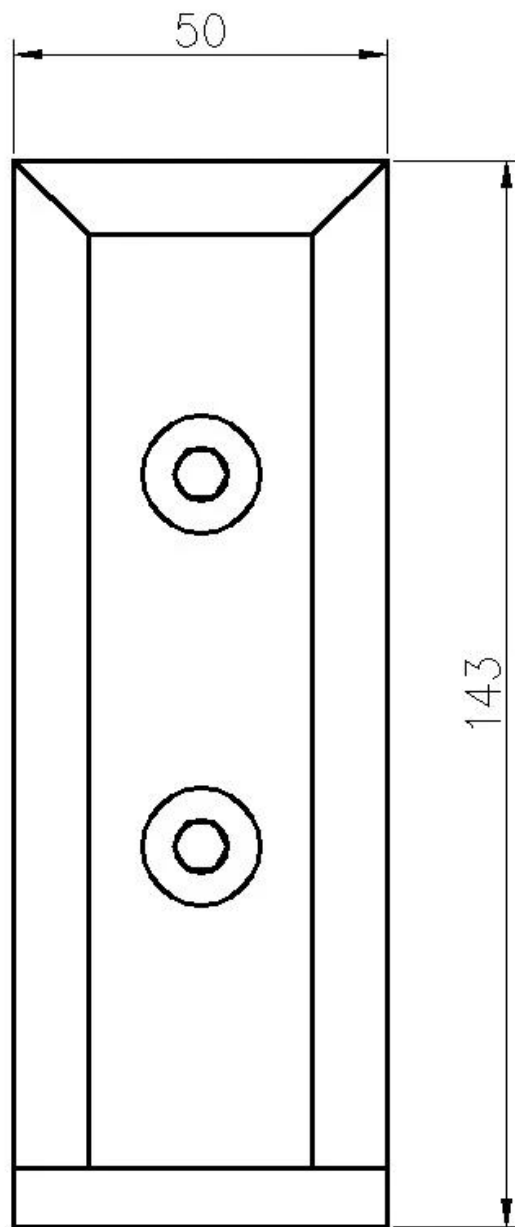

## Tuotteen Kuvaus

---

Tuote Maminulle	Ruostumattomasta teräksestä valmistettu lasikuitulevy kehystämättömälle lasikaiteelle
materiaali	Ruostumaton teräs 316 / duplex 2205
Suurittaa loppuun	Peili kiillotettu / satiinista harjattu
varten Glass Thickness	8-13.52mm
Korkeus	143mm
Pora lasinen reikä	Halkaisija 14 mm reikä, joka tarvitaan lasissa
Maksuehto	PayPal, West Union, T / T
Valmistusmenetelmä	CNC-työstö (korkea laatu)
Pakkaustiedot	1) Yhdestä osasta yhteen kuplapussiin, sitten yhteen valkoiseen laatikkoon 2) 12 kappaletta yhteen kartonkipakkaukseen Tai pakkaaminen asiakkaiden tarpeiden mukaan
hakemus	Parveke lasi kaiteet, portaikko kaide, kattokaide suunnittelu, uima-allas aidan, kehys kehyksetön lasikisko
Tehtaan tarkastus	Tervetuloa
Sruntas	Saatavana ennen tilausta
asentaa	Jalkaterän kiinnitys, sivusuuntainen lasilevy
MOQ	Ei rajoitettu. Voit tilata työsi mukaan vaatimus.
OEM & ODM palvelu	Käytettävissä

## Fascia-lasikoukku Destails

---

1) Fascia-lasikärjen oikeat valokuvat

2) Lasinlasiosan koko

3) Fascian lasikytentäprojekti