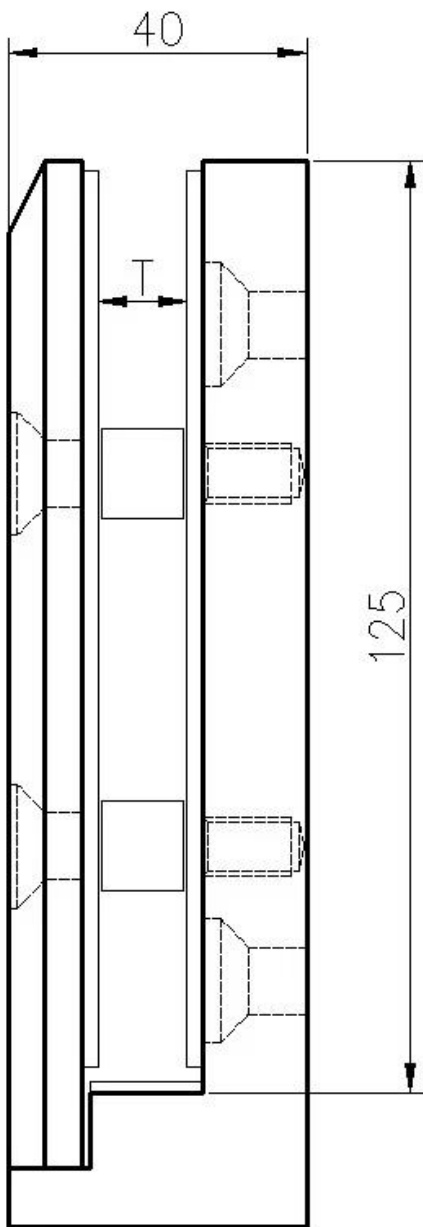

## Tuotteen Kuvaus

---

Tuote Maminulle	Ruostumattomasta teräksestä valmistettu lasikuitulevy kehystämättömälle lasikaiteelle
materiaali	Ruostumaton teräs 316 / duplex 2205
Suurittaa loppuun	Peili kiillotettu / satiinista harjattu
varten Glass Thickness	8-13.52mm
Korkeus	143mm
Pora lasinen reikä	Halkaisija 14 mm reikä, joka tarvitaan lasissa
Maksuehto	PayPal, West Union, T / T
Valmistusmenetelmä	CNC-työstö (korkea laatu)
Pakkaustiedot	1) Yhdestä osasta yhteen kuplapussiin, sitten yhteen valkoiseen laatikkoon 2) 12 kappaletta yhteen kartonkipakkaukseen Tai pakkaaminen asiakkaiden tarpeiden mukaan
hakemus	Parveke lasi kaiteet, portaikko kaide, kattokaide suunnittelu, uima-allas aidan, kehys kehyksetön lasikisko
Tehtaan tarkastus	Tervetuloa
Sruntas	Saatavana ennen tilausta
asentaa	Jalkaterän kiinnitys, sivusuuntainen lasilevy
MOQ	Ei rajoitettu. Voit tilata työsi mukaan vaatimus.
OEM & ODM palvelu	Käytettävissä

## Fascia-lasikoukku Destails

---

1) Fascia-lasikärjen oikeat valokuvat

2) Lasinlasiosan koko

3) Fascian lasikytentäprojekti