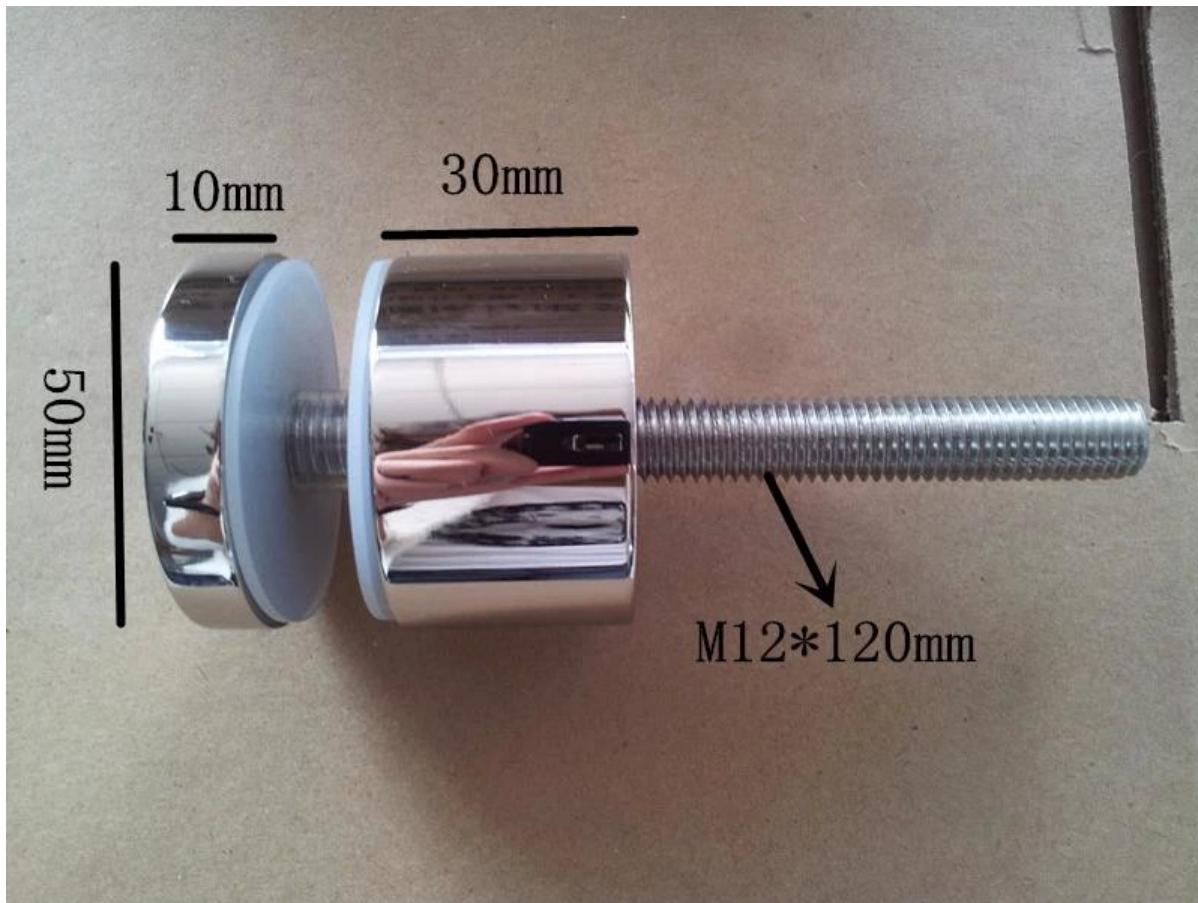

tuotteet tiedot

SF-30

Tuotenro .: SF-30

Paino: 245g / kpl

**Koko: 30x10mm korkki, 30x25mm runko, M8x100 pultti, piin kumitiiviste mukana**

**SF-50**

Tuotenro .: SF-50 (1200x1200mm lasi tarvitsee 4 kpl SF-50)

Paino: 742g / kpl

**Koko: 50x10mm korkki, 50x30mm runko, M12x120 pultti, pii rubbergasket mukana**

SF-50T

Tuotenro .: SF-50T

Paino: 3236g / kpl

**Koko: 50x10mm korkki, 50x30mm runko, piin kumitiiviste mukana**

**Asennuslevy koko: 200x100x10mm**

Project näytä

Deck kaide

portaikko kaide

parveke kaide