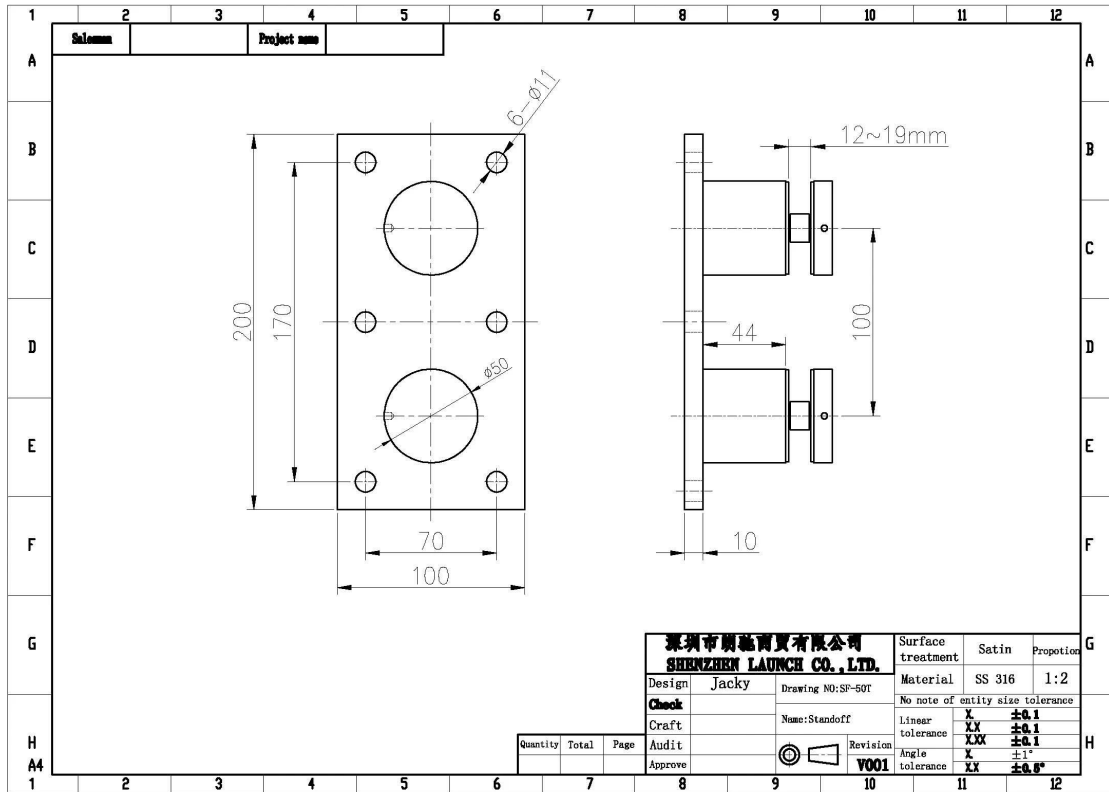

tuotteet tiedot

SF-30

Tuotenro .: SF-30

Paino: 245g / kpl

**Koko: 30x10mm korkki, 30x25mm runko, M8x100 pultti, piin kumitiiviste mukana**

**SF-50**

Tuotenro .: SF-50 (1200x1200mm lasi tarvitsee 4 kpl SF-50)

Paino: 742g / kpl

**Koko: 50x10mm korkki, 50x30mm runko, M12x120 pultti, pii rubbergasket mukana**

SF-50T

Tuotenro .: SF-50T

Paino: 3236g / kpl

**Koko: 50x10mm korkki, 50x30mm runko, piin kumitiiviste mukana**

**Asennuslevy koko: 200x100x10mm**

Project näytä

Deck kaide

portaikko kaide

parveke kaide