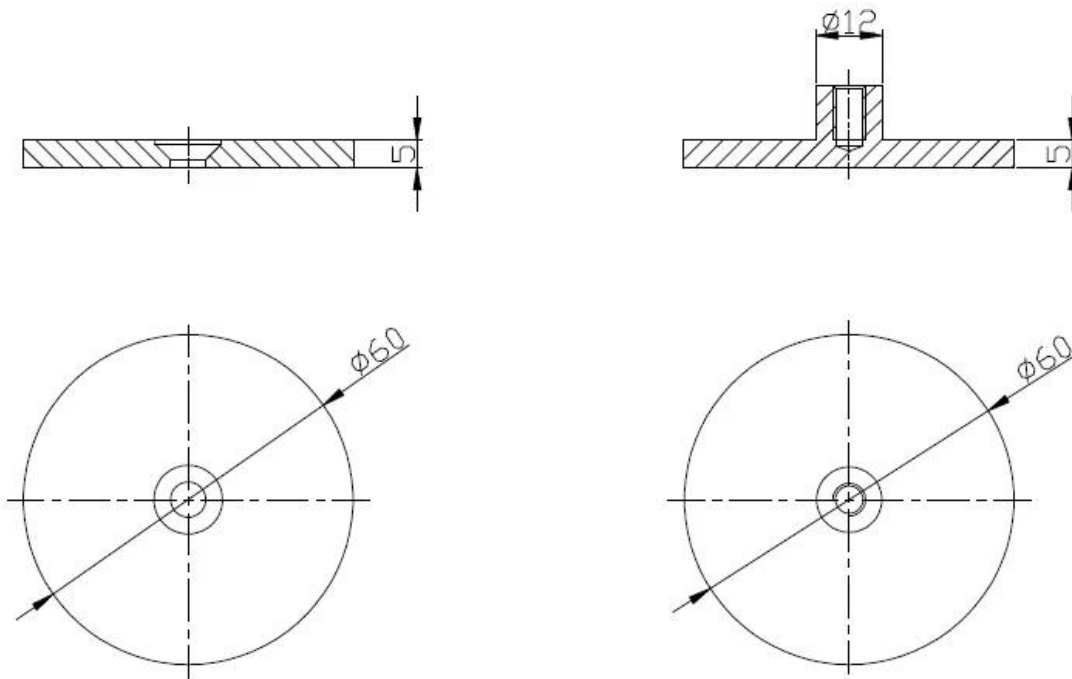

1. Description

- Model No .: CB-60
- Glass Lasiin haltijalle
- Size: $\Phi 60\text{mm}$
- For Lasin: 8-12mm

2. Tuote kuva

3.Project näytä

3.Delivery & Pakkaus

Toimitus: 3-5 päivää nimenomaisella. 10-15 päivä laivaliikenteen