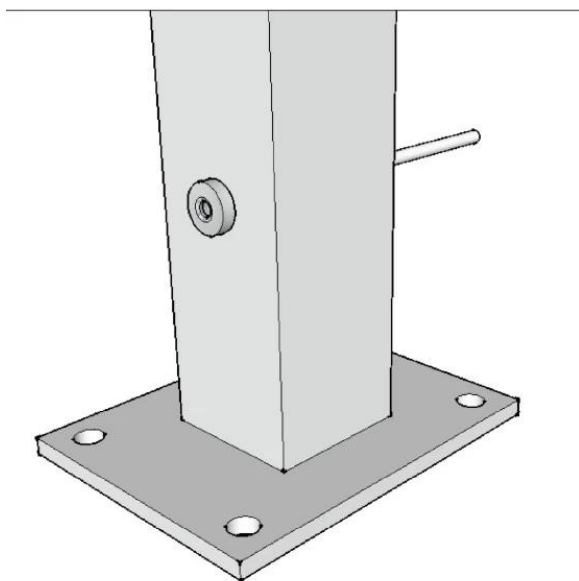

Kaapelikaiteet [Ruostumaton teräskaapelin kiristin T807A](#) portaille Balency Deck

Tuotteen Kuvaus

Tuote Maminulle	Kaapelikaiteet ruostumattomasta teräksestä valmistettu kaapelin kiristin T807A portaikkoihin, taso, kannelle
materiaali	Ruostumaton teräs 316 / ruostumaton teräs 304
Suurittaa loppuun	Peili kiillotettu / satiinista harjattu
varten kaapelin halkaisija	3mm (tai asiakkaan vaatimuksesta, jos määrä on suuri)
Nettopaino	74g / setti
Asennus	Voisi asentaa teräspostiin ja puupäähän Tarvittavat hydraulisilmukka kiristää
Maksuehto	PayPal, West Union, T / T
Valmistusmenetelmä	CNC-työstö (korkea laatu)
Pakkaustiedot	1) Yksi osio yhdeksi kuplapussiin 2) 15 sarjaa yhteen pahvikoteloon Tai pakkaaminen asiakkaiden vaatimusten mukaan
hakemus	Portaikko kaapelikengät, parveke kaapelikengät, kannen kaapelikaiteet, vaijerin kaide
Tehtaan tarkastus	Tervetuloa
Sruntas	Saatavana ennen tilausta
MOQ	Ei rajoitettu. Voit tilata työsi mukaan vaatimus.
OEM & ODM palvelu	Käytettävissä

Kaapelin kiristin T807A Destails

1) Kaapelin kiristin T807A aito kuva

2) Kaapelin kiristin T807A piirustus

3) Johdon kiristin T807A asennusohje

Put cable inside part 1 and tighten with hydraulic crimper , then let part 2 go Through post and then screw together With part 1 .