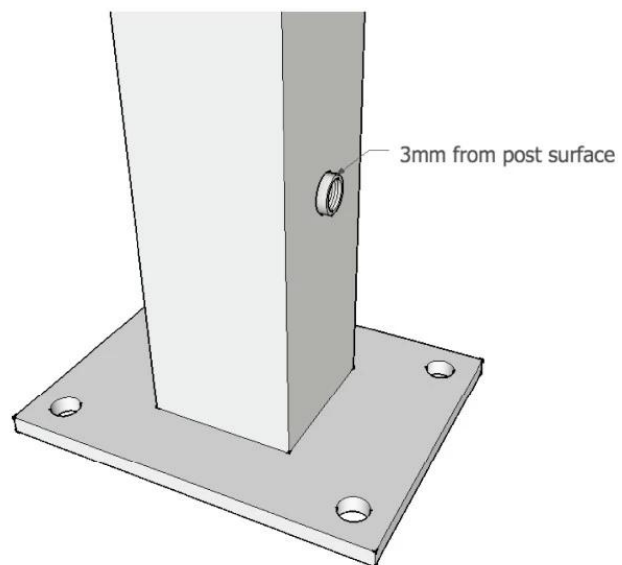

Kaapelikaiteet [Ruostumaton teräskaapelin kiristin T807A](#) portaille Balency Deck

Tuotteen Kuvaus

Tuote Maminulle	Kaapelikaiteet ruostumattomasta teräksestä valmistettu kaapelin kiristin T807A portaikkoihin, taso, kannelle
materiaali	Ruostumaton teräs 316 / ruostumaton teräs 304
Suurittaa loppuun	Peili kiillotettu / satiinista harjattu
varten kaapelin halkaisija	3mm (tai asiakkaan vaatimuksesta, jos määrä on suuri)
Nettopaino	74g / setti
Asennus	Voisi asentaa teräspostiin ja puupäähän Tarvittavat hydraulisilmukka kiristää
Maksuehto	PayPal, West Union, T / T
Valmistusmenetelmä	CNC-työstö (korkea laatu)
Pakkaustiedot	1) Yksi osio yhdeksi kuplapussiin 2) 15 sarjaa yhteen pahvikoteloon Tai pakkaaminen asiakkaiden vaatimusten mukaan
hakemus	Portaikko kaapelikengät, parveke kaapelikengät, kannen kaapelikaiteet, vaijerin kaide
Tehtaan tarkastus	Tervetuloa
Sruntas	Saatavana ennen tilausta
MOQ	Ei rajoitettu. Voit tilata työsi mukaan vaatimus.
OEM & ODM palvelu	Käytettävissä

Kaapelin kiristin T807A Destails

1) Kaapelin kiristin T807A aito kuva

2) Kaapelin kiristin T807A piirustus

3) Johdon kiristin T807A asennusohje

Put cable inside part 1 and tighten with hydraulic crimper , then let part 2 go Through post and then screw together With part 1 .