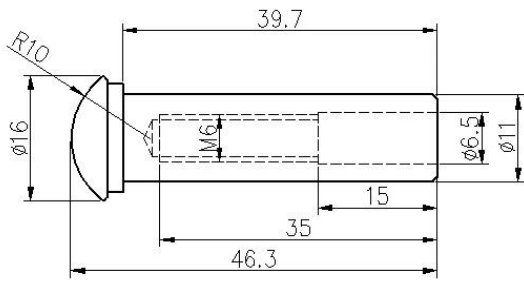

Kaapelikaiteet [Ruostumaton teräskaapelin kiristin T807A](#) portaille Balency Deck

Tuotteen Kuvaus

Tuote Maminulle	Kaapelikaiteet ruostumattomasta teräksestä valmistettu kaapelin kiristin T807A portaikkoihin, taso, kannelle
materiaali	Ruostumaton teräs 316 / ruostumaton teräs 304
Suurittaa loppuun	Peili kiillotettu / satiinista harjattu
varten kaapelin halkaisija	3mm (tai asiakkaan vaatimuksesta, jos määrä on suuri)
Nettopaino	74g / setti
Asennus	Voisi asentaa teräspostiin ja puupäähän Tarvittavat hydraulisilmukka kiristää
Maksuehto	PayPal, West Union, T / T
Valmistusmenetelmä	CNC-työstö (korkea laatu)
Pakkaustiedot	1) Yksi osio yhdeksi kuplapussiin 2) 15 sarjaa yhteen pahvikoteloon Tai pakkaaminen asiakkaiden vaatimusten mukaan
hakemus	Portaikko kaapelikengät, parveke kaapelikengät, kannen kaapelikaiteet, vaijerin kaide
Tehtaan tarkastus	Tervetuloa
Sruntas	Saatavana ennen tilausta
MOQ	Ei rajoitettu. Voit tilata työsi mukaan vaatimus.
OEM & ODM palvelu	Käytettävissä

Kaapelin kiristin T807A Destails

1) Kaapelin kiristin T807A aito kuva

2) Kaapelin kiristin T807A piirustus

3) Johdon kiristin T807A asennusohje

Put cable inside part 1 and tighten with hydraulic crimper , then let part 2 go Through post and then screw together With part 1 .