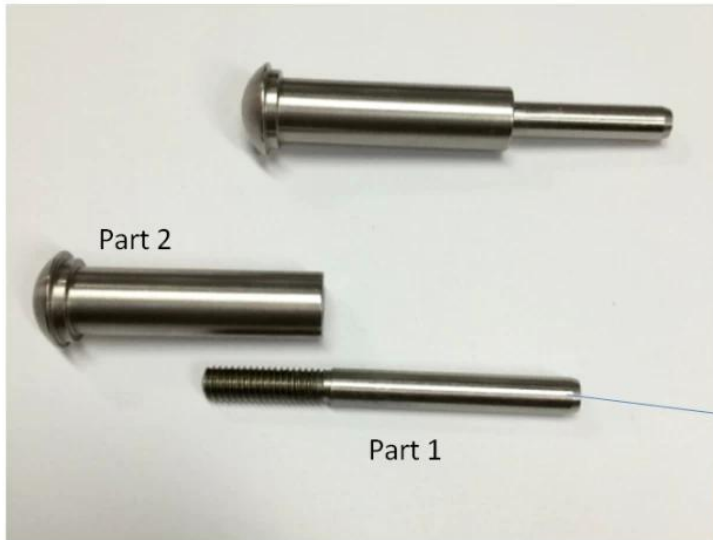

Kaapelikaiteet [Ruostumaton teräskaapelin kiristin T807A](#) portaille Balency Deck

Tuotteen Kuvaus

Tuote Maminulle	Kaapelikaiteet ruostumattomasta teräksestä valmistettu kaapelin kiristin T807A portaikkoihin, taso, kannelle
materiaali	Ruostumaton teräs 316 / ruostumaton teräs 304
Suurittaa loppuun	Peili kiillotettu / satiinista harjattu
varten kaapelin halkaisija	3mm (tai asiakkaan vaatimuksesta, jos määrä on suuri)
Nettopaino	74g / setti
Asennus	Voisi asentaa teräspostiin ja puupäähän Tarvittavat hydraulisilmukka kiristää
Maksuehto	PayPal, West Union, T / T
Valmistusmenetelmä	CNC-työstö (korkea laatu)
Pakkaustiedot	1) Yksi osio yhdeksi kuplapussiin 2) 15 sarjaa yhteen pahvikoteloon Tai pakkaaminen asiakkaiden vaatimusten mukaan
hakemus	Portaikko kaapelikengät, parveke kaapelikengät, kannen kaapelikaiteet, vaijerin kaide
Tehtaan tarkastus	Tervetuloa
Sruntas	Saatavana ennen tilausta
MOQ	Ei rajoitettu. Voit tilata työsi mukaan vaatimus.
OEM & ODM palvelu	Käytettävissä

Kaapelin kiristin T807A Destails

1) Kaapelin kiristin T807A aito kuva

2) Kaapelin kiristin T807A piirustus

3) Johdon kiristin T807A asennusohje

Put cable inside part 1 and tighten with hydraulic crimper , then let part 2 go Through post and then screw together With part 1 .

Tarjoamme myös muita kaapelikaiteen tuotteita:

1) Kaapelikankaiden kaiteet

- 2) Ruostumaton teräsköysi
- 3) Eri malleja kaapelin kiristin

Kaapelin kiristin T807A turvallisuuspakkaus

1. Yhdestä osasta yhteen kupla pussiin, 15 asetetaan yhteen pahvikoteloon.
2. Pakkaaminen asiakkaiden vaatimuksina.