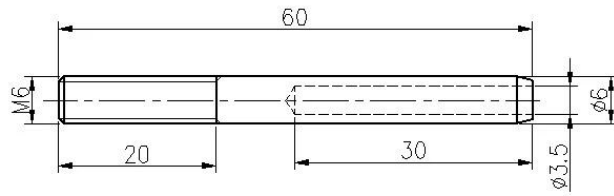

Kaapelikaiteet [Ruostumaton teräskaapelin kiristin T807A](#) portaille Balency Deck

Tuotteen Kuvaus

Tuote Maminulle	Kaapelikaiteet ruostumattomasta teräksestä valmistettu kaapelin kiristin T807A portaikkoihin, taso, kannelle
materiaali	Ruostumaton teräs 316 / ruostumaton teräs 304
Suurittaa loppuun	Peili kiillotettu / satiinista harjattu
varten kaapelin halkaisija	3mm (tai asiakkaan vaatimuksesta, jos määrä on suuri)
Nettopaino	74g / setti
Asennus	Voisi asentaa teräspostiin ja puupäähän Tarvittavat hydraulisilmukka kiristää
Maksuehto	PayPal, West Union, T / T
Valmistusmenetelmä	CNC-työstö (korkea laatu)
Pakkaustiedot	1) Yksi osio yhdeksi kuplapussiin 2) 15 sarjaa yhteen pahvikoteloon Tai pakkaaminen asiakkaiden vaatimusten mukaan
hakemus	Portaikko kaapelikengät, parveke kaapelikengät, kannen kaapelikaiteet, vaijerin kaide
Tehtaan tarkastus	Tervetuloa
Sruntas	Saatavana ennen tilausta
MOQ	Ei rajoitettu. Voit tilata työsi mukaan vaatimus.
OEM & ODM palvelu	Käytettävissä

Kaapelin kiristin T807A Destails

1) Kaapelin kiristin T807A aito kuva

2) Kaapelin kiristin T807A piirustus

3) Johdon kiristin T807A asennusohje

Put cable inside part 1 and tighten with hydraulic crimper , then let part 2 go Through post and then screw together With part 1 .