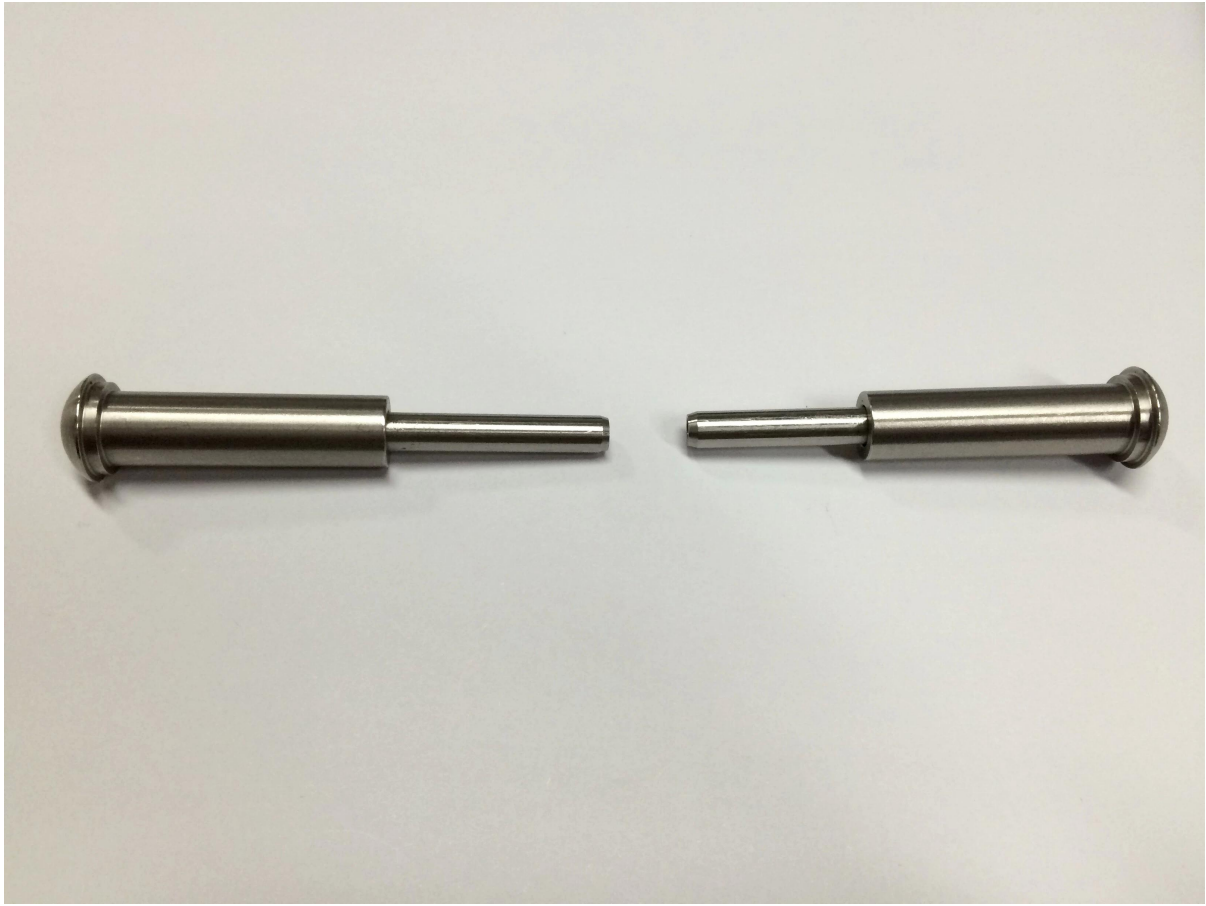

Kaapelikaiteet [Ruostumaton teräskaapelin kiristin T807A](#) portaille Balency Deck

Tuotteen Kuvaus

Tuote Maminulle	Kaapelikaiteet ruostumattomasta teräksestä valmistettu kaapelin kiristin T807A portaikkoihin, taso, kannelle
materiaali	Ruostumaton teräs 316 / ruostumaton teräs 304
Suurittaa loppuun	Peili kiillotettu / satiinista harjattu
varten kaapelin halkaisija	3mm (tai asiakkaan vaatimuksesta, jos määrä on suuri)
Nettopaino	74g / setti
Asennus	Voisi asentaa teräspostiin ja puupäähän Tarvittavat hydraulisilmukka kiristää
Maksuehto	PayPal, West Union, T / T
Valmistusmenetelmä	CNC-työstö (korkea laatu)
Pakkaustiedot	1) Yksi osio yhdeksi kuplapussiin 2) 15 sarjaa yhteen pahvikoteloon Tai pakkaaminen asiakkaiden vaatimusten mukaan
hakemus	Portaikko kaapelikengät, parveke kaapelikengät, kannen kaapelikaiteet, vaijerin kaide
Tehtaan tarkastus	Tervetuloa
Sruntas	Saatavana ennen tilausta
MOQ	Ei rajoitettu. Voit tilata työsi mukaan vaatimus.
OEM & ODM palvelu	Käytettävissä

Kaapelin kiristin T807A Destails

1) Kaapelin kiristin T807A aito kuva

2) Kaapelin kiristin T807A piirustus

3) Johdon kiristin T807A asennusohje

Put cable inside part 1 and tighten with hydraulic crimper , then let part 2 go Through post and then screw together With part 1 .

Tarjoamme myös muita kaapelikaiteen tuotteita:

1) Kaapelikankaiden kaiteet

- 2) Ruostumaton teräsköysi
- 3) Eri malleja kaapelin kiristin

Kaapelin kiristin T807A turvallisuuspakkaus

1. Yhdestä osasta yhteen kupla pussiin, 15 asetetaan yhteen pahvikoteloon.
2. Pakkaaminen asiakkaiden vaatimuksina.