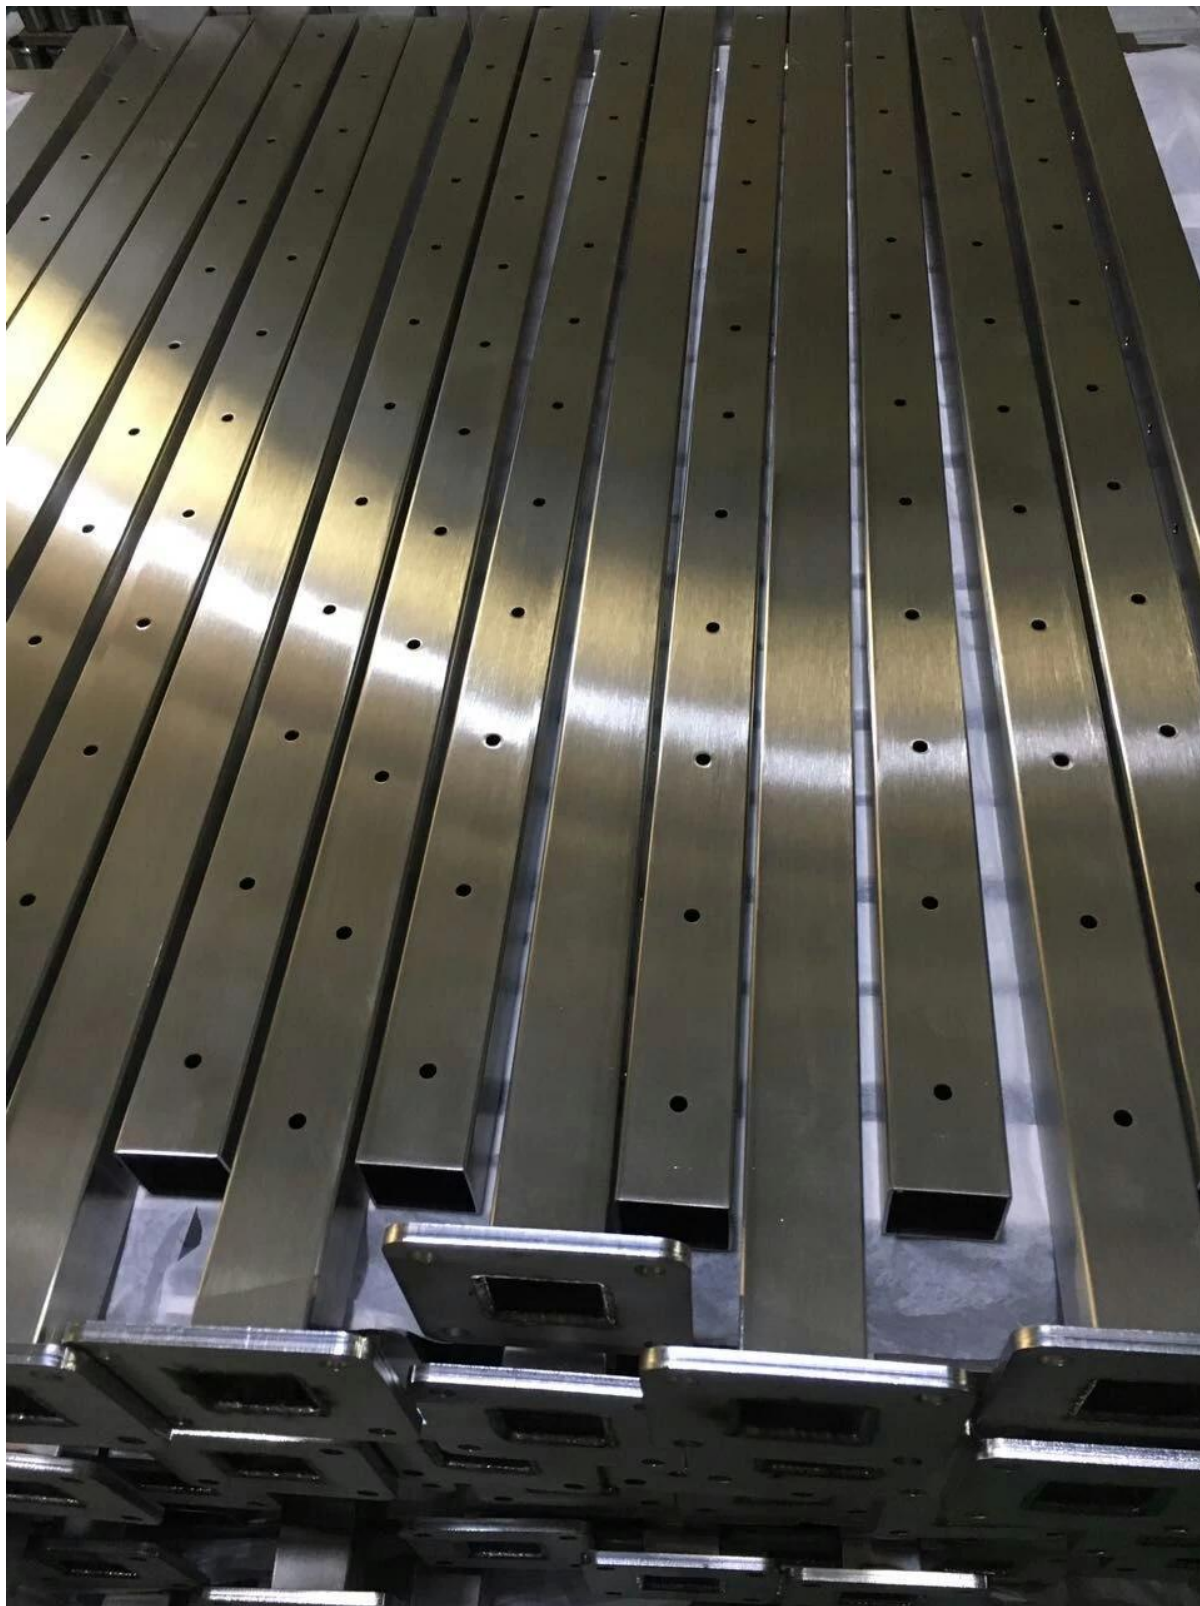

description

- Materiaali: ruostumatonta terästä 316 (saatavana 304 asteikkoa)
 - viimeistely: kiillotettu tai harjattu
 - Pakkauksen koko: 50x50mm (asiakkaan kokoinen postikoko), pylvään seinämä 1,5 mm paksu
 - Handrail putken koko: 50x25mm
 - Standard Hight: 1100mm (asiakkaiden jälkipainot)
-
- Valmis asennettavaksi sekä kaupallisiin että asuinrakennuksiin
 - Pinta-asennus ja kaistaleasennus sekä saatavana
 - Näytteen voi tarkistaa laadun ennen tilauksen tekemistä
 - Vaikka sekä tukku-ja vähittäiskauppa
 - Markkinat: Euroopassa, Australiassa, Pohjois-Amerikassa

Kaapelikaiteen yksityiskohdat

Pinta-asennus

Ruostumattomasta teräksestä valmistetun pohjan kansi (100x100mm)

Säädettävät kaideankot tukemaan 50x25mm käsijohtoputkea

Kaapelikansiin asennettava ristikkopoika