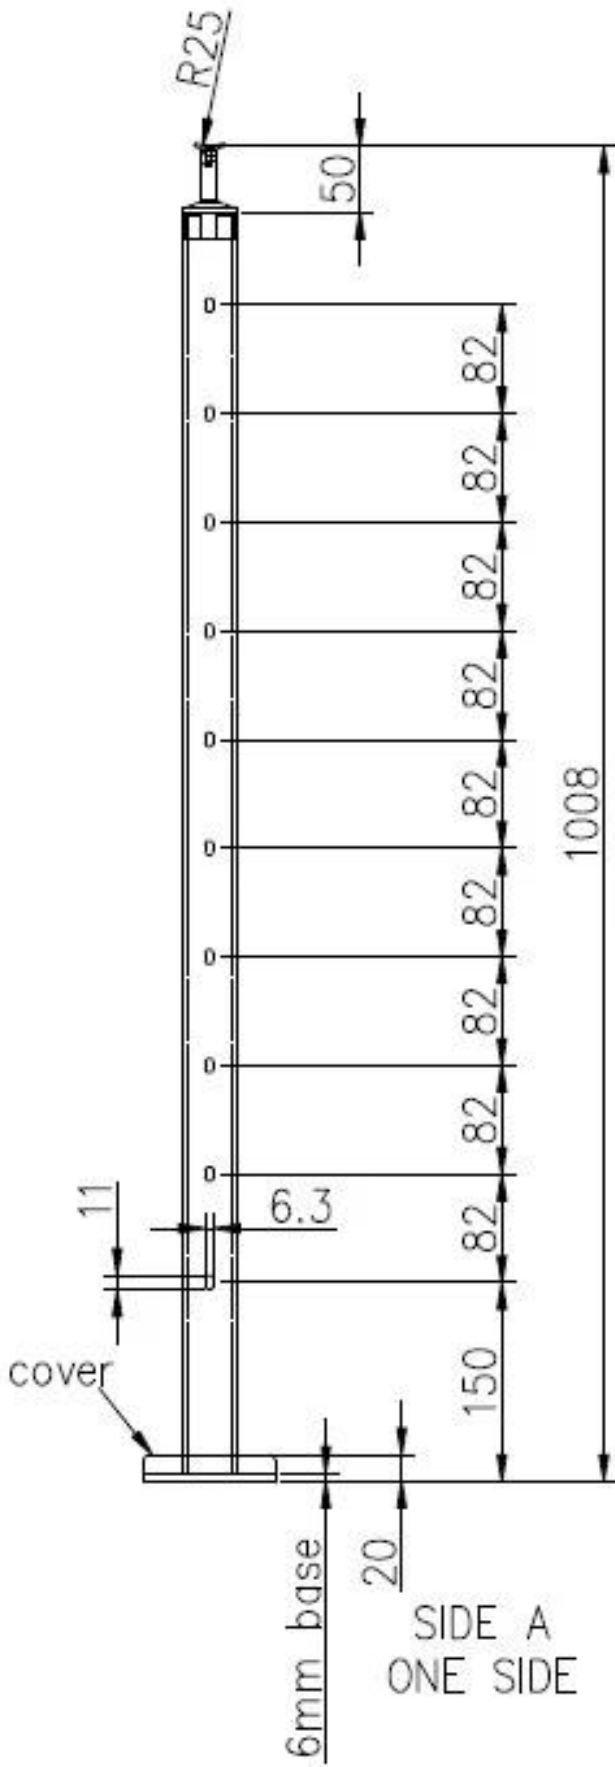

Kaapelikaiteen teräspiirustukset