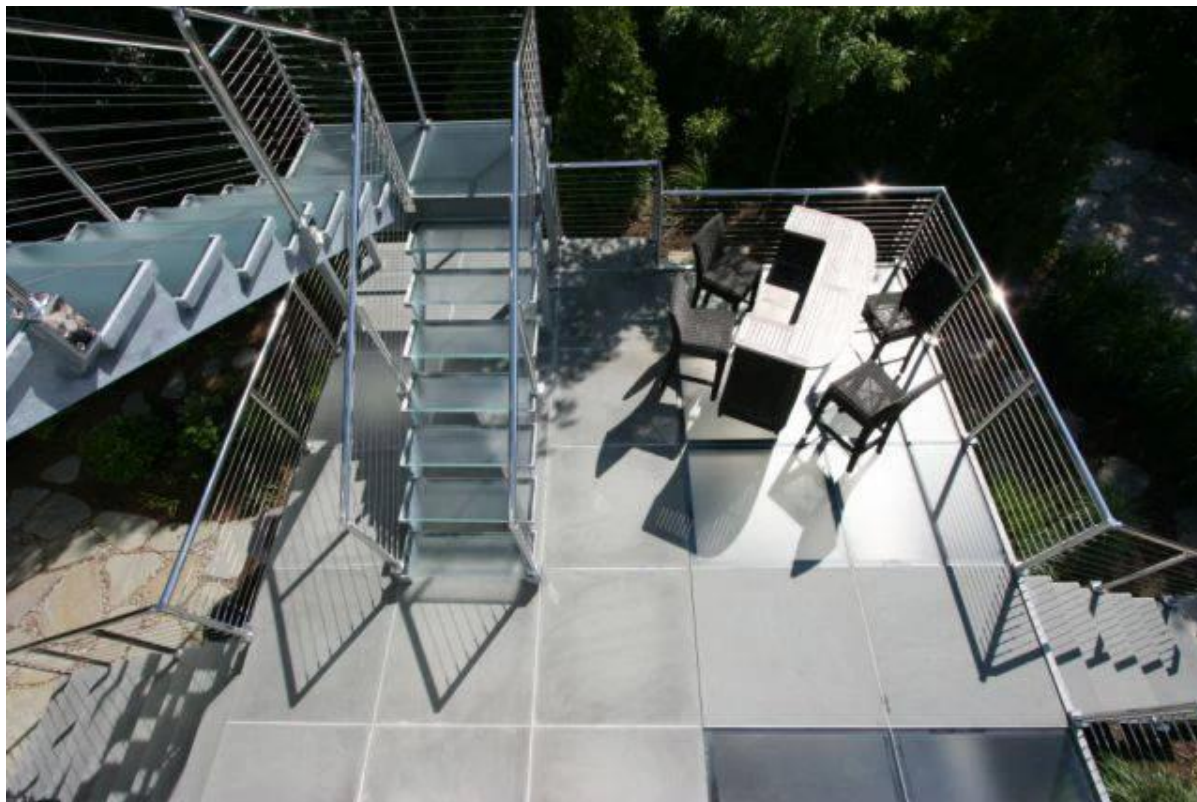

Tarjoamme myös [Kaapelin kiristin](#), Vaijeri, ja kiristyslaipat, kaapelileikkuri turpoaa.

Toimitus & Pakkaus

- Toimitusaika: 5-7 päivää ilmassa. 15-20 meripeninkulmaa
- --Pakkaus: yksi kappale yhteen muovipussiin, sitten yhteen laatikkoon.
- --Lisää toimitusaika: 7-10 päivää, jos tuotteet ovat varastossa. 20-25 päivää, jos tuotteet eivät ole varastossa. Se riippuu qiantitystä.