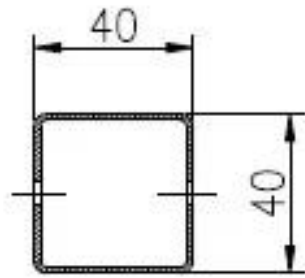

Kaapelikaiteen teräspiirustukset