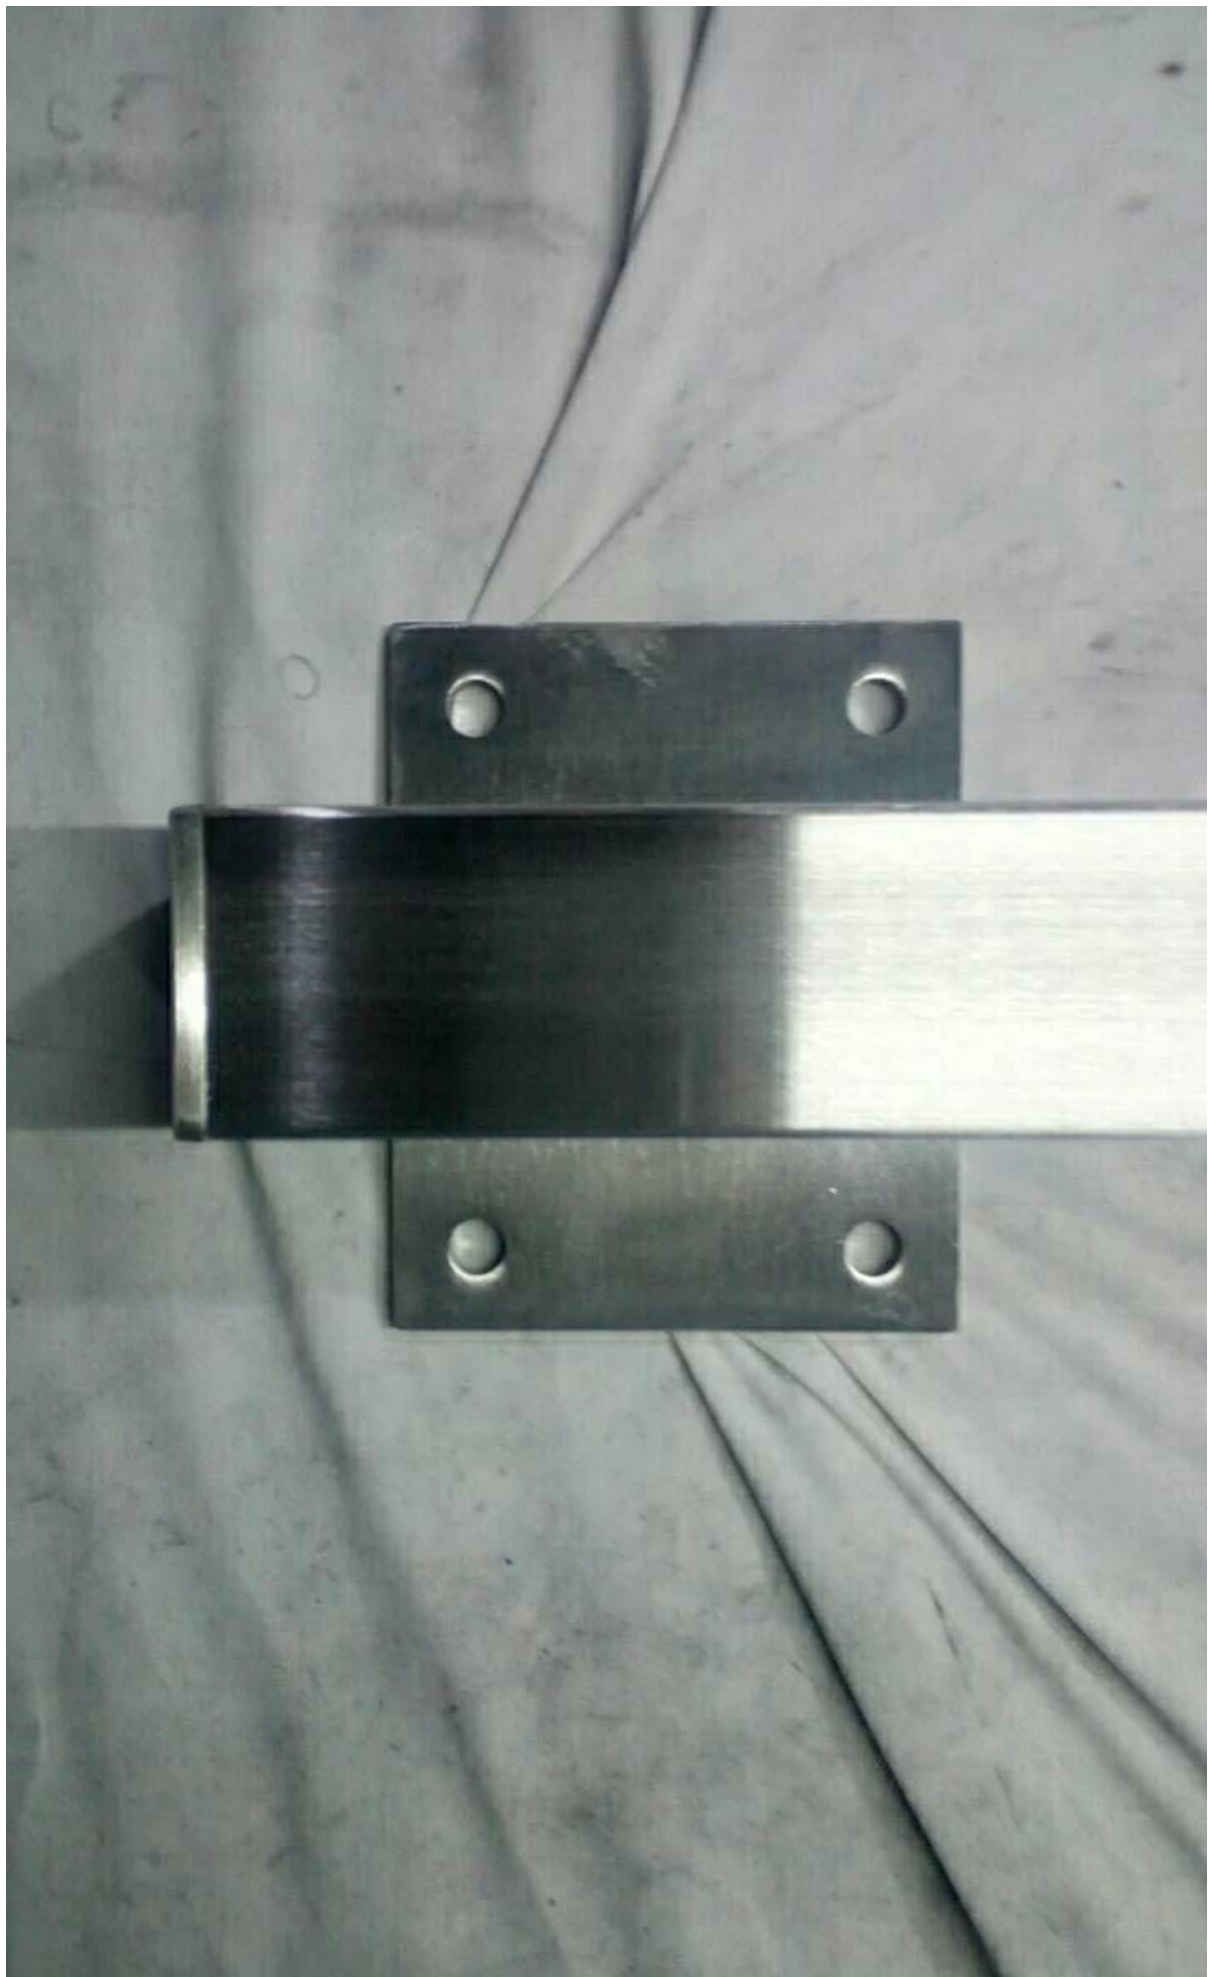

description

- Materiaali: ruostumatonta terästä 316 (saatavana 304 asteikkoa)
 - viimeistely: kiillotettu tai harjattu
 - Pakkauksen koko: 50x50mm (asiakkaan kokoinen postikoko), pylvään seinämä 1,5 mm paksu
 - Handrail putken koko: 50x25mm
 - Standard Hight: 1100mm (asiakkaiden jälkipainot)
-
- Valmis asennettavaksi sekä kaupallisiin että asuinrakennuksiin
 - Pinta-asennus ja kaistaleasennus sekä saatavana
 - Näytteen voi tarkistaa laadun ennen tilauksen tekemistä
 - Vaikka sekä tukku-ja vähittäiskauppa
 - Markkinat: Euroopassa, Australiassa, Pohjois-Amerikassa

Kaapelikaiteen yksityiskohdat

Pinta-asennus

Ruostumattomasta teräksestä valmistetun pohjan kansi (100x100mm)

Säädettävät kaideankot tukemaan 50x25mm käsijohtoputkea

Kaapelikansiin asennettava ristikkopoika