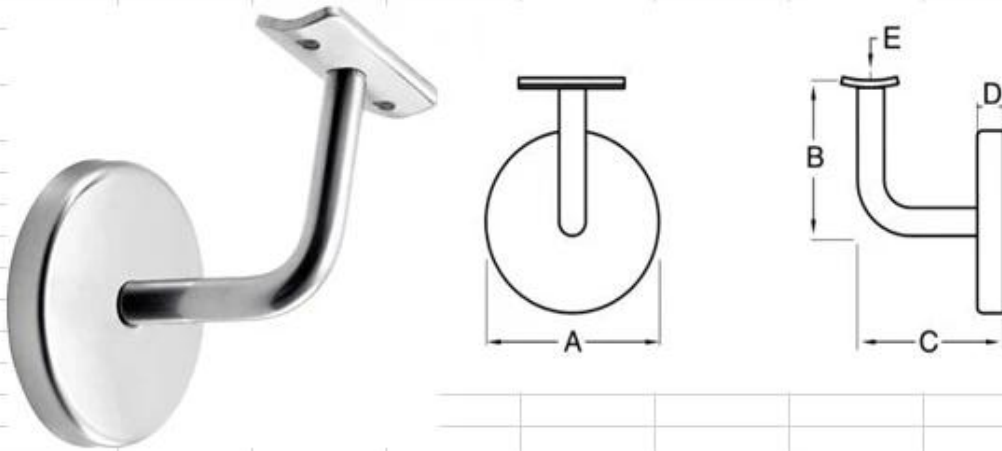

Edullisia harjattu teräs Pyöreä Handrail Teline

Materiaali: ruostumaton teräs 304/316;

Finish: satiini harjattu tai kiillotettu;

Certification: ISO9001: 2008,

Factory tarkastaa;

Asennustyyppi: seinälle

MOQ: 1 kpl

Sovellusalue:

Ulkona / portaiden kaide, putki kaide

Valmistaja ja toimittaja Shenzhen, Guangdong, Kiina

P703R kaide kiinnike

Pyöreä pohja ja kansi, pylväs, kaareva tai litteä levy pyöreälle / neliö / suorakulmainen kaide;

handrail bracket P703R

Ulottuvuus

					Unit: mm
ITEM No.	A	B	C	D	E
P703R	65	60	70	12	R-21.5

Satiini harjattu;

P703R käytetään normaalisti seinäasennukseen kaide klo portaikko, parveke, kansi ja niin edelleen.