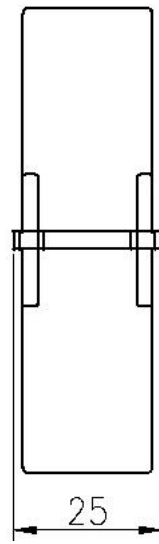

Deck kaide design lasi kaide

Materia	Satinless teräs
Suorittaa loppuun	Peili / satiini
Ulottuvuus	Dia 25,4 mm, uran 14 * 14mm, 5,8 metrin pituutta kohden (pyöreä)
	25 * 20mm, ura 14 * 14mm, 5,8 metrin pituutta kohden (neliö)
Näyte	availbale
MOQ	1 kpl (5,8 pituus / kpl)
maksu	T / T, L / C, West Union, Paypal
alkuperä	Shenzhen

www.launch-china.cn

Piirustus

25*20 tube

MSQCW

MSQC90

Project kuvat

Tehdas & Paketti

shop1384534544479.1688.com