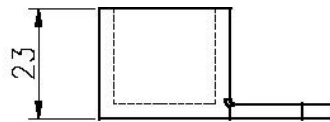

Deck kaide design lasi kaide

Materia	Satinless teräs
Suorittaa loppuun	Peili / satiini
Ulottuvuus	Dia 25,4 mm, uran 14 * 14mm, 5,8 metrin pituutta kohden (pyöreä)
	25 * 20mm, ura 14 * 14mm, 5,8 metrin pituutta kohden (neliö)
Näyte	availbale
MOQ	1 kpl (5,8 pituus / kpl)
maksu	T / T, L / C, West Union, Paypal
alkuperä	Shenzhen

Tuotokuva

Pyöreä yläkiskon varusteet

ISO
9001:2008
REGISTERED

Shenzhen Launch Co.,Ltd

www.launch-china.cn

Square yläkiskon varusteet

ISO
9001:2008
REGISTERED

Shenzhen Launch Co.,Ltd

www.launch-china.cn

Piirustus

25*20 tube

MSQCW

MSQC90

Project kuvat

Tehdas & Paketti

shop1384534544479.1688.com