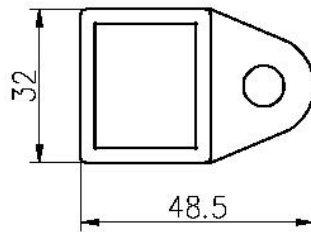

Deck kaide design lasi kaide

Materia	Satinless teräs
Suorittaa loppuun	Peili / satiini
Ulottuvuus	Dia 25,4 mm, uran 14 * 14mm, 5,8 metrin pituutta kohden (pyöreä)
	25 * 20mm, ura 14 * 14mm, 5,8 metrin pituutta kohden (neliö)
Näyte	availbale
MOQ	1 kpl (5,8 pituus / kpl)
maksu	T / T, L / C, West Union, Paypal
alkuperä	Shenzhen

www.launch-china.cn

Piirustus

25*20 tube

MSQCW

MSQC90

Project kuvat

Tehdas & Paketti

shop1384534544479.1688.com