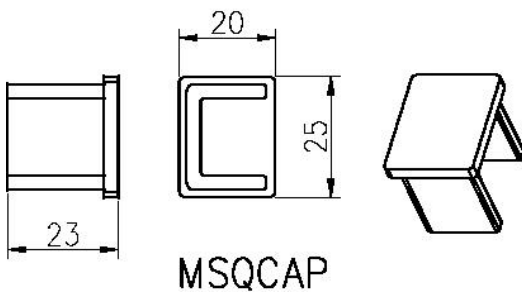

Deck kaide design lasi kaide

Materia	Satinless teräs
Suorittaa loppuun	Peili / satiini
Ulottuvuus	Dia 25,4 mm, uran 14 * 14mm, 5,8 metrin pituutta kohden (pyöreä)
	25 * 20mm, ura 14 * 14mm, 5,8 metrin pituutta kohden (neliö)
Näyte	availbale
MOQ	1 kpl (5,8 pituus / kpl)
maksu	T / T, L / C, West Union, Paypal
alkuperä	Shenzhen

Tuotokuva

Pyöreä yläkiskon varusteet

ISO
9001:2008
REGISTERED

Shenzhen Launch Co.,Ltd

www.launch-china.cn

Square yläkiskon varusteet

ISO
9001:2008
REGISTERED

Shenzhen Launch Co.,Ltd

www.launch-china.cn

Piirustus

25*20 tube

MSQCW

MSQC90

Project kuvat

Tehdas & Paketti

shop1384534544479.1688.com