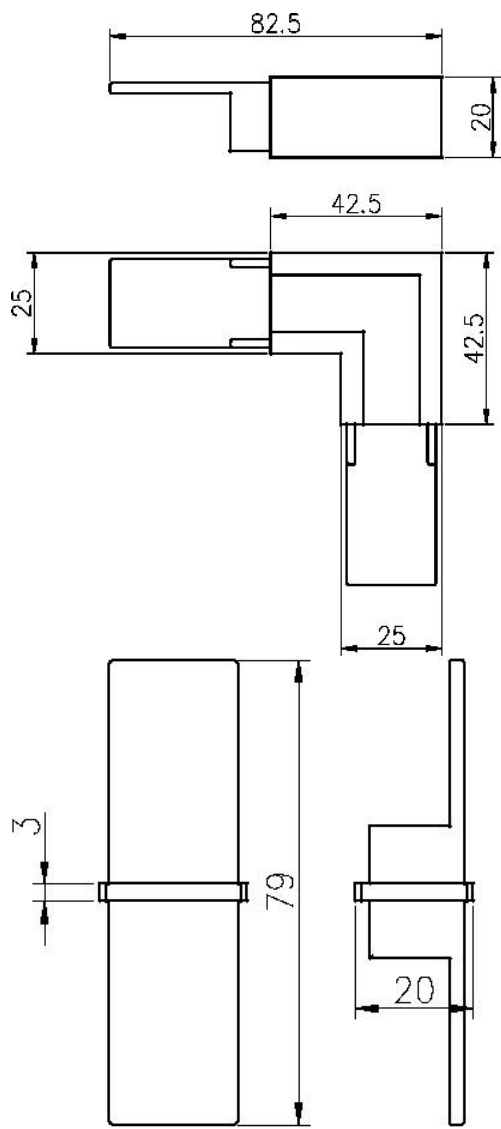

Deck kaide design lasi kaide

Materia	Satinless teräs
Suorittaa loppuun	Peili / satiini
Ulottuvuus	Dia 25,4 mm, uran 14 * 14mm, 5,8 metrin pituutta kohden (pyöreä)
	25 * 20mm, ura 14 * 14mm, 5,8 metrin pituutta kohden (neliö)
Näyte	availbale
MOQ	1 kpl (5,8 pituus / kpl)
maksu	T / T, L / C, West Union, Paypal
alkuperä	Shenzhen

www.launch-china.cn

Piirustus

25*20 tube

MSQCW

MSQC90

Project kuvat

Tehdas & Paketti

shop1384534544479.1688.com