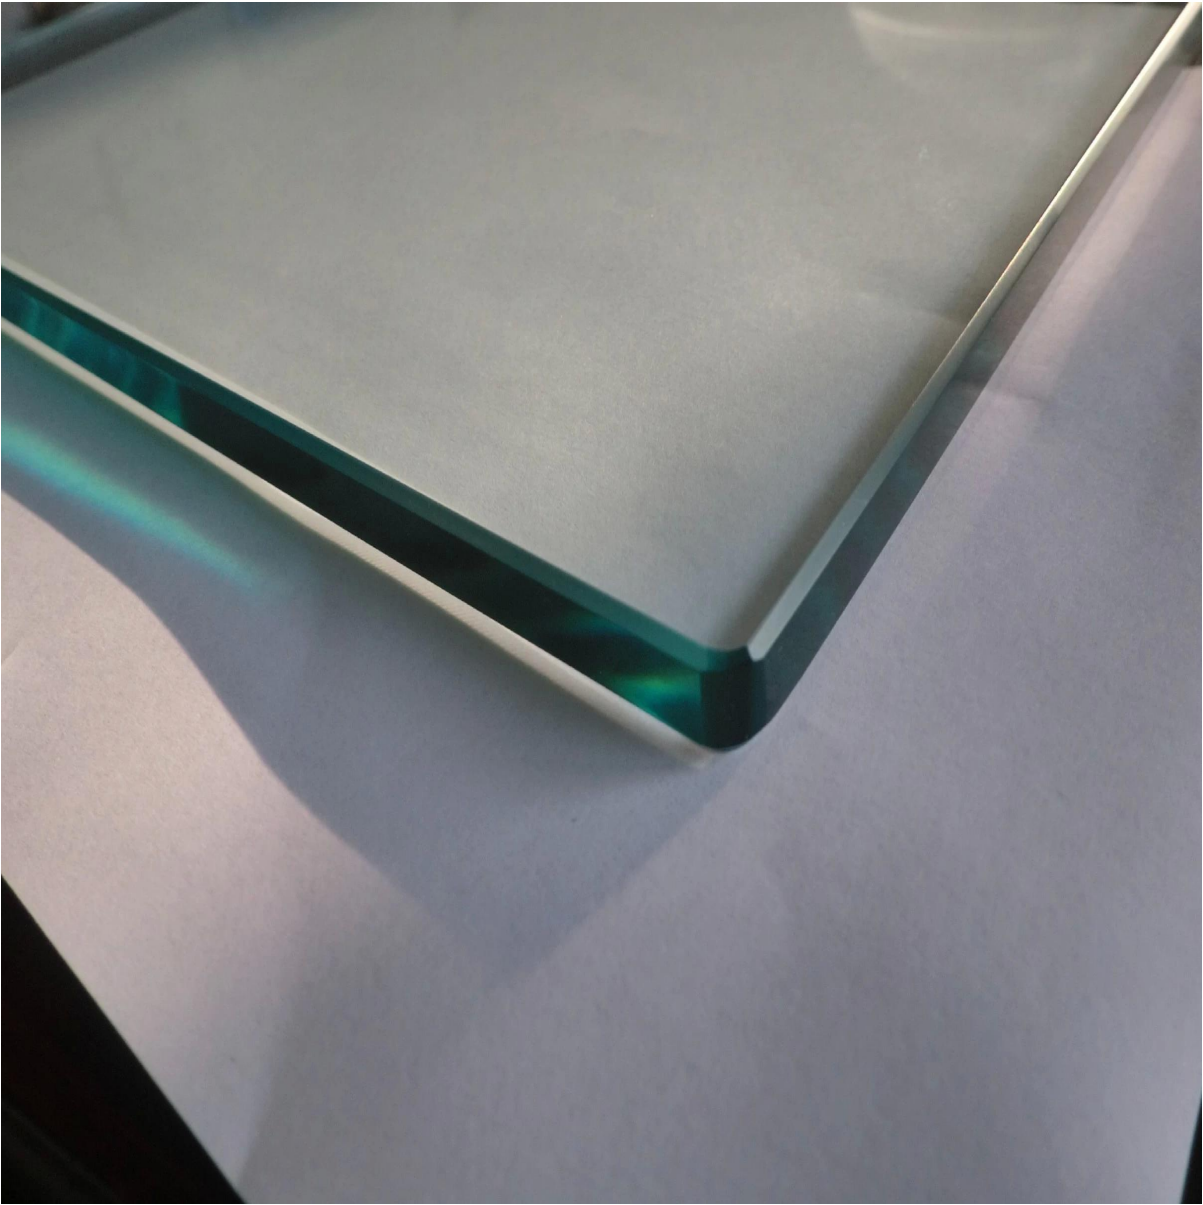

Etu: turvallinen, vahva ja vaaraton, kun se hajoaa palasiksi;  
Paksuus: 6-12mm tai paksumpi;  
koko ja muoto: leikkaus kokoon ja muotoon;  
Väri: kirkas, huurre, harmaa ei näy läpi;  
pakkaus: täysin vaneri laatikko;  
standardi: Australian standardi, joka noudattaa amerikkalaista rakennuskoodia;  
alkuperä: Shenzhen, Kiina  
Väri: RAL VÄRIKOODI;

Karkaistua lasia käytetään laajalti parvekkeella, kannella, portaiden kaidarakenteella, eri paksuilla eri käyttötarkoituksilla, mutta ne ovat kaikki vahvoja ja vaarattomia.

Muita kysymyksiä ota yhteyttä minuun vapaasti.