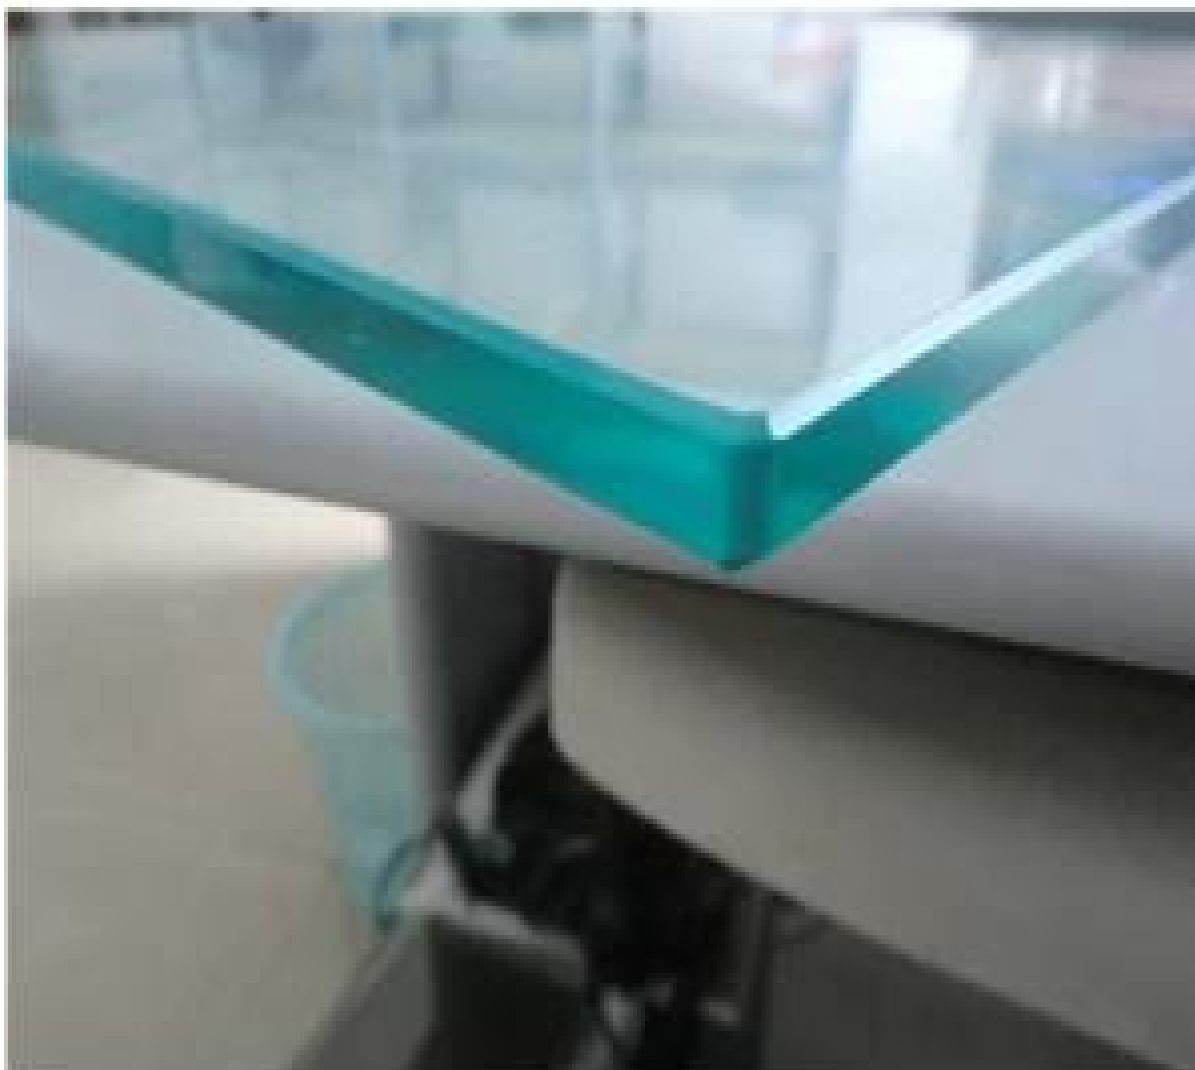

Etu: turvallinen, vahva ja vaaraton, kun se hajoaa palasiksi;  
Paksuus: 6-12mm tai paksumpi;  
koko ja muoto: leikkaus kokoon ja muotoon;  
Väri: kirkas, huurre, harmaa ei näy läpi;  
pakkaus: täysin vaneri laatikko;  
standardi: Australian standardi, joka noudattaa amerikkalaista rakennuskoodia;  
alkuperä: Shenzhen, Kiina  
Väri: RAL VÄRIKOODI;

Karkaistua lasia käytetään laajalti parvekkeella, kannella, portaiden kaidarakenteella, eri paksuilla eri käyttötarkoituksilla, mutta ne ovat kaikki vahvoja ja vaarattomia.

Muita kysymyksiä ota yhteyttä minuun vapaasti.