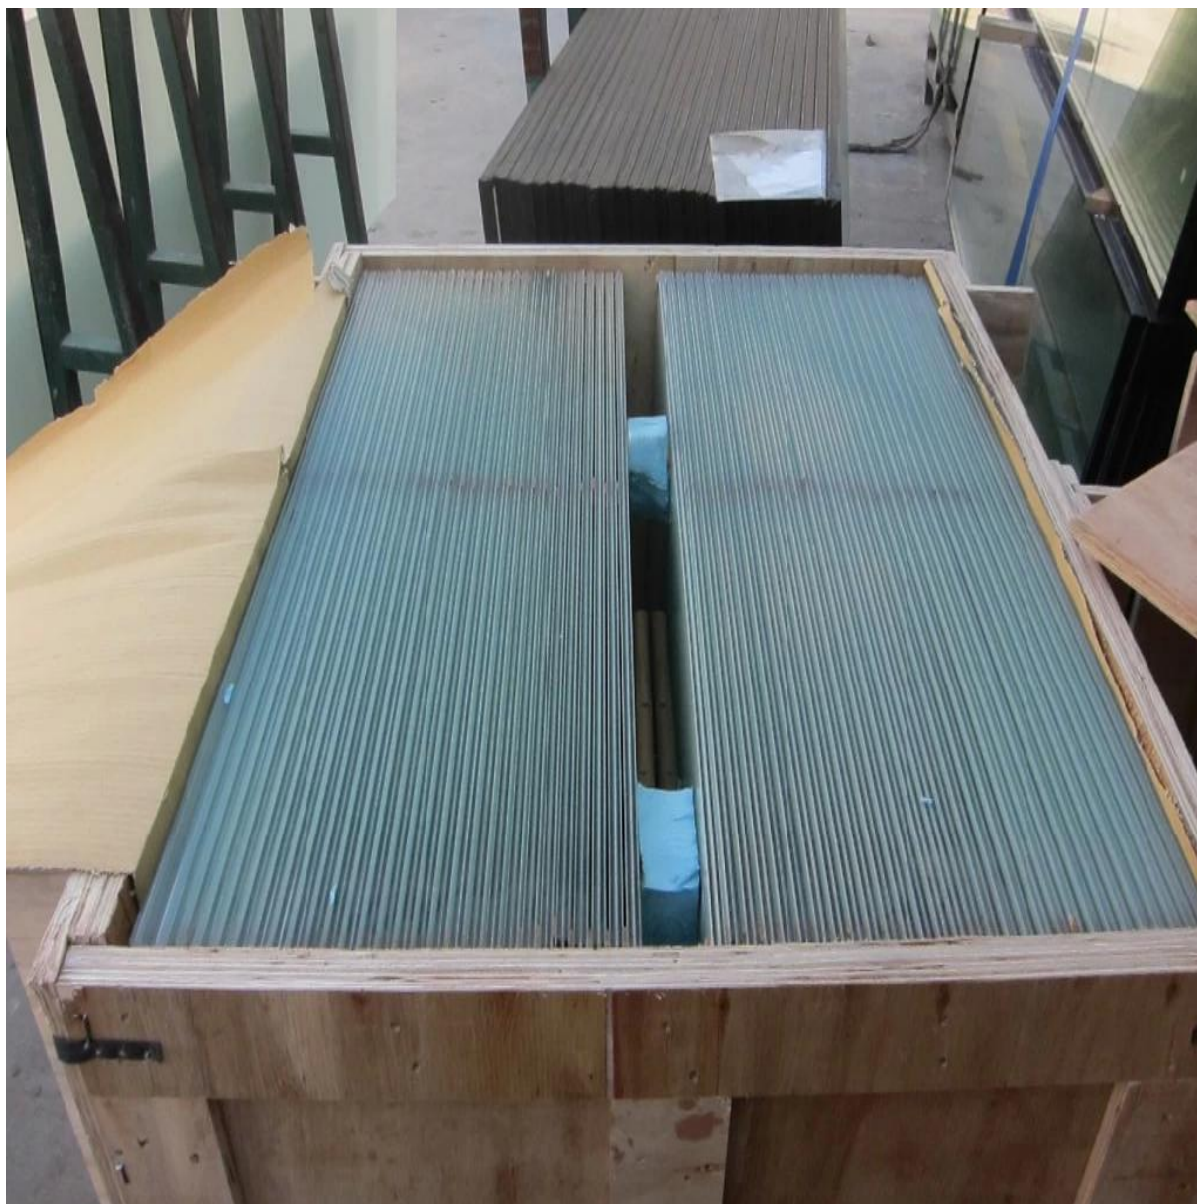

Etu: turvallinen, vahva ja vaaraton, kun se hajoaa palasiksi;  
Paksuus: 6-12mm tai paksumpi;  
koko ja muoto: leikkaus kokoon ja muotoon;  
Väri: kirkas, huurre, harmaa ei näy läpi;  
pakkaus: täysin vaneri laatikko;  
standardi: Australian standardi, joka noudattaa amerikkalaista rakennuskoodia;  
alkuperä: Shenzhen, Kiina  
Väri: RAL VÄRIKOODI;

Karkaistua lasia käytetään laajalti parvekkeella, kannella, portaiden kaidarakenteella, eri paksuilla eri käyttötarkoituksilla, mutta ne ovat kaikki vahvoja ja vaarattomia.

Muita kysymyksiä ota yhteyttä minuun vapaasti.