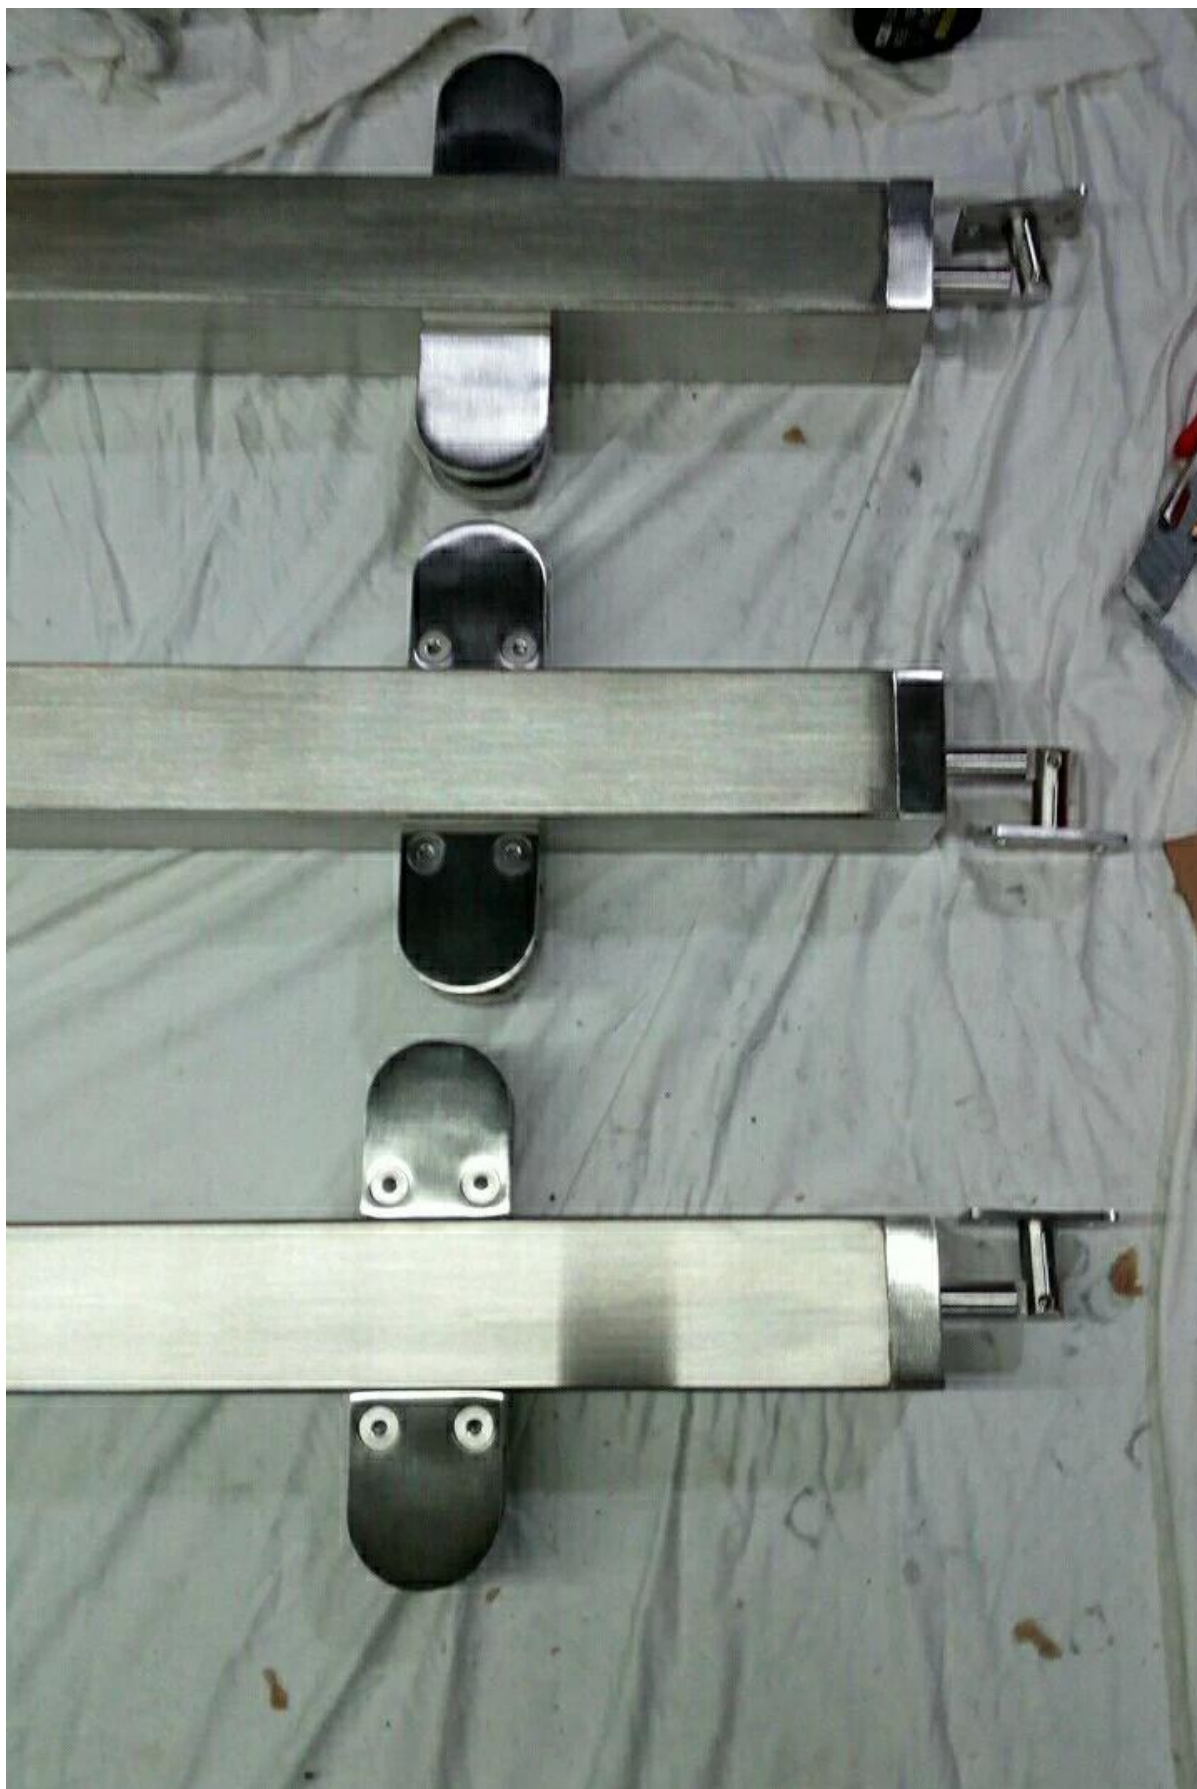

### Tuotteen Kuvaus

---

Tuote Naminulle	Tehtaan hinta 40x40mm tai 50x50mm lasinen baluatrade neliön kaide aukko
materiaali	Ruostumaton teräs 304/316
Suurittaa loppuun	Peili kiillotettu tai satiinista harjattu
varten Glass Thickness	8-13 mm
Korkeus	1100mm tai asiakkaiden tarpeiden mukaan
3 tyyppiä	1) Lopeta viesti <b>LCH-103</b> 2) 180 asteen keskilinja <b>LCH-104</b> 3) 90 asteen kulma-asema <b>LCH-105</b> Asiakkaiden tekemä viesti on käytettävissä
Top Rail	1) 50x25mm ruostumaton teräsputki / putki päälle 2) Päätykappale yläosassa (ei vaadita yläkiskoja)
Asennus	Pinta-asennus, ydinpora, kiinnitys (sivusuoja)
minimi Tilausmäärä	yksi kappale
Näyte	Tarkista laatu ja viimeistely ennen tilausta
Tehtaan tarkastus	Käytettävissä
myyty kuin Kit	Joo, valmis asennettavaksi.
varmennettu	Joo, mEET ja ylittää suojakiskon kuormitusvaatimukset
OME & ODM-palvelu	vailable

### Kaiteet kaideen tiedot

---

Pinta-asennuskorkeus kaide-aukko, jossa päätykappale päällä.  
Alustan kansi: 100x100mm

Pinta-asennettava kaiteen kaide-aukko, jossa on juokseva käsiraudoitus.

Kotelon kiinnitys / sivusuuntainen kaiteetkaide  
Kiinnitä levy ensin sivusta ja kiinnitä sitten 2 ruuvia