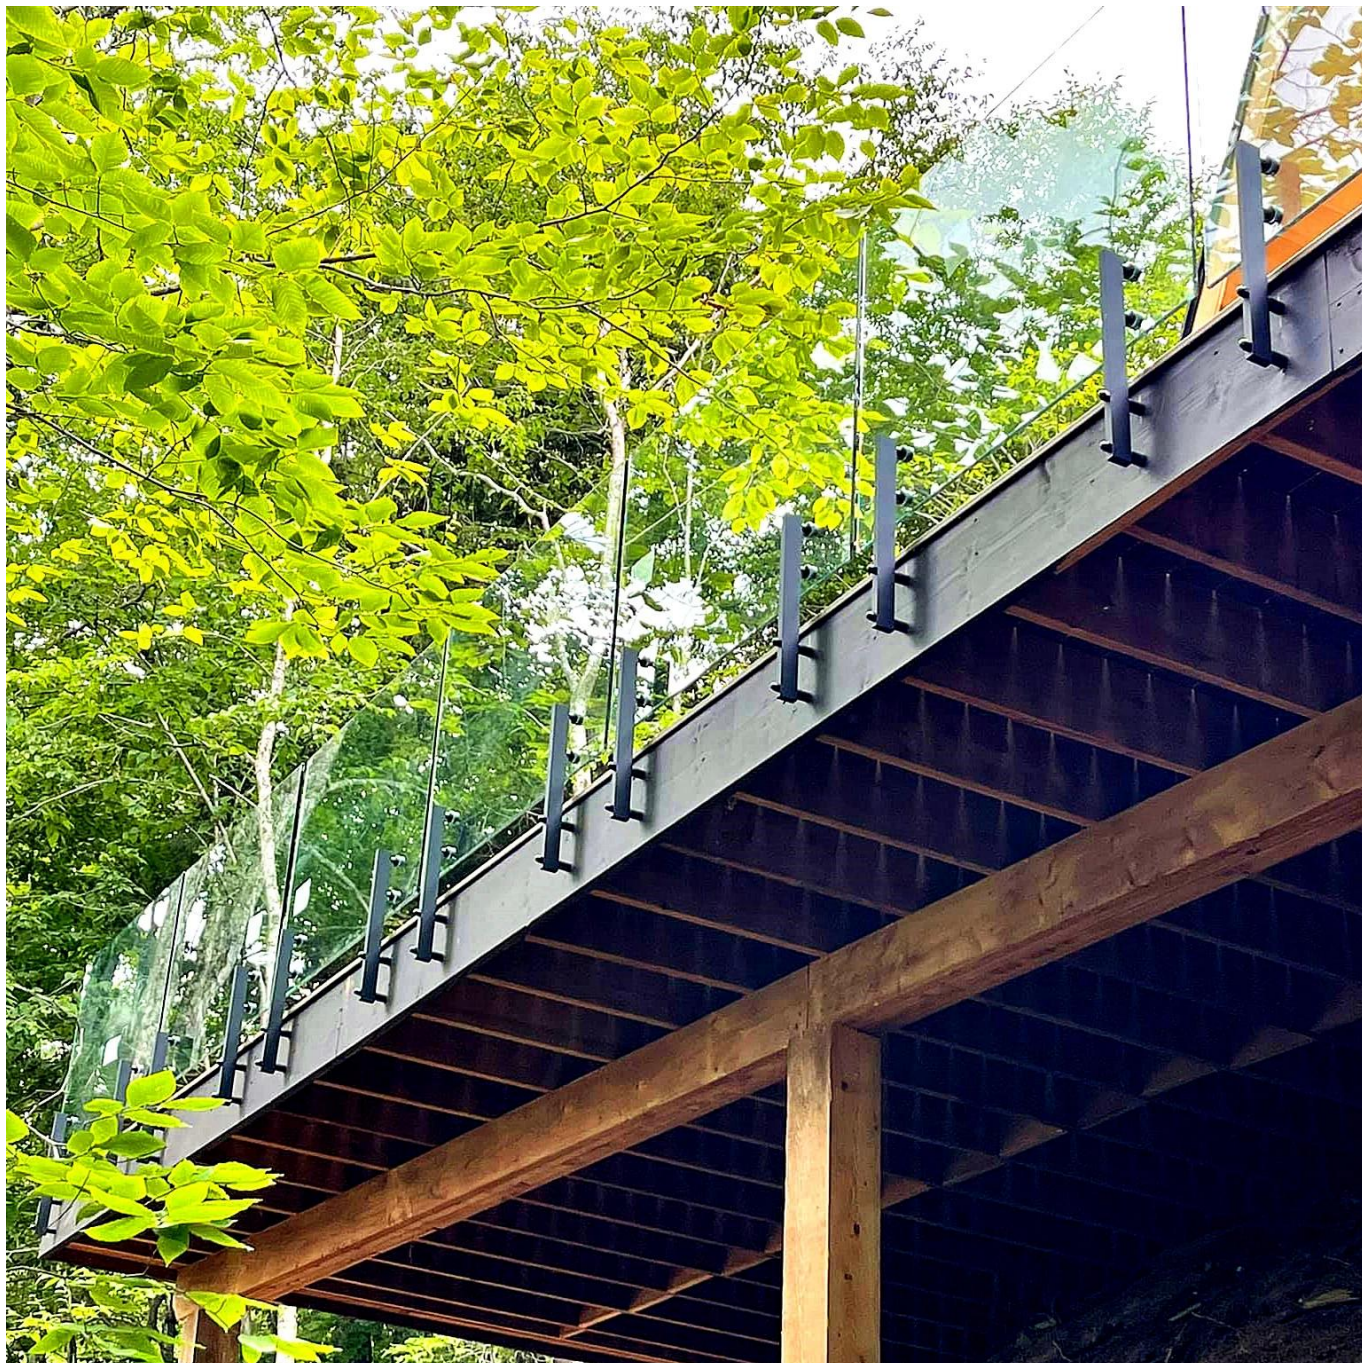

Fascia Mount Bracket Aluminium Mini Post parveke lasilevyynjärjestelmätMatte musta jauhemaalaus viimeistely moderni ulkoasu.

Fascia Mount Mini Posts-

Materiaaliofminilähetää	alumiini
Liittimien materiaali (lasihaltijat)	316ruostumatonteräs
Suorittaa loppuun	Mattamustajauhepinnoite
Kiinnitä reikiä mini-viroilla	predoted
Lasi halkaisija	30mm
Betonipultit / puuruuvit	saatavilla
Lasipaksuus	12mm (1/2 ")
Lasi reikiä	Predoted
Lyijyaika	2-3 viikkoa
Moq	1 kpl

Valokuvat Matte Musta viimeistely Alumiini Fascia Mount Mini Post-

Asiakkaan palaute Kuva asennuksen jälkeen -

Jos sinulla on hankkeita, jotka tarvitsevat samanlaista kaidejärjestelmää, ota rohkeasti yhteyttä meihin Quote!