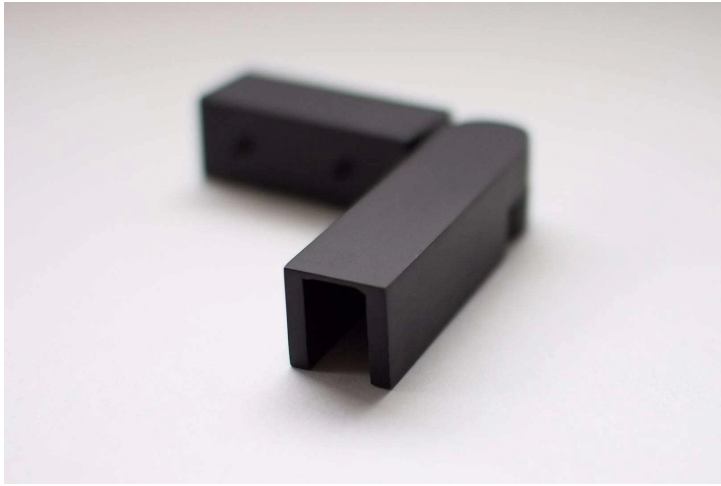

Kehyksetön lasikaiteen säädettävät lasipuristinliittimet

tuotteen nimi

Säädettävä lasipuristinliitin

Materiaali	AISI 304, AISI 316, Duplex2205
Suorittaa loppuun	Satiini, puola, matta musta
Asennus	Lasin kiinnitys
Sovellus	Lasi-aita
Toiminto	Säädettävä aste
Tyyppi	Lasista lasiin
Lasin paksuus	12 mm paksu karkaistu lasi

Lisää Lasi Kaide Puristimet Design Saatavilla:

180 asteen lasikiinnike

Seinäkiinnityslasikiinnike

90 asteen kulmalasikiinnike

Tervetuloa ottamaan yhteyttä lisätietojen saamiseksi:

aatto

sales03@launch-china.cn