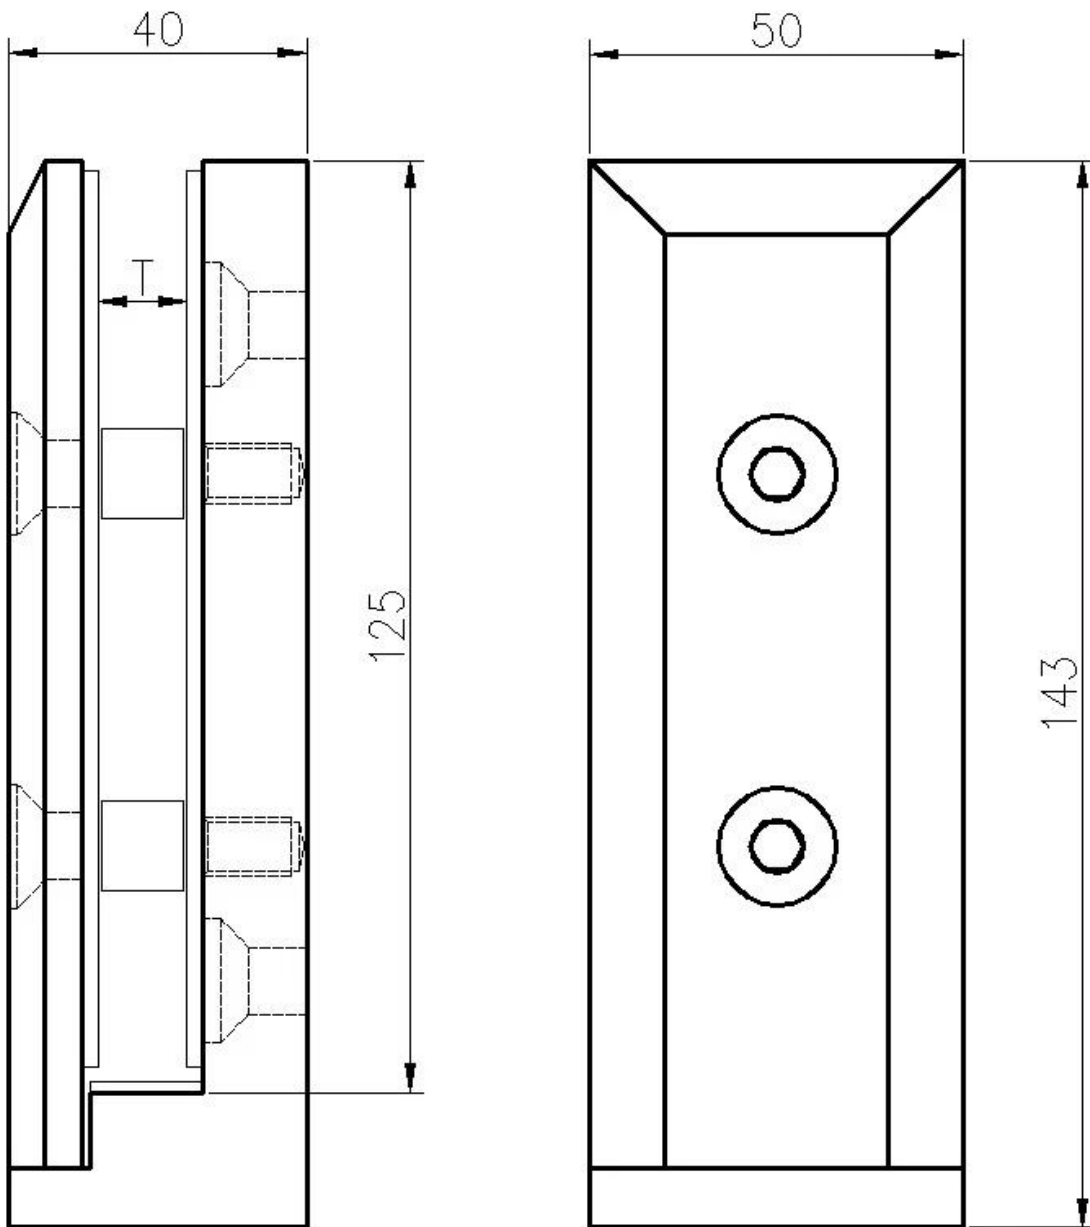

Kehyksetön lasi kaide-aitalasilasi-kiinnityskiinnike 1/2 "karkaistua lasikiskoa varten.

1). Tiedot fascia-kiinnitettävästä lasitappista -

Malli nro.	SFM
materiaali	316 ruostumaton teräs, duplex 2205
Lasin paksuus	10-12mm
Ulottuvuus	Korkeus 50 mm x 143 mm
MOQ	2 kpl

2). Kuvia ja piirustus fascia mount glass spigot-

Anodizing , powder coating

ion

50*50*3mm , 1265mm high or as per your requirements

Square one way post , square 2 way 180 degree , square 2 way 90

3). Tuotantovalokuvat fascia-asennettavasta lasitapista -