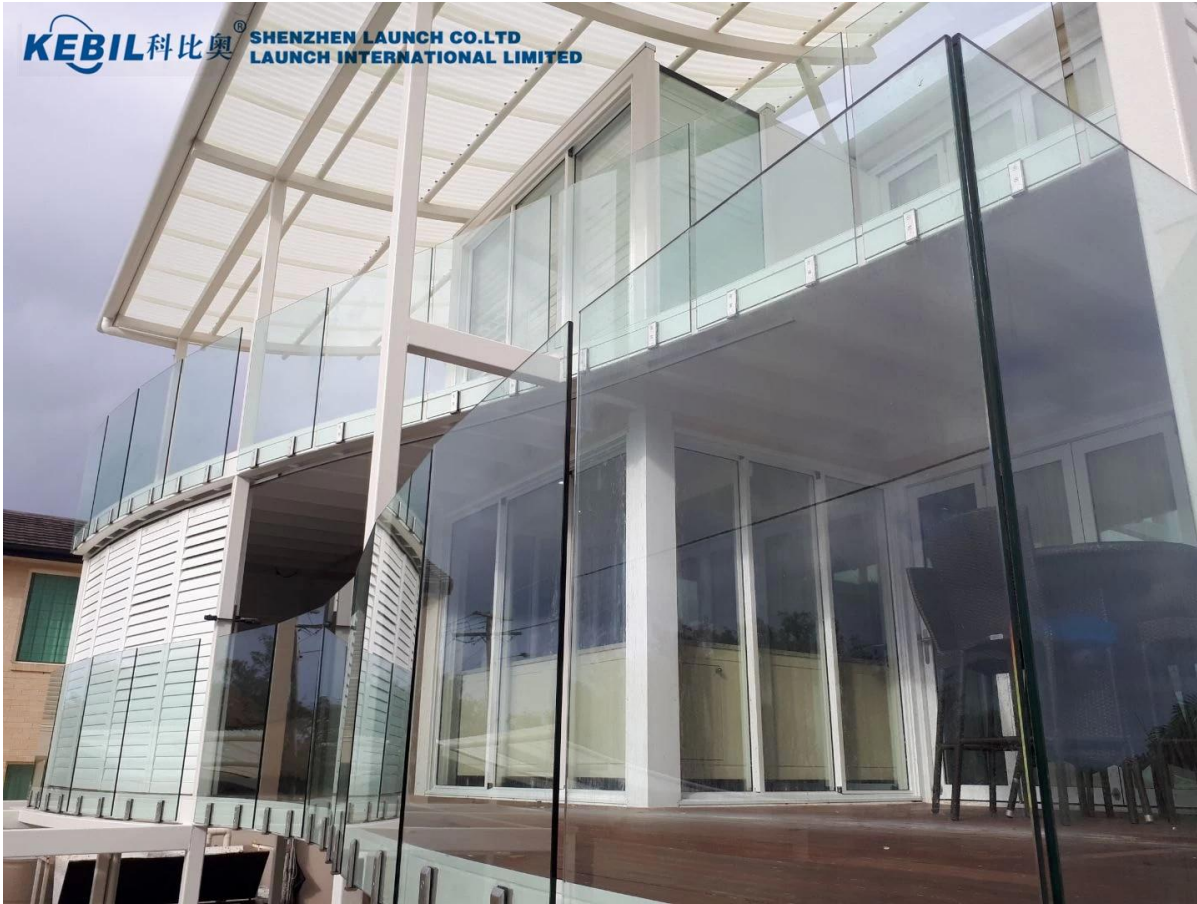

Sivulle kiinnitetyt lasitapit, turvapakkaukset

1. Yksi pala yhdeksi kuplapussiin, sitten yhteen valkoiseen laatikkoon.
  12 kappaletta yhdeksi pahvilaatikoksi.
2. Pakkaaminen asiakkaiden vaatimuksena.