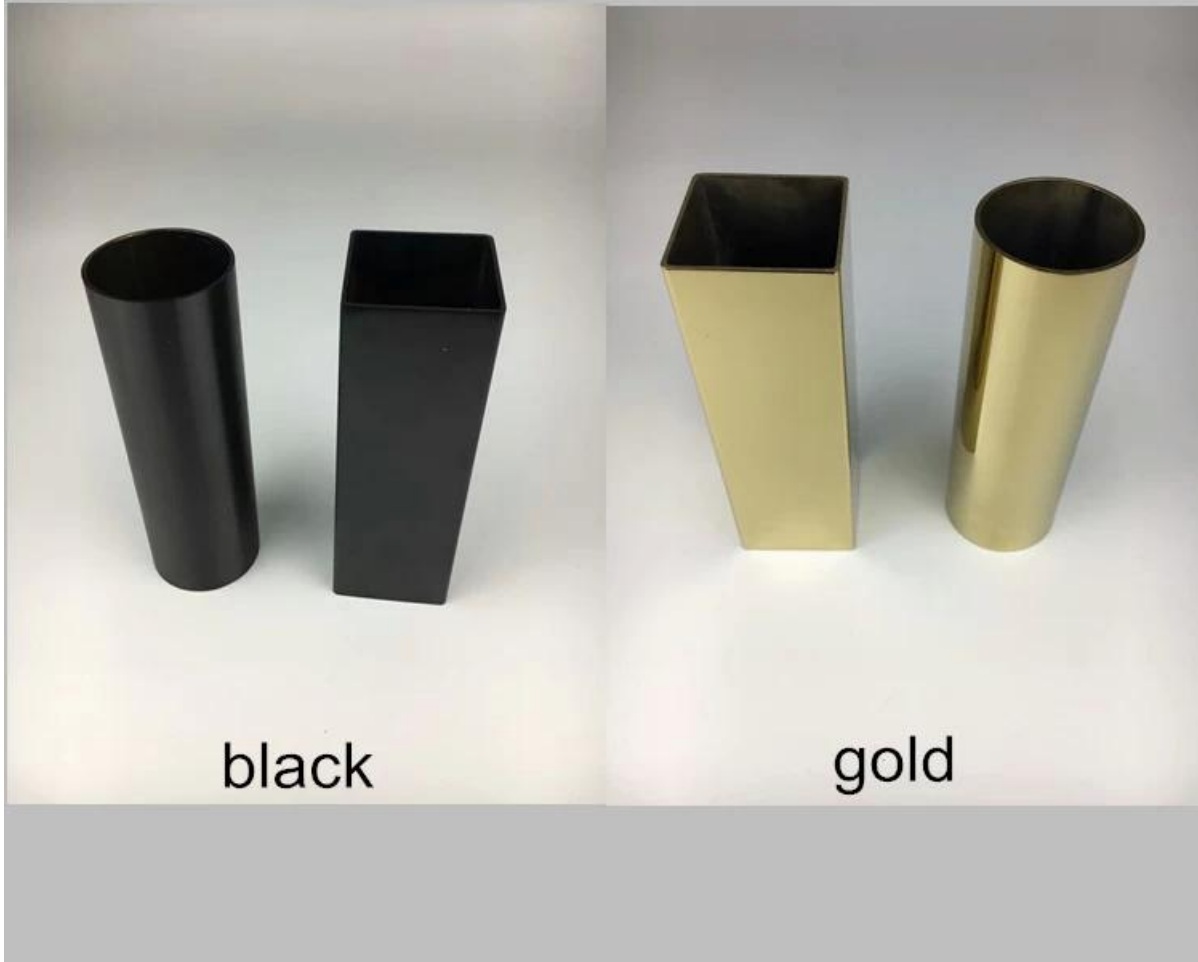

Sahatavara