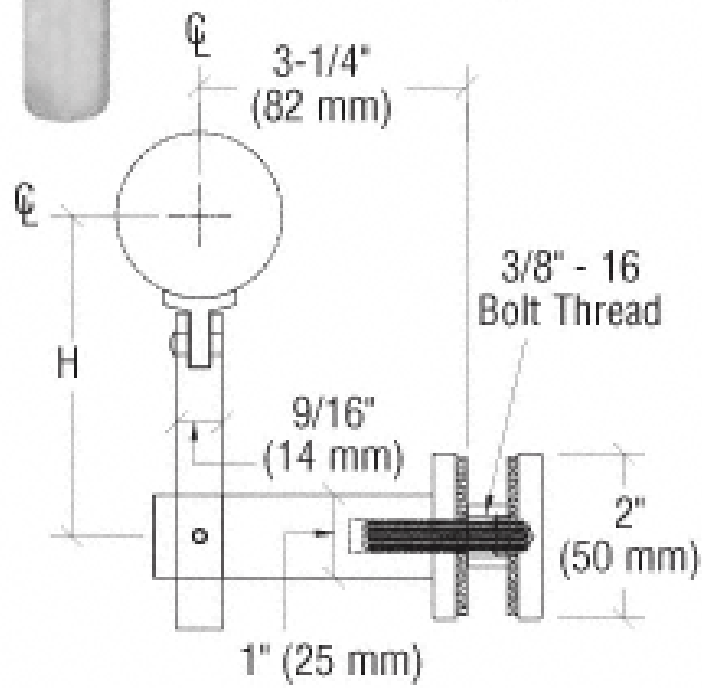

description

- uretettu satula säädettävä kaiderauta **P707**
- valmistettu ruostumattomasta teräksestä 316 (saatavana ruostumatonta terästä 304)
- viimeistely: kiillotettu ja harjattu molemmat saatavilla
- Käytetään kaiteen kaarevuudella Lasiin tarvitaan 16 mm reikä
- Radius-sovittimen levy: halkaisijan tukemiseen 50,8 mm käsijohtoputki(Tai vaatimuksesi mukaan)
- Latan sovitinlevy: saatavana
- Lasin paksuuden suhteen: ei rajoitettu tai vaatimuksesi mukaan

Tuotteen yksityiskohdat

Harjattu kaidehaarukka

Kiillotettu kaiteen kiinnike

Kaiteen kiinnike **P707** koko

projekti

Kaidehyllyt P707 kaupalliselle lasikuorelle

Kaidejalka P707 ja [Lasi pysähtynyt](#) design