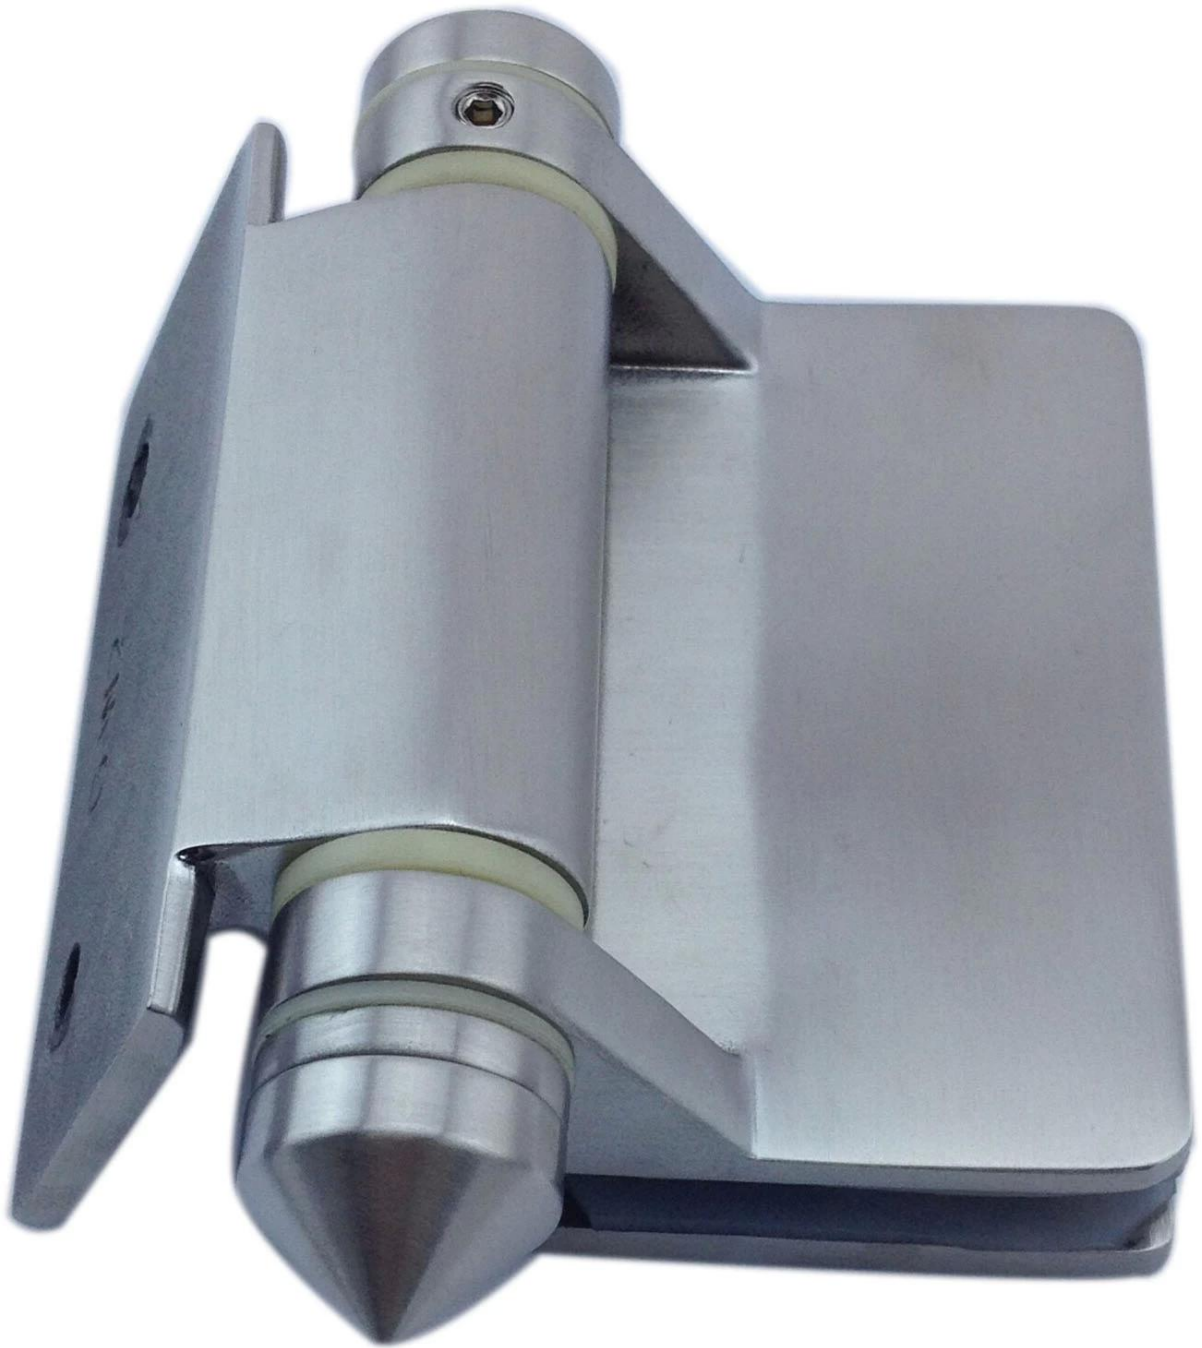

Tuotteen Kuvaus

Lähtöisin: Guangdong, Kiina (Manner)

Tuotenimi: KEBIL / OEM

Mallinumero: G-W2

Materiaali: SUS316

Viimeistely: Satin tai peili

Ominaisuus: Helposti koottavat, ympäristöystävälliset, uusiutuvat lähteet, jyräjoiden todistus, karkaistu lasi, vedenpitävä

Lasipaksuus: 8-10mm

Tehtävä: Lasi ruutuun / seinän sarana

Näyte: Saatavilla ja varastossa

sertifiointi: CCC-sertifikaatti, ISO 9001: 2008

MOQ: 10 kpl

Pakkaus: EPE + Sisäpakkaus + Pakkaus; Puu runko

Tuotteet Näytä