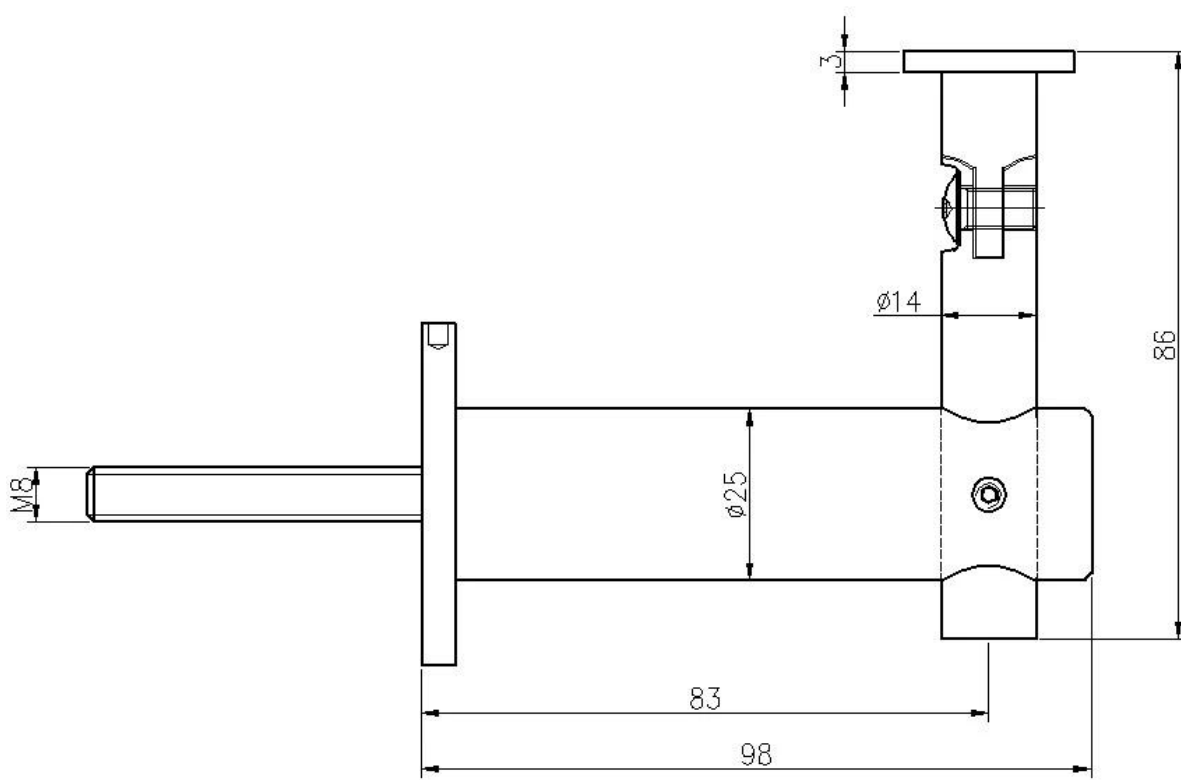

Korkealaatuinen ruostumaton teräslevy [Säädettävä kaiteen kiinnike](#)

Tuotteen Kuvaus

Tuote Naminulle	Korkealaatuinen kaiteet ruostumattomasta teräksestä säädettävä kaidehaarukka
materiaali	Ruostumaton teräs 316
Suurittaa loppuun	Peili kiillotettu tai satiinista harjattu
Asennus	seinä asennettu käsiraudoitus
Malli nro.	P706
Sovitinlevy	Säiliön sovitinlevy ja litteä sovitinlevy
minänstallation	Asenna seinään pyöreään tai litteään kaideputken tukemiseksi.
hakemus	Seinälle asennettu käsiraudoitus ruostumattomasta teräksestä valmistettu kaide, parveke, portaat, kannen kaiteet
MOQ	Ei rajoitusta. Voisiko tilata työtehtäväsi mukaan.
Näyte	Tarkista laatu ennen tilausta
Tehtaan tarkastus	Käytettävissä
Turvallisuuspakkaus	Bubble bag - pahvilaatikko - kartonki
OME & ODM-palvelu	vailable
Mukautettu kaiteen kiinnike	vailable. Olemme tehdas.

Säädettävä käsikahvan kiinnike

P706

Säädettävä kaiteen kiinnike teknetiikka

Kaikki kaiteet, joita tarjosimme

STAINLESS STEEL BALUSTRADE AND FITTINGS

SHENZHEN LAUNCH CO., LTD

Part No.	Material	Finish	Size
• P702R	• AISI 304	• Satin	A B C D
	• AISI 316	• Mirror	85 60 70 65
			E
			R:21.5

Part No.	Material	Finish	Size
• P703	• AISI 304	• Satin	A B C D
	• AISI 316	• Mirror	85 60 70 12
			E
			R:21.5

Part No.	Material	Finish	Size
• P703R	• AISI 304	• Satin	A B C D
	• AISI 316	• Mirror	65 60 70 12
			E
			R:21.5

Part No.	Material	Finish	Size
• P704	• AISI 304	• Satin	A B C D
	• AISI 316	• Mirror	65 60 70 12
			E F G
			43 40 15

Part No.	Material	Finish	Size
• P705	• AISI 304	• Satin	• as per drawing
	• AISI 316	• Mirror	