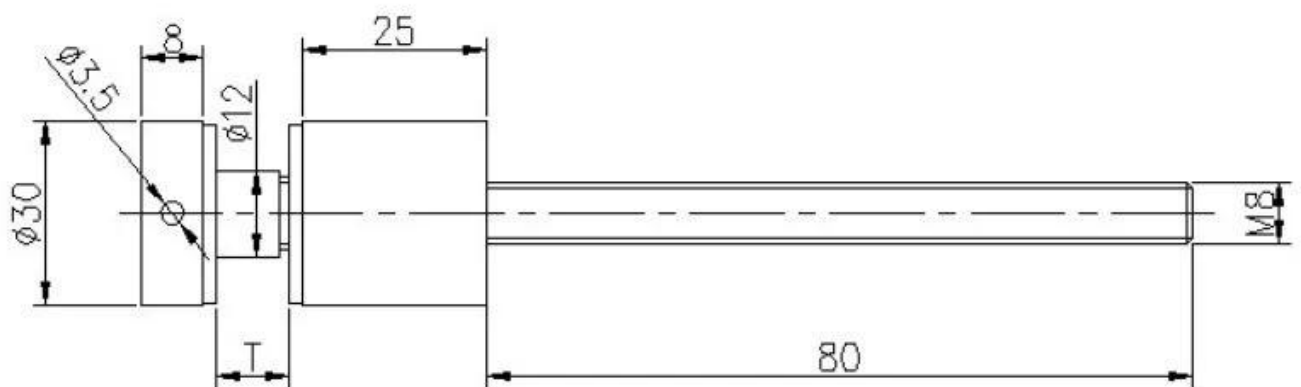

Tuotteet Näytä

Mallinumero: SF-30

KEBIL 科比奥®

Tekninen piirustus

Puuruuvilla

Sovelluskuvat

Portaiden lasiseinäkaidejärjestelmä

Lasinen erillinen kaidejärjestelmä parvekkeelle