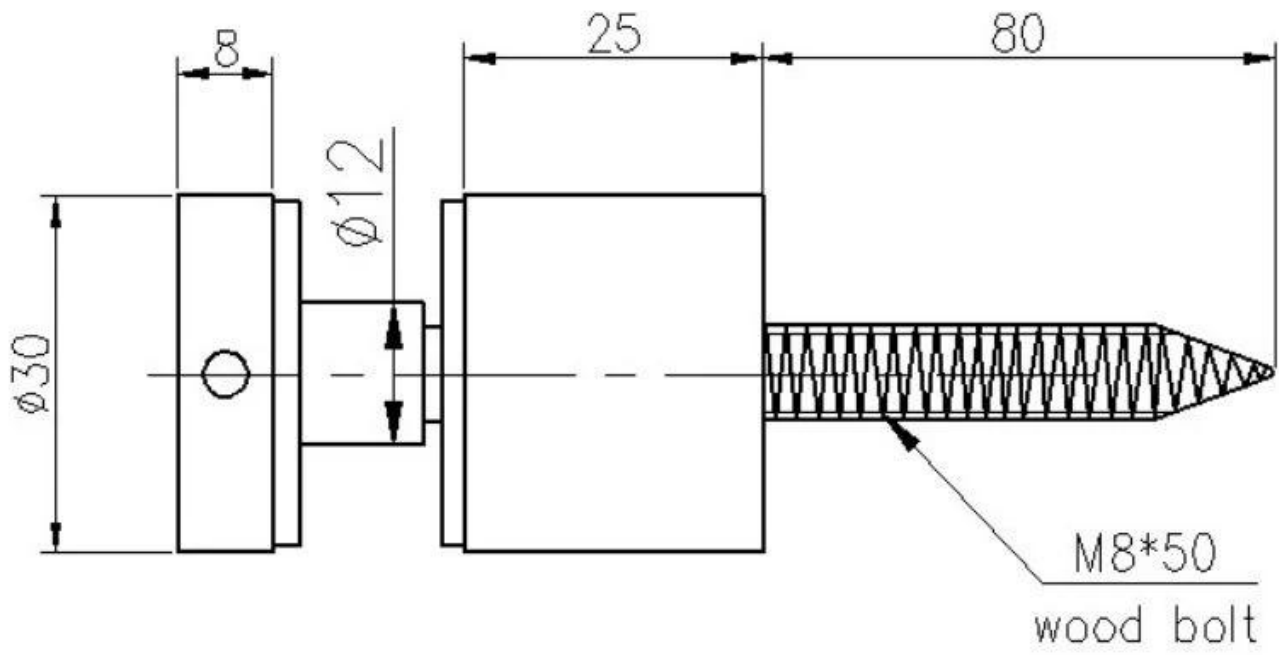

Tuotteet Näytä

Mallinumero: SF-30

KEBIL 科比奥®

Tekninen piirustus

Puuruuvilla

Sovelluskuvat

Portaiden lasiseinäkaidejärjestelmä

Lasinen erillinen kaidejärjestelmä parvekkeelle